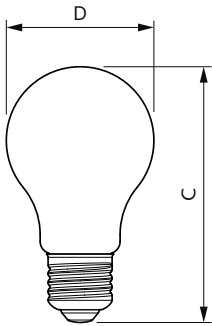

MASTER LEDbulb Ultra Efficient

Dimbaarheid en regelsystemen

Dimbaar	Nee

Eigenschappen behuizing en afmetingen

Lampafwerking	Helder
Lampmateriaal	Glas
Lampvorm	A60 [A 60 mm]

Keurmerken en classificaties

Energie-efficiëntielabel	A
Energieverbruik kWh/1.000 uur	4 kWh
EPREL-registratienummer	1442609
Fotobiologisch risico	Photobiological risk group 1 @ 200mm to EN62471
EyeComfort	Ja

Productgegevens

Productnaam voor bestelling	MAS LEDBulbND4-60W E27 827 A60 CL G UE
Volledige productnaam	MAS LEDBulbND4-60W E27 827 A60 CL G UE
Full EOC	872016918845700
Bestelcode	8720169188457
Materiaalnr. (12NC)	929003623502
Lokale code	8720169188457
Numerator - Aantal per pak	1
EAN/UPC - product/behuizing	8720169188457
Numerator - Dozen per buitendoos	10
EAN/UPC - Case	8720169188464

Maatschets

Product	D	C
MAS LEDBulbND4-60W E27 827 A60 CL G UE	60 mm	104 mm