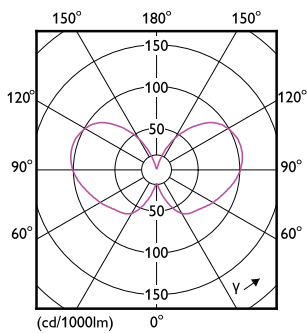

Fotometrische gegevens

Light Distribution Diagram - MAS LEDBulbND4-60W E27 827 A60 CL G UE