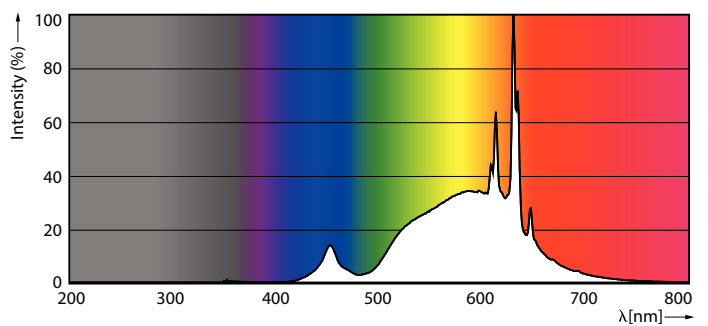

### Product gegevens

Algemene informatie	
Lampvoet	E27
Nominale levensduur	50.000 hr
Schakelcyclus	50.000
Lamptype	LED
Meetreferentie van lichtstroom	Sphere
Conform EU RoHS-richtlijn	Ja

Gegevens lichttechniek	
Kleurcode	827 [CCT of 2700K]
Lichtstroom	840 lm
Kleuraanduiding	Warmwit (WW)
Gecorreleerde kleurtemperatuur (nom)	2700 K
Lichtrendement (gespec.) (nom.)	210 lm/W
Kleurconsistentie	<6
Kleurweergave-index (CRI)	80
LLMF bij einde nominale levensduur (nom.)	70 %
Flikkerwaarde (PstLM)	1
Stroboscoopeffectwaarde (SVM)	0,4

## Fotometrische gegevens

Light Distribution Diagram - MAS LEDBulbND4-60W E27 827 A60 CL G UE

Spectral Power Distribution Colour - MAS LEDBulbND4-60W E27 827 A60 CL G UE