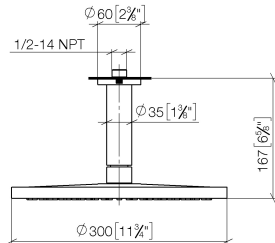

28 687 970

- Regenbrause Ø 300 mm
- Material Regenbrause: Metall
- PURE RAIN, Durchfluss max. 14 l/min (bei 3 Bar)
- Funktion ab: 10 l/min
- mit Leerlauf-Funktion
- mit Antikalk-System

Technische Daten:

- Rosette Ø 60 mm
- Anschluss 1/2"

Hinweise:

	Gold gebürstet (PVD)	28 687 970-37
	Chrom	28 687 970-00
	Platin gebürstet	28 687 970-06
	Platin	28 687 970-08
	Dark Chrome	28 687 970-19
	Light Gold (PVD)	28 687 970-26
	Light Gold gebürstet (PVD)	28 687 970-27
	Messing gebürstet (23kt Gold)	28 687 970-28
	Schwarz matt	28 687 970-33
	Dark Brass gebürstet (PVD)	28 687 970-39
	Bronze gebürstet (PVD)	28 687 970-42
	Dark Bronze gebürstet (PVD)	28 687 970-43
	Champagne gebürstet (22kt Gold)	28 687 970-46
	Champagne (22kt Gold)	28 687 970-47
	Chrom gebürstet	28 687 970-93
	Dark Platinum gebürstet	28 687 970-99

Empfohlenes Zubehör

UP-Wandwinkel -

35 085 970 90

- Min. Einbautiefe 90 mm
- Max. Einbautiefe 163 mm

28 687 970

mm [inches]

Durchflussdiagramm