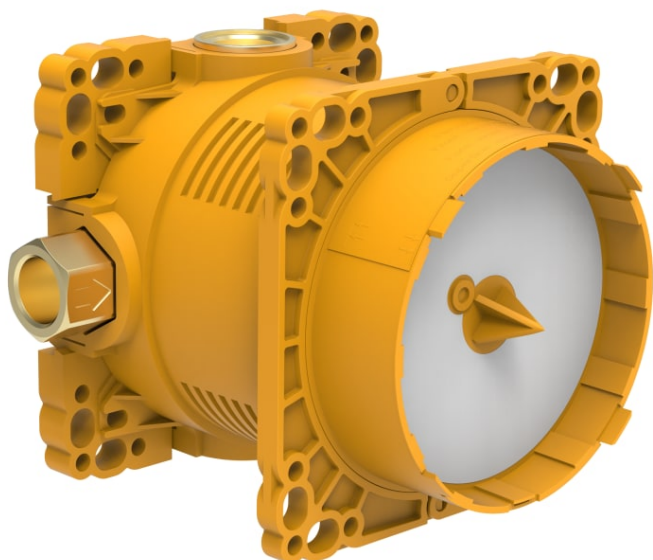

## CONCEALED BODIES

Corps encastrable, pour mitigeurs de bain et douche, raccordement 1/2", avec arrêt des eaux, inversion entrées/sorties possible

Clapet anti-retour

Lieux d'installation : Baignoire

Nombre de voies : 2

Type d'installation : Encastré

COMPATIBLE AVEC

Habillage extérieur pour mélangeur de bain thermostatique encastré, pour Simibox Standard & Simibox Light

**HF901177100000**

Habillage extérieur pour mélangeur de bain thermostatique encastré, pour Simibox Standard & Simibox Light, PVD inox look

**HF901177423000**

Habillage extérieur pour mélangeur de bain thermostatique encastré, pour Simibox Standard & Simibox Light, Idem, avec dispositif de sécurité intégré Type LB

**HF901187100000**

Habillage extérieur pour mélangeur de bain thermostatique encastré, pour Simibox Standard & Simibox Light, Idem, avec dispositif de sécurité intégré Type LB, PVD inox look

Habillage extérieur pour mélangeur de douche thermostatique encastré, pour Simibox Standard & Simibox Light

**HF901176100000**

Habillage extérieur pour mélangeur de douche thermostatique encastré, pour Simibox Standard & Simibox Light, PVD inox look