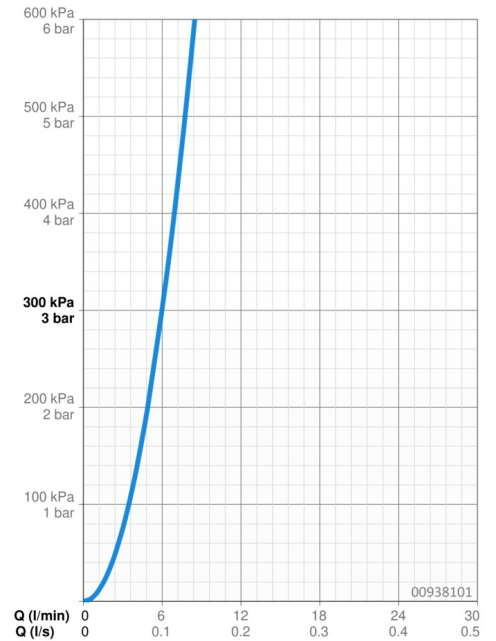

Technische gegevens

Doorstromingseigenschappen

Doorstroomhoeveelheid bij 3 bar **6.0 l/min**

Technische eigenschappen

DN-maat **DN15**
Warmwatertoevoer **max. +80°C**
Werkdruk **0.5-10 bar**
Aansluitmaat **G1/2**
Projectie **93 mm**
Terugstroom beveiliging (EN1717) **AA**
Materiaal **brass**

Voorschriften

EN-norm **EN 817**
Geluidsklasse **I (ISO 3822)**

Toestemmingen en Verklaringen

ABP **P-IX 29551/IZ**