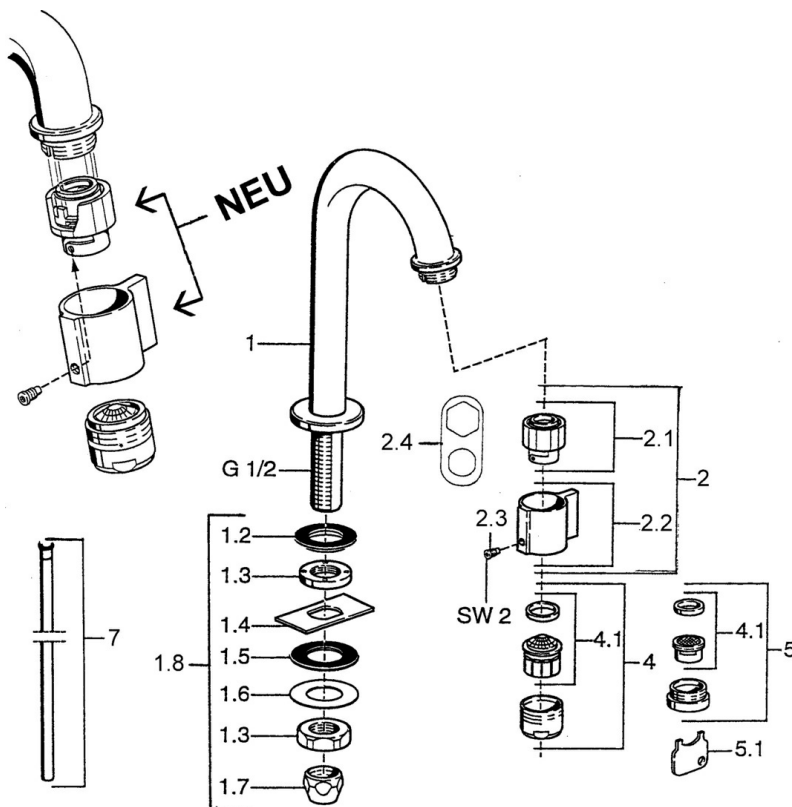

EAN: 4015474600423
static.hansa.com/00938101

- Openbaar en semi-openbaar
- Eengreeps
- Wastafelmontage
- Chroom
- Vaste uitloop
- CASCADE® mousseur
- Eengreeps bediend
- Keramische bovendeele voor debiet
- Eén aansluiting voor koud- of voorgemengd water
- Zonder afvoergarnituur

Technische gegevens

Doorstromingseigenschappen

Doorstroomhoeveelheid bij 3 bar **6.0 l/min**

Technische eigenschappen

DN-maat **DN15**
 Warmwatertoevoer **max. +80°C**
 Werkdruk **0.5-10 bar**
 Aansluitmaat **G1/2**
 Projectie **93 mm**
 Terugstroom beveiliging (EN1717) **AA**
 Materiaal **brass**

Voorschriften

EN-norm **EN 817**
 Geluidsklasse **I (ISO 3822)**

Toestemmingen en Verklaringen

ABP **P-IX 29551/IZ**

Reserveonderdelen

SP00918101

	Naam	Code
1.2	Dichting Stopgezet	59902296
1.3	Montage moer, G1/2, SW32	59902245
1.4	Protective piece	59905535
1.5	Dichting, 45x23x2	59902282
1.6	Dichting, 45x24x0.5	59902328
1.7	Dichting Stopgezet	59910707
1.8	Bevestigingsset	59912335
2	Binnenwerk, (1999-) Chrom	59911780
2	Binnenwerk, (1999-) Wit Stopgezet	59911775
2.1	Binnenwerk, (1999-)	59911777
2.2	Hendel, (1999-) Chrom	59911781
2.3	Bevestigingsschroeven, M4, SW2	59911778
2.4	Instrument	59912334
4	Mousseur, M24x1 A Wit Stopgezet	59905419
4	Mousseur, M24x1 Z Chrom	59906826
4.1	Mousseur, M22/24, Z	59906830
5	Mousseur, M24x1 STD CC Z	59905721
5.1	Schuimstralersleutel	59905789
7	Koppelingsbuisdeel] Stopgezet	59910629