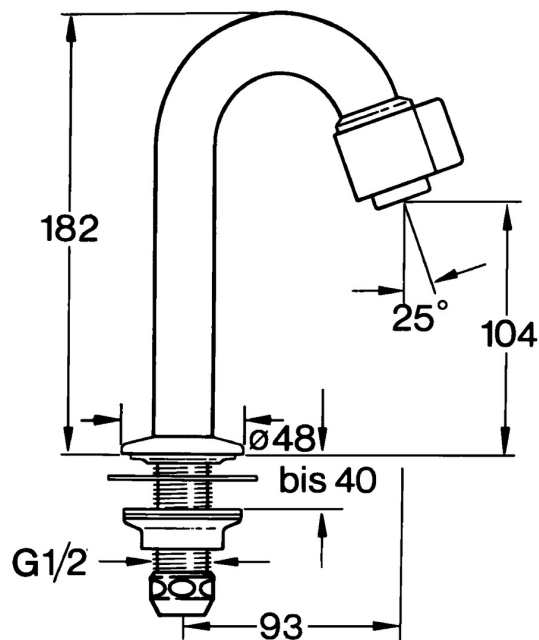

EAN: 4015474600423
static.hansa.com/00938101

- Openbaar en semi-openbaar
- Eengreeps
- Wastafelmontage
- Chroom
- Vaste uitloop
- CASCADE® mousseur
- Eengreeps bediend
- Keramische bovendeele voor debiet
- Eén aansluiting voor koud- of voorgemengd water
- Zonder afvoergarnituur

Technische gegevens

Doorstromingseigenschappen

Doorstroomhoeveelheid bij 3 bar **6.0 l/min**

Technische eigenschappen

DN-maat **DN15**
 Warmwatertoevoer **max. +80°C**
 Werkdruk **0.5-10 bar**
 Aansluitmaat **G1/2**
 Projectie **93 mm**
 Terugstroom beveiliging (EN1717) **AA**
 Materiaal **brass**

Voorschriften

EN-norm **EN 817**
 Geluidsklasse **I (ISO 3822)**

Toestemmingen en Verklaringen

ABP **P-IX 29551/IZ**

Reserveonderdelen

SP00918101

	Naam	Code
1.2	Dichting Stopgezet	59902296
1.3	Montage moer, G1/2, SW32	59902245
1.4	Protective piece	59905535
1.5	Dichting, 45x23x2	59902282
1.6	Dichting, 45x24x0.5	59902328
1.7	Dichting Stopgezet	59910707
1.8	Bevestigingsset	59912335
2	Binnenwerk, (1999-) Chrom	59911780
2	Binnenwerk, (1999-) Wit Stopgezet	59911775
2.1	Binnenwerk, (1999-)	59911777
2.2	Hendel, (1999-) Chrom	59911781
2.3	Bevestigingsschroeven, M4, SW2	59911778
2.4	Instrument	59912334
4	Mousseur, M24x1 A Wit Stopgezet	59905419
4	Mousseur, M24x1 Z Chrom	59906826
4.1	Mousseur, M22/24, Z	59906830
5	Mousseur, M24x1 STD CC Z	59905721
5.1	Schuimstralersleutel	59905789
7	Koppelingsbuisdeel] Stopgezet	59910629