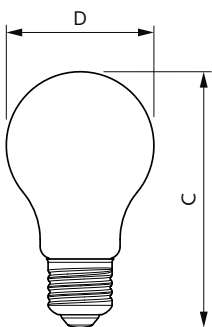

Lampafwerking	Mat
Lampmateriaal	Glas
Lampvorm	A60 [A 60 mm]

Keurmerken en classificaties

Energie-efficiëntielabel	A
Energieverbruik kWh/1.000 uur	3 kWh
EPREL-registratienummer	1442607
Fotobiologisch risico	Photobiological risk group 1 @ 200mm to EN62471
EyeComfort	Ja

Maatschets

Product	D	C
MAS LEDBulbND2.3-40W E27 840 A60 FR G UE	60 mm	104 mm

Fotometrische gegevens

General uniform lighting - MAS LEDBulbND2.3-40W E27 840 A60 FR G UE

Spectral Power Distribution Colour - MAS LEDBulbND2.3-40W E27 840 A60
FR G UE