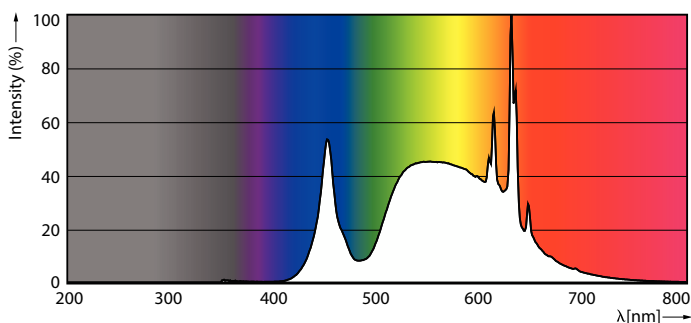

General uniform lighting - MAS LEDBulbND2.3-40W E27 840 A60 FR G UE

Spectral Power Distribution Colour - MAS LEDBulbND2.3-40W E27 840 A60
FR G UE