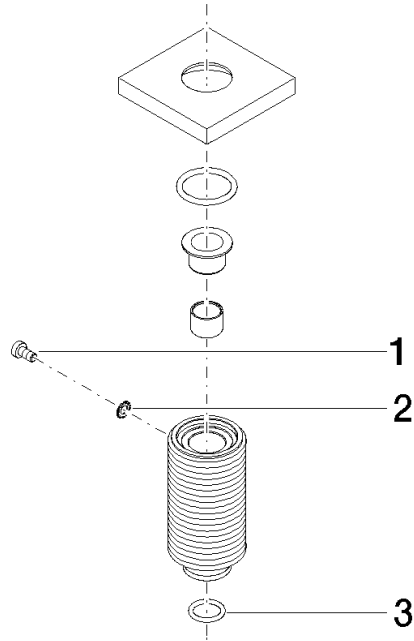

Abdeckung 57 x 72 x 57 mm - Platin

90 27 78 023 00

Abdeckung 57 x 72 x 57 mm - Platin

90 27 78 023 00

Abdeckung 57 x 72 x 57 mm - Platin

90 27 78 023 00

Abdeckung 57 x 72 x 57 mm - Platin

90 27 78 023 00

Abdeckung 57 x 72 x 57 mm - Platin

90 27 78 023 00

Ersatzteilstückliste

Nr.	Artikelnummer	Benennung	Verbaumenge	Lieferzeit
	09 30 30 057 90	Befestigung Zylinderschraube mit Innensechskant mit niedrigem Kopf M4 x 8 mm -	3	2