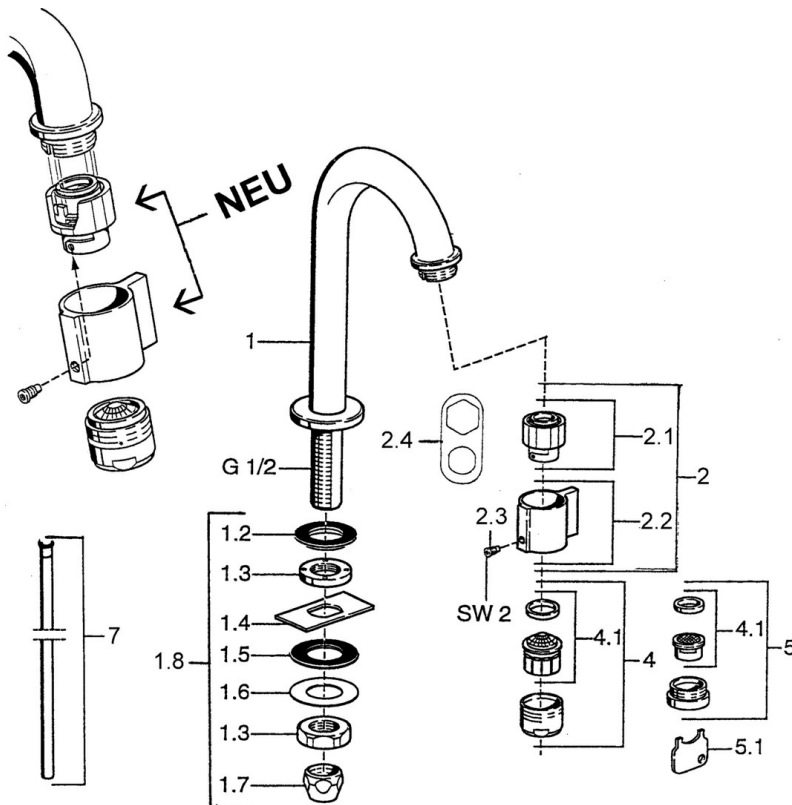

EAN: 4015474564763  
[static.hansa.com/00918101](https://static.hansa.com/00918101)

- Openbaar en semi-openbaar
- Eengreeps
- Wastafelmontage
- Chrom
- Vaste uitloop
- CASCADE® mousseur
- Eengreeps bediend
- Keramische bovendeele voor debiet
- Eén aansluiting voor koud- of voorgegemengd water
- Zonder afvoergarnituur

### Technische eigenschappen

DN-maat **DN15**  
 Warmwatertoevoer **max. +80°C**  
 Werkdruk **0.5-10 bar**  
 Aansluitmaat **G1/2**  
 Projectie **127 mm**  
 Terugstroom beveiliging (EN1717) **AA**  
 Materiaal **brass**

### SP00918101

	Naam	Code
1.2	Dichting Stopgezet	59902296
1.3	Montage moer, G1/2, SW32	59902245
1.4	Protective piece	59905535
1.5	Dichting, 45x23x2	59902282
1.6	Dichting, 45x24x0.5	59902328
1.7	Dichting Stopgezet	59910707
1.8	Bevestigingsset	59912335
2	Binnenwerk, (1999-) Chrom	59911780
2	Binnenwerk, (1999-) Wit Stopgezet	59911775
2.1	Binnenwerk, (1999-)	59911777
2.2	Hendel, (1999-) Chrom	59911781
2.3	Bevestigingsschroeven, M4, SW2	59911778
2.4	Instrument	59912334
4	Mousseur, M24x1 A Wit Stopgezet	59905419
4	Mousseur, M24x1 Z Chrom	59906826
4.1	Mousseur, M22/24, Z	59906830
5	Mousseur, M24x1 STD CC Z	59905721
5.1	Schuimstralersleutel	59905789
7	Koppelingsbuisdeel] Stopgezet	59910629