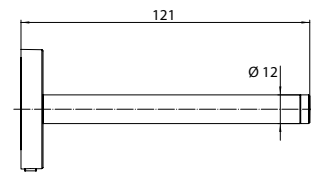

### Reserverolhouder wit

Art.nr.4305 139 00