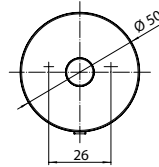

### Reserverolhouder wit

Art.nr.4305 139 00