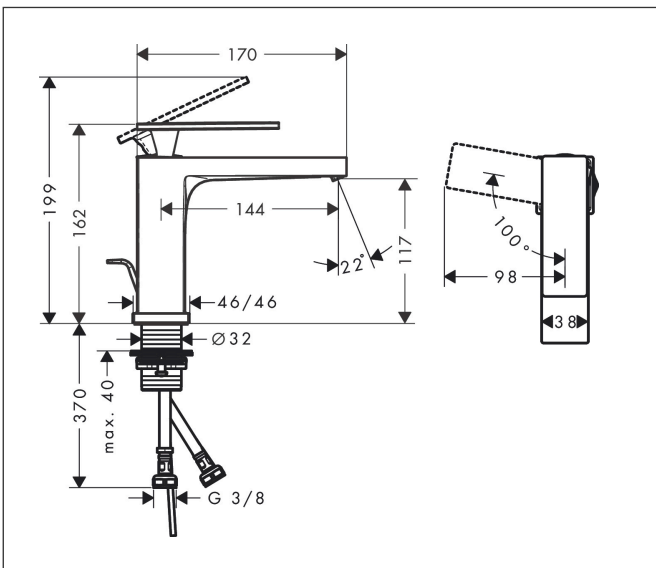

Merk hansgrohe
 Artikelnaam **Tecturis E** Eéngreeps wastafelkraan 110 CoolStart EcoSmart+ met pop-up afvoer
 Art.nr. 73014000
 Oppervlakte chroom
 Netto prijs 195,86 EUR

Product foto

Kenmerken

- ComfortZone: 110
- voorsprong uitloop 144 mm
- uitloophoogte: 117 mm
- greepvariant: rechte greep
- vaste uitloop
- straalsoort: WaterfallStream
- maximale doorstroomhoeveelheid bij 3 bar: 4 l/min
- keramisch kardoes
- pop-up afvoergarnituur G 1¼
- materiaal afvoergarnituur: metaal
- koud water met de greep in de middenpositie, bespaart energie en kosten
- EU taxonomie: max 6l/min - draagt substantieel bij aan duurzaamheid

Maat tekeningen

Technologie

Certificaat

Merk: hansgrohe
 Artikelnaam: **Tecturis E** Eéngreeps wastafelkraan 110 CoolStart EcoSmart+ met pop-up afvoer
 Art.nr.: 73014000
 Oppervlakte: chroom
 Netto prijs: 195,86 EUR

Stroomschema

Merk	hansgrohe
Artikelnaam	Tecturis E Eéngreeps wastafelkraan 110 CoolStart EcoSmart+ met pop-up afvoer
Art.nr.	73014000
Oppervlakte	chrom
Netto prijs	195,86 EUR

Explosietekening voor bouwjaar: >09/23

Merk	hansgrohe
Artikelnaam	Tecturis E Eéngreeps wastafelkraan 110 CoolStart EcoSmart+ met pop-up afvoer
Art.nr.	73014000
Oppervlakte	chrom
Netto prijs	195,86 EUR

Onderdelen voor bouwjaar: >09/23

Pos	Beschrijving	Art.nr.	Prijs
1	greep	94992000	113,70
2	greepstop	93983000	7,70
3	O-ring 30x1,5	98433000	3,00
4	moer	94993000	16,60
5	O-ring 29x2	98391000	3,00
6	kardoes compl.	92900000	40,60
7	dichting	93383000	10,40
8	kardoesadapter	95975000	7,70
9	O-ring 23x2	98398000	3,00
10	perlator compl.	94994000	25,70
11	schachtbevestigingsset compl. (Ø 32)	13961000	20,40
12	aansluitslang 450 mm M8x0,75 G3/8	97206000	25,70
13	O-ring 7x1,5	98422000	3,00
14	trekstang	96657000	10,40
a	afvoergarnituur	94139000	71,40