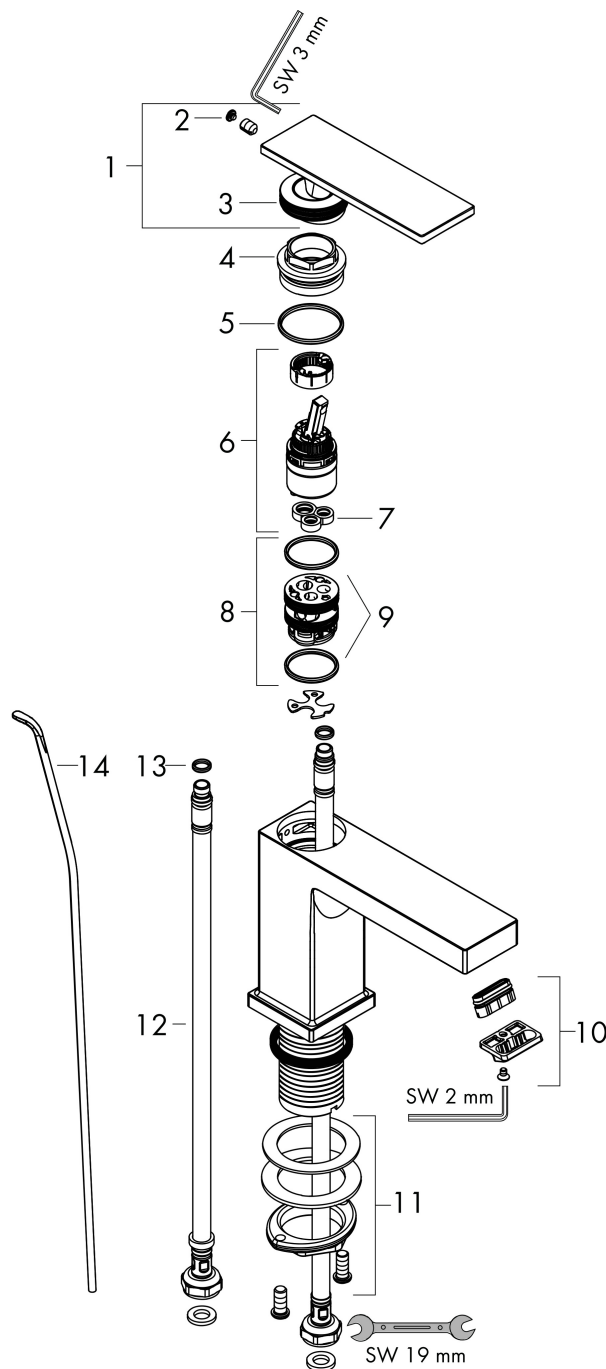

Merk hansgrohe
 Artikelnaam **Tecturis E** Eéngreeps wastafelkraan 110 CoolStart EcoSmart+ met pop-up afvoer
 Art.nr. 73014000
 Oppervlakte chroom
 Netto prijs 195,86 EUR

Product foto

Kenmerken

- ComfortZone: 110
- voorsprong uitloop 144 mm
- uitloophoogte: 117 mm
- greepvariant: rechte greep
- vaste uitloop
- straalsoort: WaterfallStream
- maximale doorstroomhoeveelheid bij 3 bar: 4 l/min
- keramisch kardoes
- pop-up afvoergarnituur G 1¼
- materiaal afvoergarnituur: metaal
- koud water met de greep in de middenpositie, bespaart energie en kosten
- EU taxonomie: max 6l/min - draagt substantieel bij aan duurzaamheid

Maat tekeningen

Technologie

Certificaat

Merk: hansgrohe
 Artikelnaam: **Tecturis E** Eéngreeps wastafelkraan 110 CoolStart EcoSmart+ met pop-up afvoer
 Art.nr.: 73014000
 Oppervlakte: chroom
 Netto prijs: 195,86 EUR

Stroomschema

Merk	hansgrohe
Artikelnaam	Tecturis E Eéngreeps wastafelkraan 110 CoolStart EcoSmart+ met pop-up afvoer
Art.nr.	73014000
Oppervlakte	chrom
Netto prijs	195,86 EUR

Explosietekening voor bouwjaar: >09/23

Merk	hansgrohe
Artikelnaam	Tecturis E Eéngreeps wastafelkraan 110 CoolStart EcoSmart+ met pop-up afvoer
Art.nr.	73014000
Oppervlakte	chrom
Netto prijs	195,86 EUR

Onderdelen voor bouwjaar: >09/23

Pos	Beschrijving	Art.nr.	Prijs
1	greep	94992000	113,70
2	greepstop	93983000	7,70
3	O-ring 30x1,5	98433000	3,00
4	moer	94993000	16,60
5	O-ring 29x2	98391000	3,00
6	kardoes compl.	92900000	40,60
7	dichting	93383000	10,40
8	kardoesadapter	95975000	7,70
9	O-ring 23x2	98398000	3,00
10	perlator compl.	94994000	25,70
11	schachtbevestigingsset compl. (Ø 32)	13961000	20,40
12	aansluitslang 450 mm M8x0,75 G3/8	97206000	25,70
13	O-ring 7x1,5	98422000	3,00
14	trekstang	96657000	10,40
a	afvoergarnituur	94139000	71,40