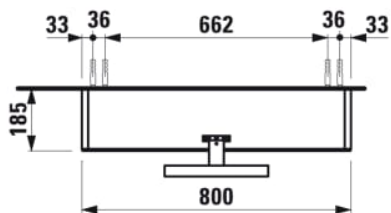

TECHNISCHE TEKENINGEN