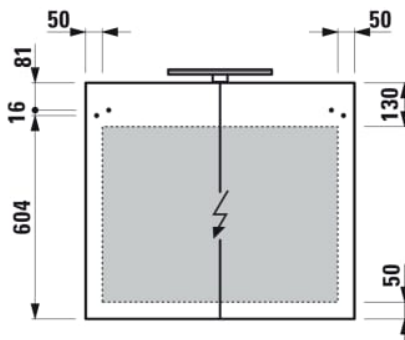

TECHNISCHE TEKENINGEN