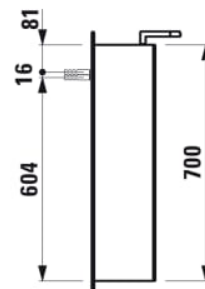

TECHNISCHE TEKENINGEN