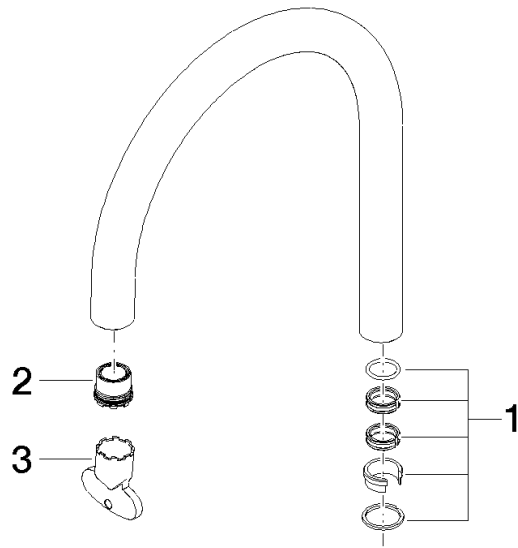

Auslauf für Waschtisch Stand 165 mm, 5,7 l/min. - Schwarz matt

90 28 22 350 00

Auslauf für Waschtisch Stand 165 mm, 5,7 l/min. - Schwarz matt

90 28 22 350 00

Auslauf für Waschtisch Stand 165 mm, 5,7 l/min. - Schwarz matt

90 28 22 350 00

Auslauf für Waschtisch Stand 165 mm, 5,7 l/min. - Schwarz matt

90 28 22 350 00

Produktversion bis 10/1/2020

Produktversion ab 10/1/2020

Auslauf für Waschtisch Stand 165 mm, 5,7 l/min. - Schwarz matt

90 28 22 350 00

Ersatzteilstückliste

Produktversion bis 10/1/2020

Produktversion ab 10/1/2020

Nr.	Artikelnummer	Benennung	Verbaumenge	Lieferzeit
	90 28 10 166 00 90	Dichtungssatz Ø 22 x 50 mm -	3	2