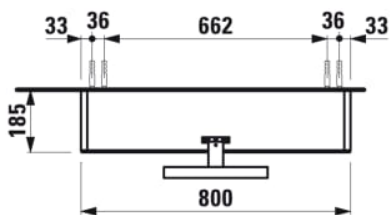

## BASE

Armoire de toilette, 800 mm, 2 antes, avec élément d'éclairage LED horizontal, 2 tablettes en verre, 1 prise

### DIMENSIONS

Longueur	800 mm
Largeur	185 mm
Hauteur	700 mm

Prise intégrée

<https://eprel.ec.europa.eu/screen/product/light-sources/912908>

Poids net / kg : 22

Type de lumière : LED

Forme : Rectangulaire

## DESSINS TECHNIQUES