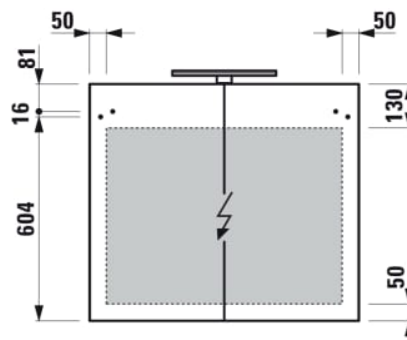

## BASE

Armoire de toilette, 800 mm, 2 antes, avec élément d'éclairage LED horizontal, 2 tablettes en verre, 1 prise

### DIMENSIONS

Longueur	800 mm
Largeur	185 mm
Hauteur	700 mm

Prise intégrée

<https://eprel.ec.europa.eu/screen/product/light-sources/912908>

Poids net / kg : 22

Type de lumière : LED

Forme : Rectangulaire

## DESSINS TECHNIQUES