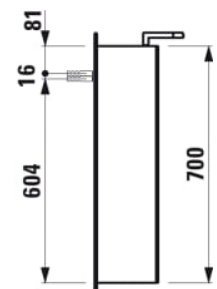

## BASE

Armoire de toilette, 800 mm, 2 antes, avec élément d'éclairage LED horizontal, 2 tablettes en verre, 1 prise

### DIMENSIONS

Longueur	800 mm
Largeur	185 mm
Hauteur	700 mm

Prise intégrée

<https://eprel.ec.europa.eu/screen/product/light-sources/912908>

Poids net / kg : 22

Type de lumière : LED

Forme : Rectangulaire

## DESSINS TECHNIQUES