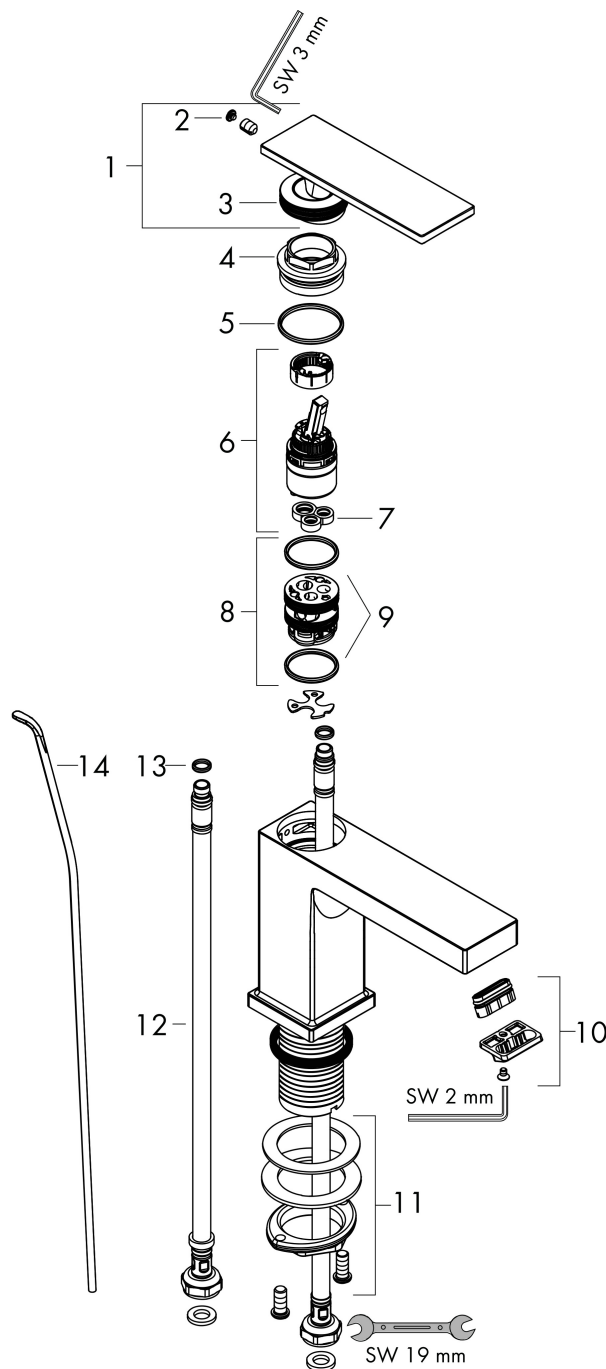

Merk hansgrohe
 Artikelnaam **Tecturis E** Eéngreeps wastafelkraan 110 CoolStart EcoSmart+ met pop-up afvoer
 Art.nr. 73014140
 Oppervlakte Brushed Bronze
 Netto prijs 293,87 EUR

Product foto

Kenmerken

- ComfortZone: 110
- voorsprong uitloop 144 mm
- uitloophoogte: 117 mm
- greepvariant: rechte greep
- vaste uitloop
- straalsoort: WaterfallStream
- maximale doorstroomhoeveelheid bij 3 bar: 4 l/min
- keramisch kardoes
- pop-up afvoergarnituur G 1 ¼
- materiaal afvoergarnituur: metaal
- koud water met de greep in de middenpositie, bespaart energie en kosten
- EU taxonomie: max 6l/min - draagt substantieel bij aan duurzaamheid

Maat tekeningen

Technologie

Merk hansgrohe
 Artikelnaam **Tecturis E** Eéngreeps wastafelkraan 110 CoolStart EcoSmart+ met pop-up afvoer
 Art.nr. 73014140
 Oppervlakte Brushed Bronze
 Netto prijs 293,87 EUR

Stroomschema

Merk	hansgrohe
Artikelnaam	Tecturis E Eéngreeps wastafelkraan 110 CoolStart EcoSmart+ met pop-up afvoer
Art.nr.	73014140
Oppervlakte	Brushed Bronze
Netto prijs	293,87 EUR

Explosietekening voor bouwjaar: >09/23

Pos	Beschrijving	Art.nr.	Prijs
1	greep	94992140	170,60
2	greepstop	93983000	7,70
3	O-ring 30x1,5	98433000	3,00
4	moer	94993000	16,60
5	O-ring 29x2	98391000	3,00
6	kardoes compl.	92900000	40,60
7	dichting	93383000	10,40
8	kardoesadapter	95975000	7,70
9	O-ring 23x2	98398000	3,00
10	perlator compl.	94994000	25,70
11	schachtbevestigingsset compl. (Ø 32)	13961000	20,40
12	aansluitslang 450 mm M8x0,75 G3/8	97206000	25,70
13	O-ring 7x1,5	98422000	3,00
14	trekstang	96657140	15,60
a	afvoergarnituur	94139140	137,30