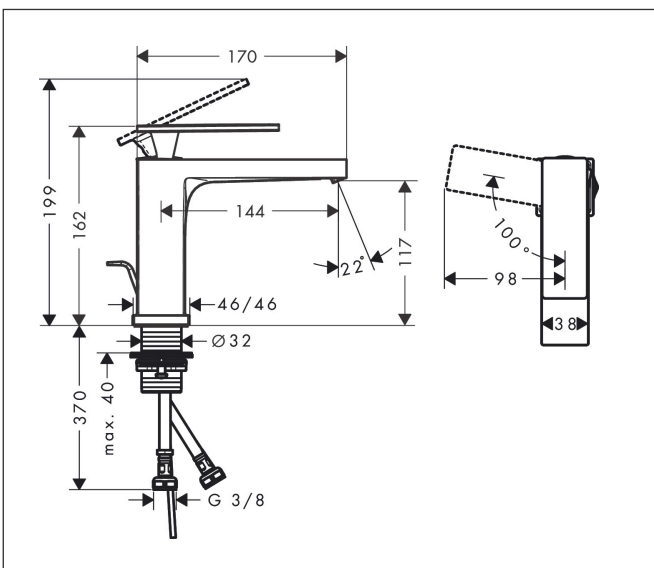

Merk hansgrohe
 Artikelnaam **Tecturis E** Eéngreeps wastafelkraan 110 CoolStart EcoSmart+ met pop-up afvoer
 Art.nr. 73014140
 Oppervlakte Brushed Bronze
 Netto prijs 293,87 EUR

Product foto

Kenmerken

- ComfortZone: 110
- voorsprong uitloop 144 mm
- uitloophoogte: 117 mm
- greepvariant: rechte greep
- vaste uitloop
- straalsoort: WaterfallStream
- maximale doorstroomhoeveelheid bij 3 bar: 4 l/min
- keramisch kardoes
- pop-up afvoergarnituur G 1 ¼
- materiaal afvoergarnituur: metaal
- koud water met de greep in de middenpositie, bespaart energie en kosten
- EU taxonomie: max 6l/min - draagt substantieel bij aan duurzaamheid

Maat tekeningen

Technologie

Merk hansgrohe
 Artikelnaam **Tecturis E** Eéngreeps wastafelkraan 110 CoolStart EcoSmart+ met pop-up afvoer
 Art.nr. 73014140
 Oppervlakte Brushed Bronze
 Netto prijs 293,87 EUR

Stroomschema

Merk	hansgrohe
Artikelnaam	Tecturis E Eéngreeps wastafelkraan 110 CoolStart EcoSmart+ met pop-up afvoer
Art.nr.	73014140
Oppervlakte	Brushed Bronze
Netto prijs	293,87 EUR

Explosietekening voor bouwjaar: >09/23

Merk	hansgrohe
Artikelnaam	Tecturis E Eéngreeps wastafelkraan 110 CoolStart EcoSmart+ met pop-up afvoer
Art.nr.	73014140
Oppervlakte	Brushed Bronze
Netto prijs	293,87 EUR

Onderdelen voor bouwjaar: >09/23