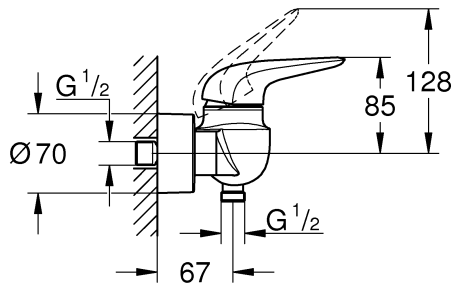

23 722

23 723 (F)