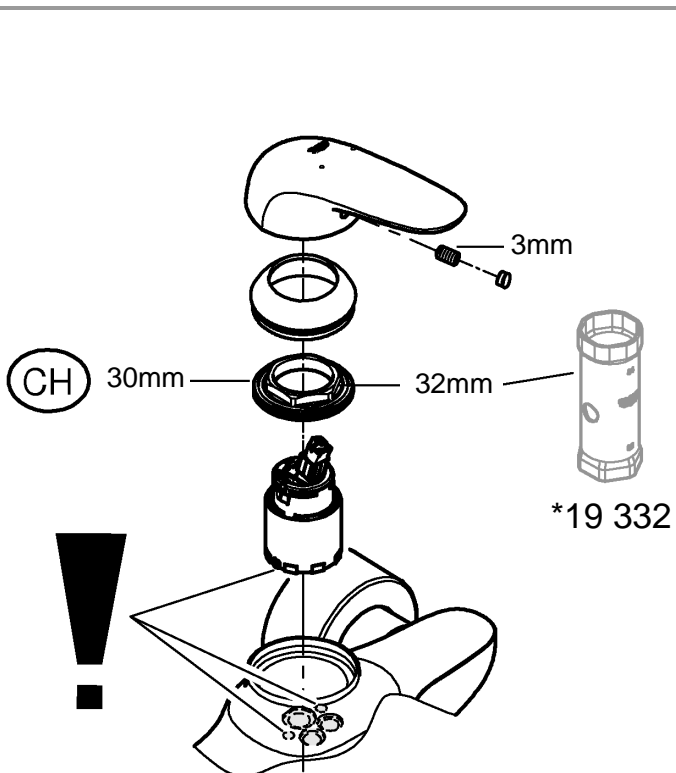

DIN EN 806

*19 377
30mm

CH

CH

G^{1/2}

*12 064

G^{3/4}

*12 065

1

2

3

4

5

6

*46 238		*19 377	30mm
---------	---	---------	------

*19 332	32mm	(CH)	*12 064	G ¹ / ₂
			*12 065	G ³ / ₄