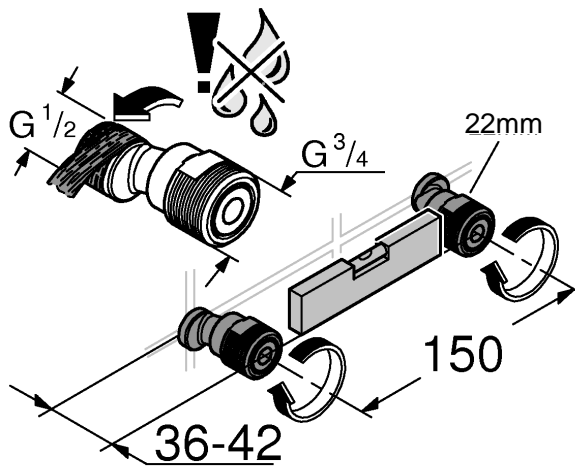

DIN EN 806

*19 377
30mm

CH

CH

G^{1/2}

*12 064

G^{3/4}

*12 065

1

2

3

4

5

6

*46 238		*19 377	30mm
---------	---	---------	------

*19 332	32mm	(CH)	*12 064	G ¹ / ₂
			*12 065	G ³ / ₄