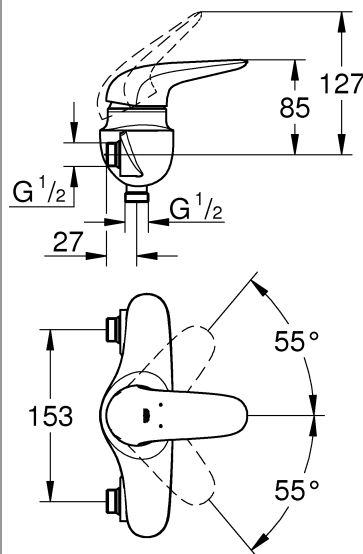

23 722

23 723 (F)

23 726

23 727 (F)

23 729

23 724 (CH)

23 728 (CH)