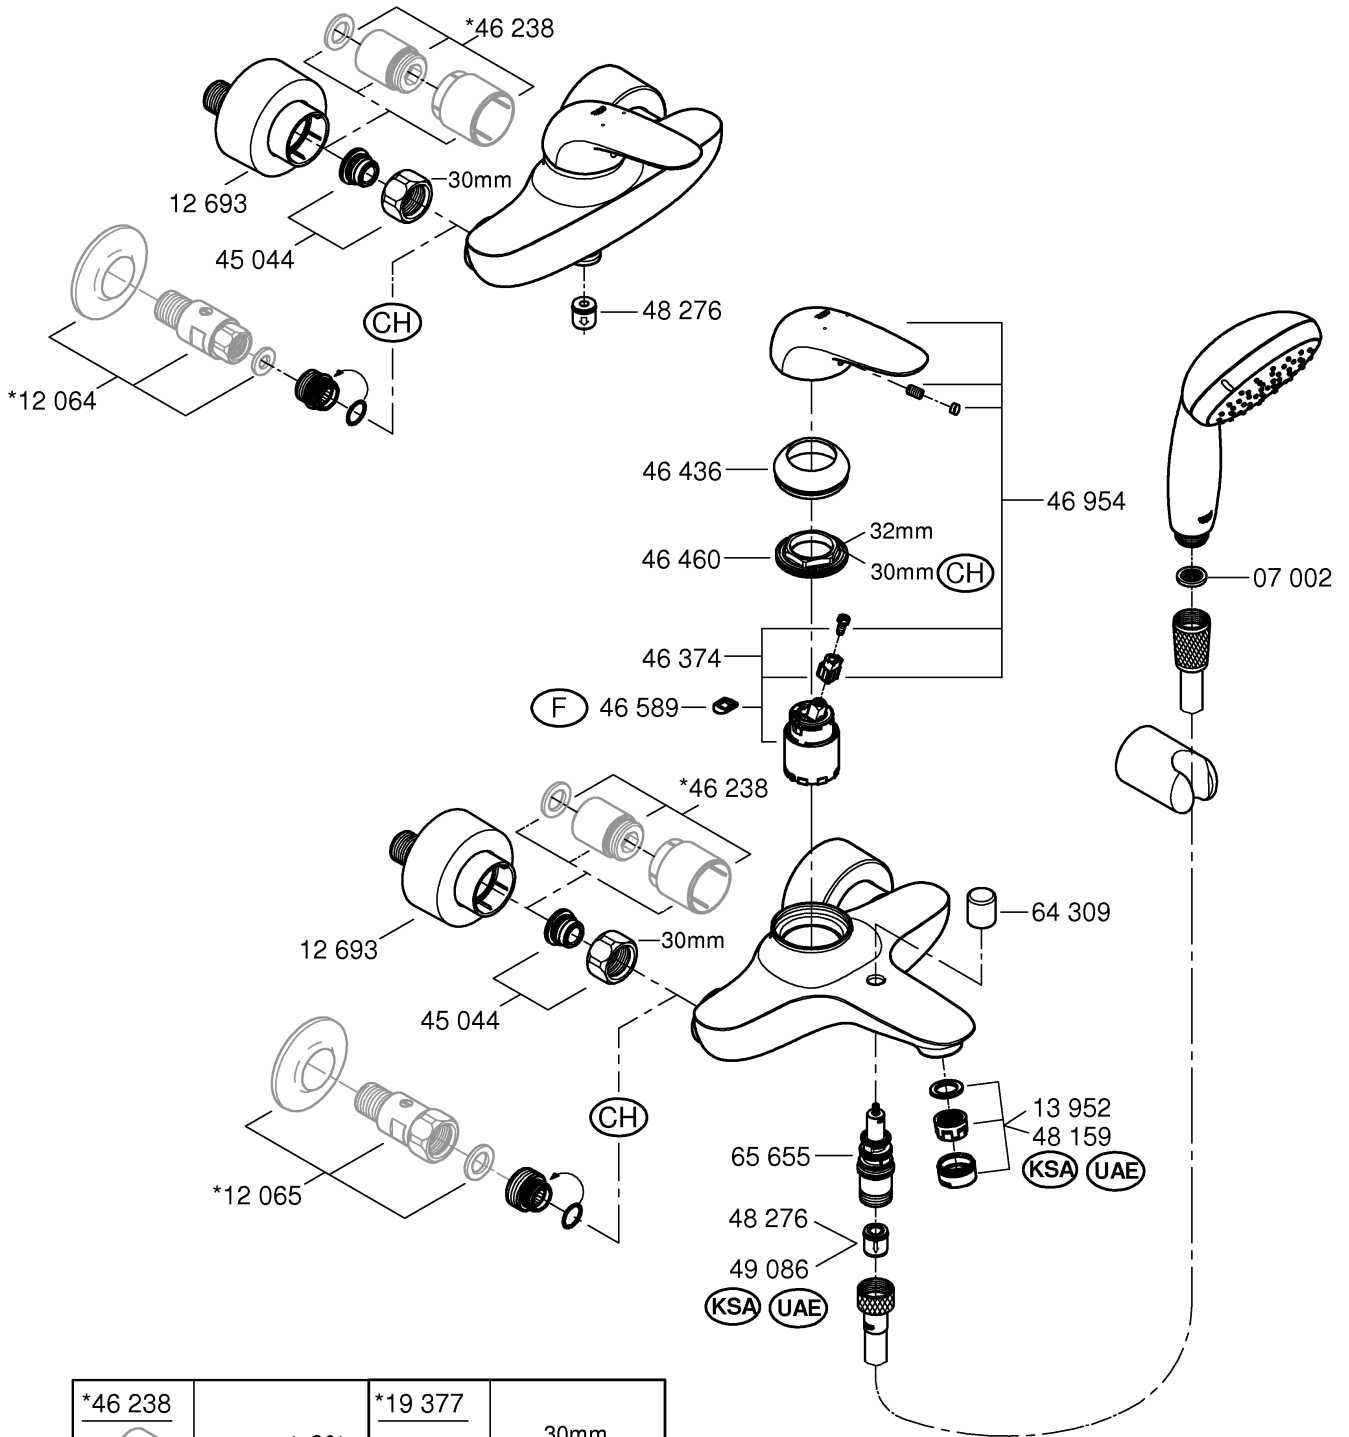

DIN EN 806

*19 377
30mm

CH

CH

G^{1/2}

*12 064

G^{3/4}

*12 065

1

2

3

4

5

6

*46 238		*19 377	30mm
---------	---	---------	------

*19 332	32mm	(CH)	*12 064	G ¹ / ₂
			*12 065	G ³ / ₄