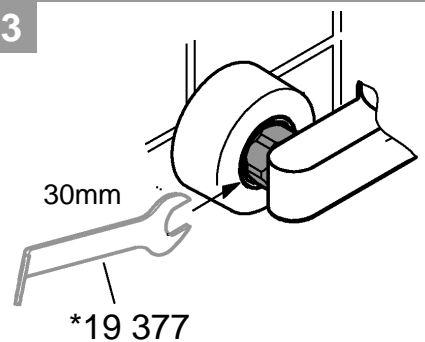

DIN EN 806

*19 377
30mm

CH

CH

G^{1/2}

*12 064

G^{3/4}

*12 065

1

2

3

4

5

6

*46 238		*19 377	30mm
---------	---	---------	------

*19 332	32mm	(CH)	*12 064	G ¹ / ₂
			*12 065	G ³ / ₄