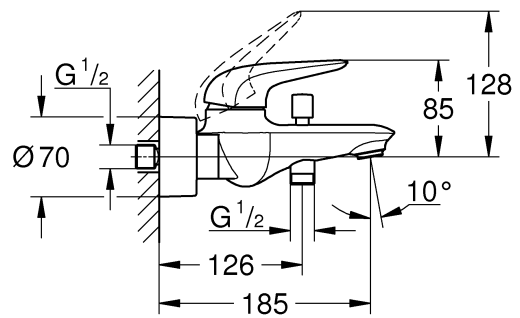

23 726

23 727 (F)