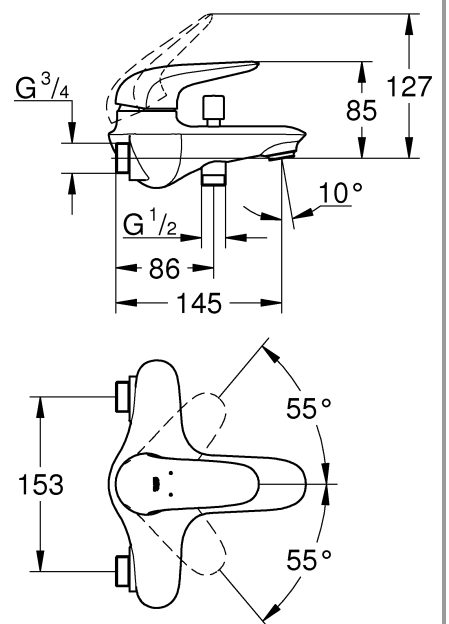

23 722

23 723 (F)

23 726

23 727 (F)

23 729

23 724 (CH)

23 728 (CH)