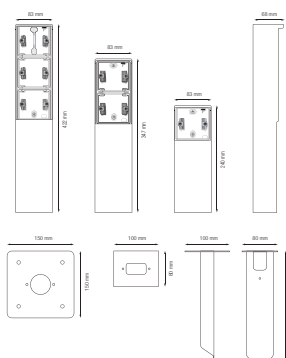

Spuitwaterdichte tuinpaal met grondpin voor drie Niko Hydro functies, wit

701-36830

4 jaar
garantie

De tuinpaal kan drie Niko Hydro functies naar keuze bevatten. Hij heeft een IP55-beschermingsgraad en een pin die rechtstreeks in de grond moet worden gestopt. Door zijn functionele en knappe design is de tuinpaal perfect voor buiten, zoals op terrassen en in buitenkeukens. Het geheel is bovendien spuitwaterdicht en dus uitermate geschikt voor gebruik in vochtige ruimtes en veeleisende omgevingen. Houd er rekening mee dat het aanpaskader xxx-85000 gebruikt moet worden om 45 x 45 mm-functies, zoals datamodules, telefoon-, audio- en tv/FM-aansluitingen, in te bouwen.

Technische gegevens

Spuitwaterdichte tuinpaal met grondpin voor drie Niko Hydro functies, wit. Handgemaakt product: er kunnen zich kleine afwijkingen in vorm voordoen

- Functie: – wandcontactdoos
 - contactbussen met een groot contactoppervlak die niet op de sokkel steunen om te klemmen
- Aantal mechanismes: 3
- Beschermingsgraad: IP55 voor de samenstelling van een functie en spuitwaterdichte montagedoos
- Slagvastheid: De combinatie van een Hydro mechanisme en een inbouw- of opbouwdoos heeft een slagweerstand van IK07 met een minimumtemperatuur van -25 °C en een maximumtemperatuur van 55 °C
- Kleur: wit (in de massa gekleurd, bij benadering NCS S 0502 - Y50R, RAL 9010)
- Afmetingen (HxBxD): 422 x 83 x 68 mm
- Markering: CE
- Materiaal behuizing: roestv. staal

Afmetingen

niko

Aansluitschema