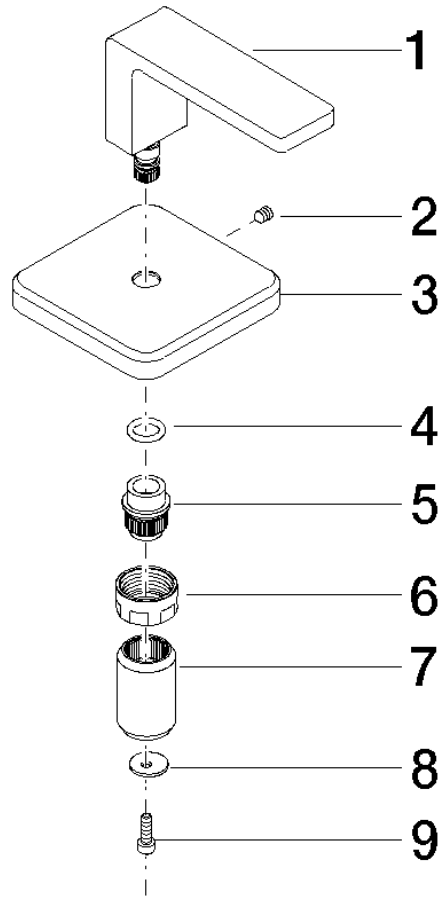

Griff 4- loch Batterie 135 x 130 x 80 mm - Chrom

90 20 71 046 00

Griff 4- loch Batterie 135 x 130 x 80 mm - Chrom

90 20 71 046 00

Griff 4- loch Batterie 135 x 130 x 80 mm - Chrom

90 20 71 046 00

Griff 4- loch Batterie 135 x 130 x 80 mm - Chrom

90 20 71 046 00

Produktversion bis 11/23/2020

Produktversion ab 11/23/2020

Produktversion ab 7/1/2022

Griff 4- loch Batterie 135 x 130 x 80 mm - Chrom

90 20 71 046 00

Ersatzteilstückliste

Produktversion bis 11/23/2020

Produktversion ab 11/23/2020

Produktversion ab 7/1/2022

Nr.	Artikelnummer	Benennung	Verbaumenge	Lieferzeit
	09 20 71 046-00	Griff 78,8 x 58,5 x 24,8 mm - Chrom	9	10