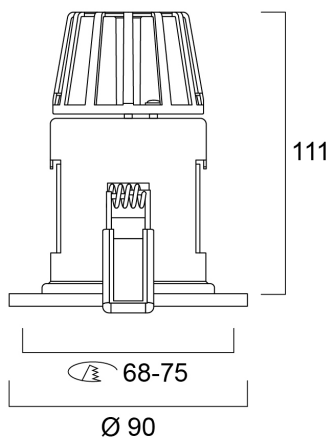

SYLFIRE LED FIXED 840 DIM WHITE DC

Artikelnummer 0059822

SYLVANIA

START

10W LED inbouwspot met een enkele LED chip met "halogeen effect" optiek. Hoge lichtstroom tot 620lm (versie 4000K) - Hoog rendement, tot 77lm/W (versie 4000K). Twee kleurtemperaturen: Warmwit(3000K) of Neutraal wit (4000K). IP65 bescherming in vaste uitvoering, met siliconen afdichting om het binnendringen van vocht en stof te voorkomen. Voorzien van een passend isolatiedeksel. Stalen behuizing voor extra brandbeveiliging. Dimbare versie als standaard. LED-driver inbegrepen voor een snelle en eenvoudige installatie.

Technische gegevens

Afmetingen (mm)

Fotometrie

Distance [m]	Cone diameter [m]	Beam diameter [m]	Beam diameter [ft]	Beam diameter [in]	Illuminance [lx]
0.5	0.35	Ø171	19.4"	482	
		Ø109	19.4"	220"	
1.0	0.70	Ø171	19.4"	121	
		Ø109	19.4"	93	
1.5	1.06	Ø171	19.4"	83	
		Ø109	19.4"	28	
2.0	1.41	Ø171	19.4"	33	
		Ø109	19.4"	14	
2.5	1.76	Ø171	19.4"	19	
		Ø109	19.4"	9	
3.0	2.11	Ø171	19.4"	13	
		Ø109	19.4"	6	

Distance [m] Cone diameter [m] Illuminance [lx]
— C0 - C180 (Half beam angle: 38.8°)

SYLFIRE LED FIXED 840 DIM WHITE DC

Artikelnummer 0059822

SYLVANIA

Algemene gegevens

Productnaam	SYLFIRE LED FIXED 840 DIM WHITE DC
Technologie	LED
Behuizing	Aluminium
Montage	Plafondinbouw
Omgeving	Binnen
Algemene toepassing	Residentieel & Consument
Omgevingstemperatuur (°C)	-10°C...+45°C
Werkingstemperatuur (°)	25
ETIM klasse	EC001744
Garantie	5 jaar

Gegevens levensduur

Gemiddelde nominale levensduur - L70 B50	50000
--	-------

Fysieke gegevens

Kleur behuizing	Wit
IP waarde	IP65/20
IK waarde	IK06
Afwerking diffusor	Opaal
Materiaal diffusor	PC Polycarbonaat
Hoogte (mm)	111
Nominale diameter product (mm)	90
Gewicht (kg)	0.441