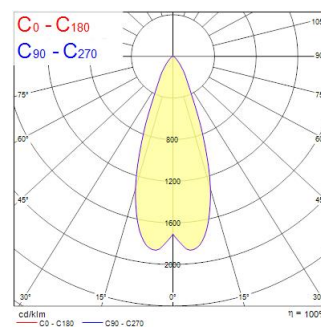

SYLFIRE LED FIXED 840 DIM WHITE DC

Artikelnummer 0059822

SYLVANIA

START

10W LED inbouwspot met een enkele LED chip met "halogeen effect" optiek. Hoge lichtstroom tot 620lm (versie 4000K) - Hoog rendement, tot 77lm/W (versie 4000K). Twee kleurtemperaturen: Warmwit(3000K) of Neutraal wit (4000K). IP65 bescherming in vaste uitvoering, met siliconen afdichting om het binnendringen van vocht en stof te voorkomen. Voorzien van een passend isolatiedeksel. Stalen behuizing voor extra brandbeveiliging. Dimbare versie als standaard. LED-driver inbegrepen voor een snelle en eenvoudige installatie.

Technische gegevens

Afmetingen (mm)

Fotometrie

Distance [m]	Cone diameter [m]	Beam diameter [m]	Beam diameter [ft]	Beam diameter [in]	Illuminance [lx]
0.5	0.35	Ø171	19.4"	482	
		Ø109	19.4"	220"	
1.0	0.70	Ø171	19.4"	121	
		Ø109	19.4"	93	
1.5	1.06	Ø171	19.4"	83	
		Ø109	19.4"	28	
2.0	1.41	Ø171	19.4"	33	
		Ø109	19.4"	14	
2.5	1.76	Ø171	19.4"	19	
		Ø109	19.4"	9	
3.0	2.11	Ø171	19.4"	13	
		Ø109	19.4"	6	

Distance [m] Cone diameter [m] Illuminance [lx]
— C0 - C180 (Half beam angle: 38.8°)

SYLFIRE LED FIXED 840 DIM WHITE DC

Artikelnummer 0059822

SYLVANIA

Algemene gegevens

Productnaam	SYLFIRE LED FIXED 840 DIM WHITE DC
Technologie	LED
Behuizing	Aluminium
Montage	Plafondinbouw
Omgeving	Binnen
Algemene toepassing	Residentieel & Consument
Omgevingstemperatuur (°C)	-10°C...+45°C
Werkingstemperatuur (°)	25
ETIM klasse	EC001744
Garantie	5 jaar

Optische gegevens

Lumenstroom armatuur (lm)	700
Efficiëntie armatuur lm/W	88
Kleurtemperatuur (K)	4000
Kleurcode	840
Lichtkleur	Neutraalwit
CRI (Ra)	80
Initiële kleurvariatie (SDCM)	SDCM6
Bundel breedte (°)	40
Fotobiologische risicogroep	RG1
Lumenbehoud aan einde nominale levensduur (lm)	70