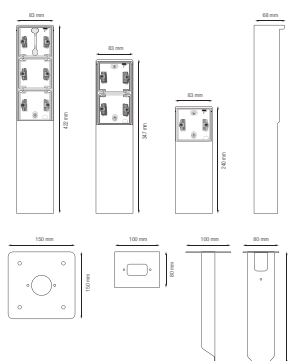

# Borne de jardin étanche aux projections d'eau avec pointe, à trois fonctions Niko Hydro, couleur blanc

701-36830

4 ans de garantie

La borne de jardin peut accueillir trois fonctions Niko Hydro de votre choix. Elle a un degré de protection IP55 et est équipée d'une pointe qui doit être enfoncée directement dans le sol. Grâce à son design fonctionnel et élégant, la borne de jardin s'adapte parfaitement aux espaces extérieurs, comme les terrasses et les cuisines extérieures. De plus, l'ensemble est étanche aux projections d'eau, ce qui le rend extrêmement bien adapté à une utilisation dans les zones humides et les environnements exigeants. Veuillez noter que le cadre d'adaptation xxx-85000 doit être utilisé pour intégrer des fonctions de 45 x 45 mm, telles que des modules de données, des prises téléphoniques, des connexions audio et des prises TV/FM, dans la borne de jardin.

## Données techniques

Borne de jardin étanche aux projections d'eau avec pointe, à trois fonctions Niko Hydro, couleur blanc.  
Produit artisanal : de petites différences de forme peuvent se produire

- Fonction: – prise murale
  - broches de contact avec grande surface de surface sans support sur socle à serrer
- Nombre de mécanismes: 3
- Degré de protection: protection IP55 pour l'ensemble de la fonction et une boîte de montage étanche aux projections d'eau
- Résistance aux chocs: L'association d'un mécanisme Hydro et d'une boîte en saillie ou encastrée présente une résistance aux chocs de IK07 avec une température minimale de -25 °C et une température maximale de 55 °C
- Couleur: blanc (coloré dans la masse, par approximation NCS S 0502 - Y50R, RAL 9010)
- Dimensions (HxLxP): 422 x 83 x 68 mm
- Marquage: CE
- Matériau boîtier: acier inoxydable

## Dimensions