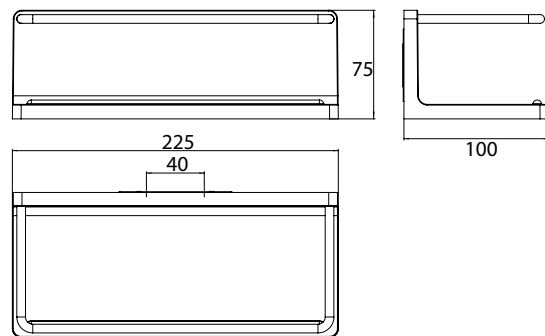

## PRODUCTINFORMATIE

Korf met beugel voor wandmontage met verdeckte bevestiging, 225 x 75 x 100 mm (emco glue system) zwart/zwart

Art.nr.4345 133 00