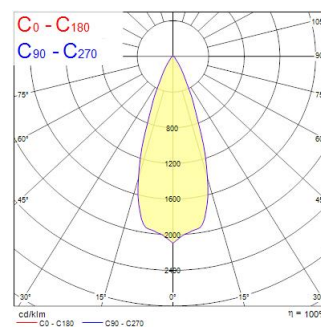

Fotometrie

Distance [m]	Cone diameter [m]	E171 E271	E271 E171	4141 1788
0,5	0,34	180°	180°	
1,0	0,69	180°	180°	1036 441
1,5	1,03	180°	180°	480 198
2,0	1,38	180°	180°	289 115
2,5	1,72	180°	180°	196 71
3,0	2,07	180°	180°	115 48

Distance [m] Cone diameter [m]
— C0 - C180 (Half beam angle: 36,0°)