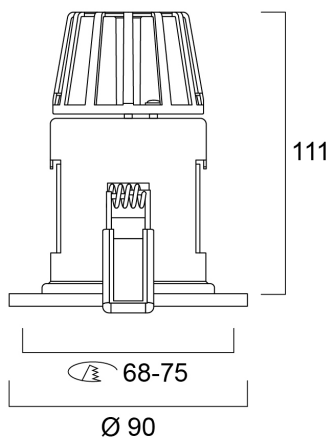

### Afmetingen (mm)

### Fotometrie

Distance [m]	Cone diameter [m]	E171 E271	E271 E171	4141 1788
0,5	0,34	180°	180°	
1,0	0,69	180°	180°	1036 441
1,5	1,03	180°	180°	480 198
2,0	1,38	180°	180°	289 115
2,5	1,72	180°	180°	196 71
3,0	2,07	180°	180°	115 48

Distance [m] Cone diameter [m]  
— C0 - C180 (Half beam angle: 36,0°)

## Fysieke gegevens

Kleur behuizing	Wit
IP waarde	IP65/20
IK waarde	IK06
Afwerking diffusor	Opaal
Materiaal diffusor	PC Polycarbonaat
Hoogte (mm)	111
Nominale diameter product (mm)	90
Gewicht (kg)	0.433