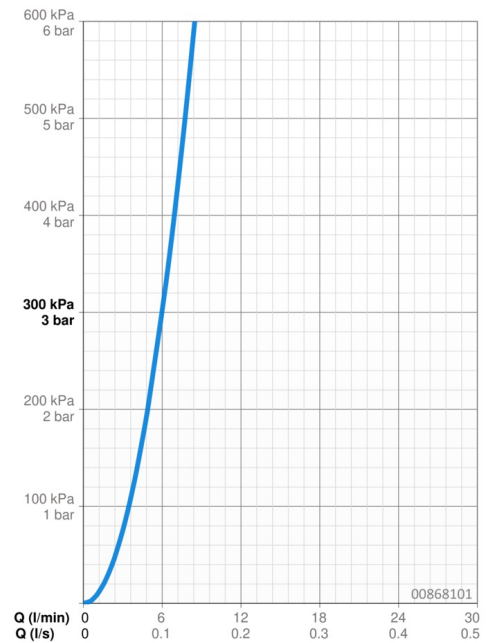

Technische gegevens

Doorstromingseigenschappen

Doorstroomhoeveelheid bij 3 bar **6.0 l/min**

Technische eigenschappen

DN-maat **DN15**
Warmwatertoevoer **max. +80°C**
Werkdruk **0.5-10 bar**
Aansluitmaat **G1/2**
Projectie **106 mm**
Terugstroom beveiliging (EN1717) **AA**
Materiaal **brass**

Voorschriften

EN-norm **EN 817**
Geluidsklasse **I (ISO 3822)**

Toestemmingen en Verklaringen

ABP **P-IX 29551/IZ**