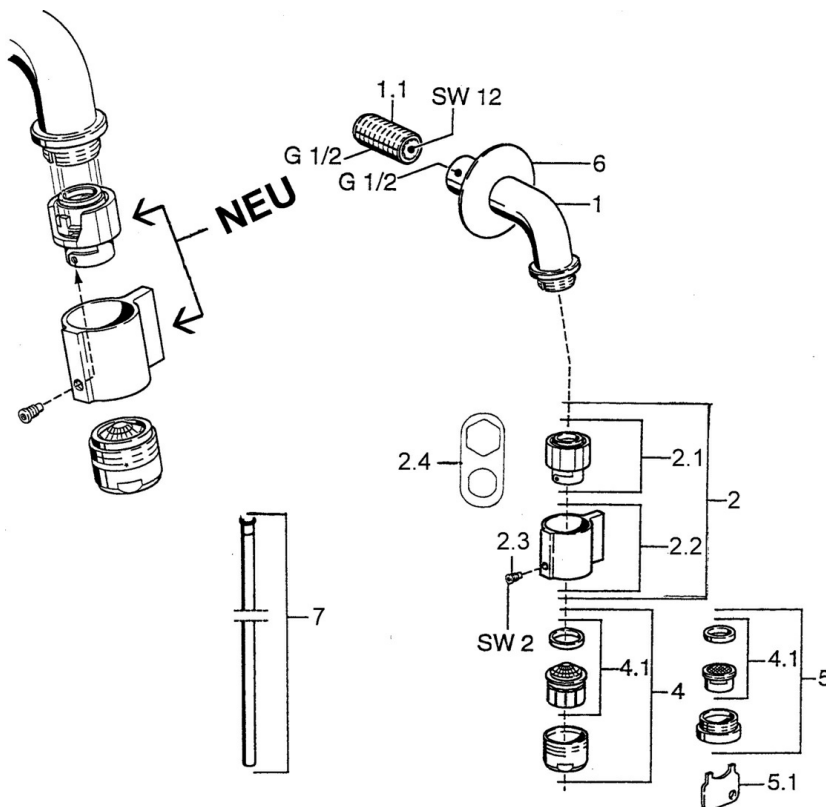

EAN: 4015474564732
static.hansa.com/00868101

- Openbaar en semi-openbaar
- Eengreeps
- Wandmontage
- Chrom
- Vaste uitloop
- CASCADE® mousseur
- Eengreeps bediend
- Keramische bovendeele voor debiet
- Eén aansluiting voor koud- of voorgegemengd water

Technische gegevens

Doorstromingseigenschappen

Doorstroomhoeveelheid bij 3 bar **6.0 l/min**

Technische eigenschappen

DN-maat **DN15**
 Warmwatertoevoer **max. +80°C**
 Werkdruk **0.5-10 bar**
 Aansluitmaat **G1/2**
 Projectie **106 mm**
 Terugstroom beveiliging (EN1717) **AA**
 Materiaal **brass**

Voorschriften

EN-norm **EN 817**
 Geluidsklasse **I (ISO 3822)**

Toestemmingen en Verklaringen

ABP **P-IX 29551/IZ**

Reserveonderdelen

SP00868101

	Naam	Code
1.1	Nippel	59905534
2	Binnenwerk, (1999-) Chromom	59911780
2	Binnenwerk, (1999-) Wit Stopgezet	59911775
2.1	Binnenwerk, (1999-)	59911777
2.2	Hendel, (1999-) Chromom	59911781
2.3	Bevestigingsschroeven, M4, SW2	59911778
2.4	Instrument	59912334
4	Mousseur, M24x1 A Wit Stopgezet	59905419
4	Mousseur, M24x1 Z Chromom	59906826
4.1	Mousseur, M22/24, Z	59906830
5	Mousseur, M24x1 STD CC Z	59905721
5.1	Schuimstralersleutel	59905789
6	Kap Chromom	59905678
7	Koppelingsbuisdeel] Stopgezet	59910629