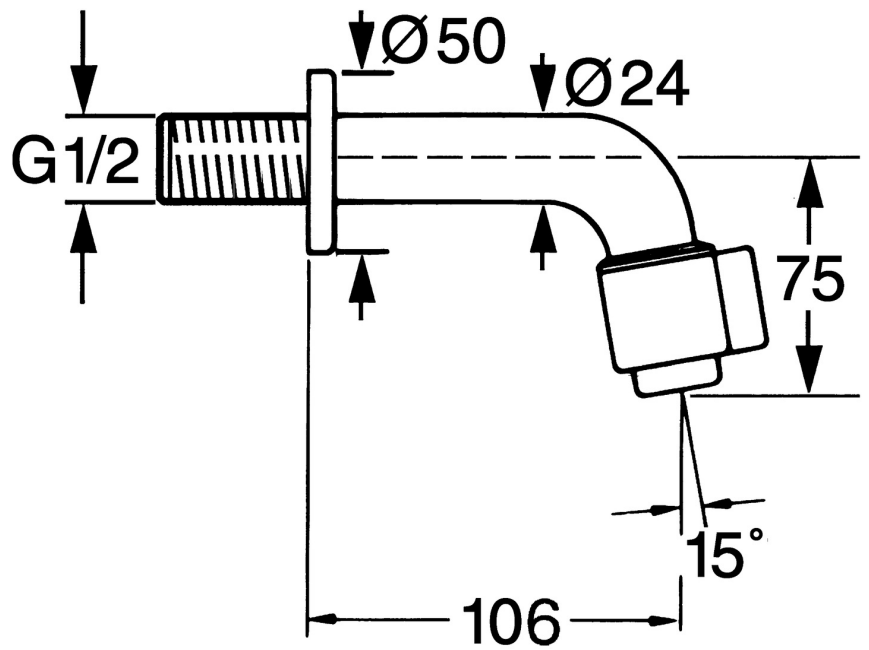

EAN: 4015474564732
static.hansa.com/00868101

- Openbaar en semi-openbaar
- Eengreeps
- Wandmontage
- Chrom
- Vaste uitloop
- CASCADE® mousseur
- Eengreeps bediend
- Keramische bovendeele voor debiet
- Eén aansluiting voor koud- of voorgegemengd water

Technische gegevens

Doorstromingseigenschappen

Doorstroomhoeveelheid bij 3 bar **6.0 l/min**

Technische eigenschappen

DN-maat **DN15**
 Warmwatertoevoer **max. +80°C**
 Werkdruk **0.5-10 bar**
 Aansluitmaat **G1/2**
 Projectie **106 mm**
 Terugstroom beveiliging (EN1717) **AA**
 Materiaal **brass**

Voorschriften

EN-norm **EN 817**
 Geluidsklasse **I (ISO 3822)**

Toestemmingen en Verklaringen

ABP **P-IX 29551/IZ**

Reserveonderdelen

SP00868101

	Naam	Code
1.1	Nippel	59905534
2	Binnenwerk, (1999-) Chromom	59911780
2	Binnenwerk, (1999-) Wit Stopgezet	59911775
2.1	Binnenwerk, (1999-)	59911777
2.2	Hendel, (1999-) Chromom	59911781
2.3	Bevestigingsschroeven, M4, SW2	59911778
2.4	Instrument	59912334
4	Mousseur, M24x1 A Wit Stopgezet	59905419
4	Mousseur, M24x1 Z Chromom	59906826
4.1	Mousseur, M22/24, Z	59906830
5	Mousseur, M24x1 STD CC Z	59905721
5.1	Schuimstralersleutel	59905789
6	Kap Chromom	59905678
7	Koppelingsbuisdeel] Stopgezet	59910629