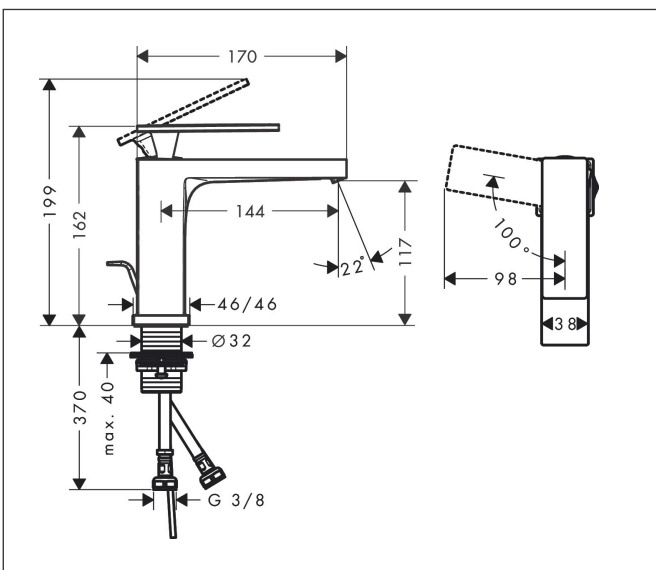

Merk	hansgrohe
Artikelnaam	Tecturis E Eéngreeps wastafelkraan 110 CoolStart EcoSmart+ met pop-up afvoer
Art.nr.	73014670
Oppervlakte	Mat zwart
Netto prijs	274,26 EUR

Product foto

Kenmerken

- ComfortZone: 110
- voorsprong uitloop 144 mm
- uitloophoogte: 117 mm
- greepvariant: rechte greep
- vaste uitloop
- straalsoort: WaterfallStream
- maximale doorstroomhoeveelheid bij 3 bar: 4 l/min
- keramisch kardoes
- pop-up afvoergarnituur G 1 ¼
- materiaal afvoergarnituur: metaal
- koud water met de greep in de middenpositie, bespaart energie en kosten
- EU taxonomie: max 6l/min - draagt substantieel bij aan duurzaamheid

Maat tekeningen

Technologie

Merk: hansgrohe
 Artikelnaam: **Tecturis E** Eéngreeps wastafelkraan 110 CoolStart EcoSmart+ met pop-up afvoer
 Art.nr.: 73014670
 Oppervlakte: Mat zwart
 Netto prijs: 274,26 EUR

Stroomschema

Merk	hansgrohe
Artikelnaam	Tecturis E Ééngreeps wastafelkraan 110 CoolStart EcoSmart+ met pop-up afvoer
Art.nr.	73014670
Oppervlakte	Mat zwart
Netto prijs	274,26 EUR

Explosietekening voor bouwjaar: >09/23

Merk	hansgrohe
Artikelnaam	Tecturis E Eéngreeps wastafelkraan 110 CoolStart EcoSmart+ met pop-up afvoer
Art.nr.	73014670
Oppervlakte	Mat zwart
Netto prijs	274,26 EUR

Onderdelen voor bouwjaar: >09/23

Pos	Beschrijving	Art.nr.	Prijs
1	greep	94992670	170,60
2	greepstop	93983670	
3	O-ring 30x1,5	98433000	3,00
4	moer	94993000	16,60
5	O-ring 29x2	98391000	3,00
6	kardoes compl.	92900000	40,60
7	dichting	93383000	10,40
8	kardoesadapter	95975000	7,70
9	O-ring 23x2	98398000	3,00
10	perlator compl.	94994670	38,60
11	schachtbevestigingsset compl. (Ø 32)	13961000	20,40
12	aansluitslang 450 mm M8x0,75 G3/8	97206000	25,70
13	O-ring 7x1,5	98422000	3,00
14	trekstang	96657670	15,60
a	afvoergarnituur	94139670	137,30