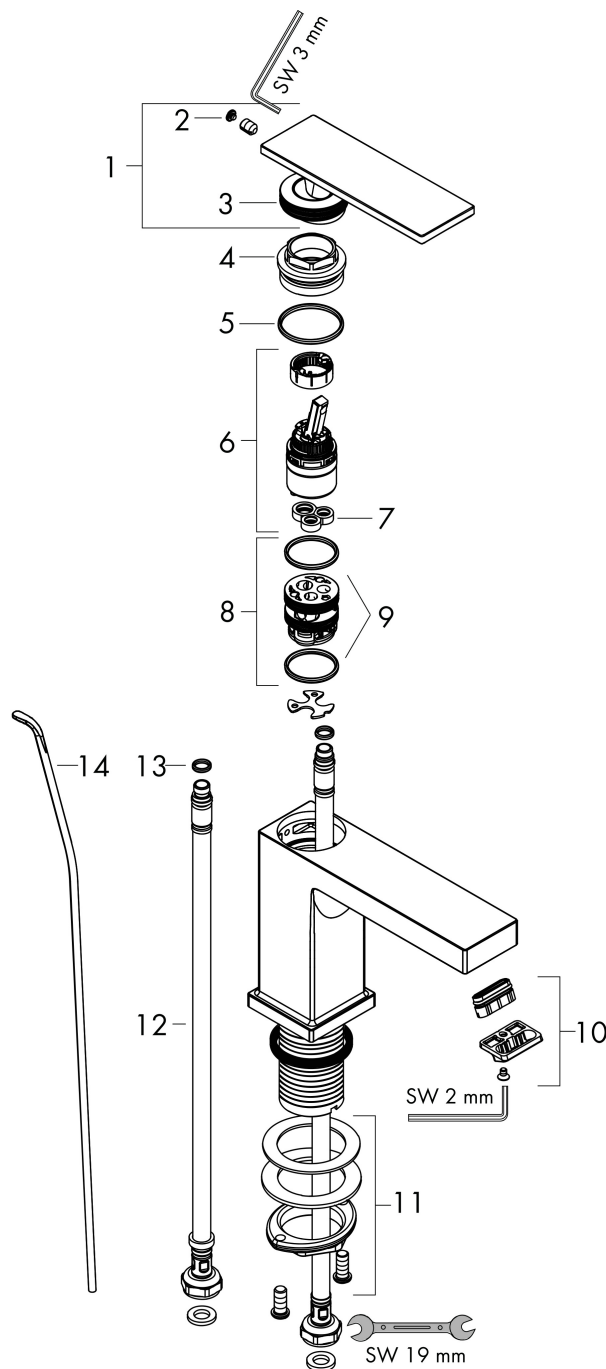

Merk	hansgrohe
Artikelnaam	Tecturis E Eéngreeps wastafelkraan 110 CoolStart EcoSmart+ met pop-up afvoer
Art.nr.	73014670
Oppervlakte	Mat zwart
Netto prijs	274,26 EUR

Product foto

Kenmerken

- ComfortZone: 110
- voorsprong uitloop 144 mm
- uitloophoogte: 117 mm
- greepvariant: rechte greep
- vaste uitloop
- straalsoort: WaterfallStream
- maximale doorstroomhoeveelheid bij 3 bar: 4 l/min
- keramisch kardoes
- pop-up afvoergarnituur G 1 ¼
- materiaal afvoergarnituur: metaal
- koud water met de greep in de middenpositie, bespaart energie en kosten
- EU taxonomie: max 6l/min - draagt substantieel bij aan duurzaamheid

Maat tekeningen

Technologie

Merk: hansgrohe
 Artikelnaam: **Tecturis E** Eéngreeps wastafelkraan 110 CoolStart EcoSmart+ met pop-up afvoer
 Art.nr.: 73014670
 Oppervlakte: Mat zwart
 Netto prijs: 274,26 EUR

Stroomschema

Merk	hansgrohe
Artikelnaam	Tecturis E Ééngreeps wastafelkraan 110 CoolStart EcoSmart+ met pop-up afvoer
Art.nr.	73014670
Oppervlakte	Mat zwart
Netto prijs	274,26 EUR

Explosietekening voor bouwjaar: >09/23

Merk	hansgrohe
Artikelnaam	Tecturis E Eéngreeps wastafelkraan 110 CoolStart EcoSmart+ met pop-up afvoer
Art.nr.	73014670
Oppervlakte	Mat zwart
Netto prijs	274,26 EUR

Onderdelen voor bouwjaar: >09/23

Pos	Beschrijving	Art.nr.	Prijs
1	greep	94992670	170,60
2	greepstop	93983670	
3	O-ring 30x1,5	98433000	3,00
4	moer	94993000	16,60
5	O-ring 29x2	98391000	3,00
6	kardoes compl.	92900000	40,60
7	dichting	93383000	10,40
8	kardoesadapter	95975000	7,70
9	O-ring 23x2	98398000	3,00
10	perlator compl.	94994670	38,60
11	schachtbevestigingsset compl. (Ø 32)	13961000	20,40
12	aansluitslang 450 mm M8x0,75 G3/8	97206000	25,70
13	O-ring 7x1,5	98422000	3,00
14	trekstang	96657670	15,60
a	afvoergarnituur	94139670	137,30