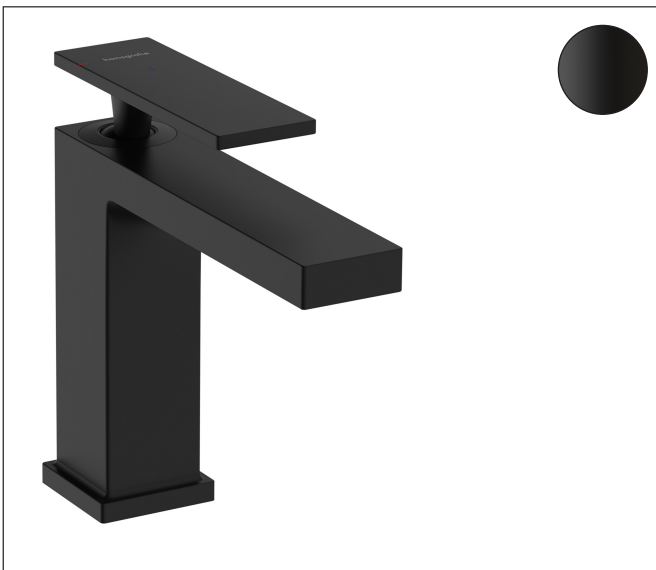

Merk	hansgrohe
Artikelnaam	Tecturis E Eéngreeps wastafelkraan 110 CoolStart EcoSmart+ met pop-up afvoer
Art.nr.	73014670
Oppervlakte	Mat zwart
Netto prijs	274,26 EUR

Product foto

Kenmerken

- ComfortZone: 110
- voorsprong uitloop 144 mm
- uitloophoogte: 117 mm
- greepvariant: rechte greep
- vaste uitloop
- straalsoort: WaterfallStream
- maximale doorstroomhoeveelheid bij 3 bar: 4 l/min
- keramisch kardoes
- pop-up afvoergarnituur G 1 ¼
- materiaal afvoergarnituur: metaal
- koud water met de greep in de middenpositie, bespaart energie en kosten
- EU taxonomie: max 6l/min - draagt substantieel bij aan duurzaamheid

Maat tekeningen

Technologie

Merk: hansgrohe
 Artikelnaam: **Tecturis E** Eéngreeps wastafelkraan 110 CoolStart EcoSmart+ met pop-up afvoer
 Art.nr.: 73014670
 Oppervlakte: Mat zwart
 Netto prijs: 274,26 EUR

Stroomschema

Merk	hansgrohe
Artikelnaam	Tecturis E Ééngreeps wastafelkraan 110 CoolStart EcoSmart+ met pop-up afvoer
Art.nr.	73014670
Oppervlakte	Mat zwart
Netto prijs	274,26 EUR

Explosietekening voor bouwjaar: >09/23

Merk	hansgrohe
Artikelnaam	Tecturis E Eéngreeps wastafelkraan 110 CoolStart EcoSmart+ met pop-up afvoer
Art.nr.	73014670
Oppervlakte	Mat zwart
Netto prijs	274,26 EUR

Onderdelen voor bouwjaar: >09/23

Pos	Beschrijving	Art.nr.	Prijs
1	greep	94992670	170,60
2	greepstop	93983670	
3	O-ring 30x1,5	98433000	3,00
4	moer	94993000	16,60
5	O-ring 29x2	98391000	3,00
6	kardoes compl.	92900000	40,60
7	dichting	93383000	10,40
8	kardoesadapter	95975000	7,70
9	O-ring 23x2	98398000	3,00
10	perlator compl.	94994670	38,60
11	schachtbevestigingsset compl. (Ø 32)	13961000	20,40
12	aansluitslang 450 mm M8x0,75 G3/8	97206000	25,70
13	O-ring 7x1,5	98422000	3,00
14	trekstang	96657670	15,60
a	afvoergarnituur	94139670	137,30