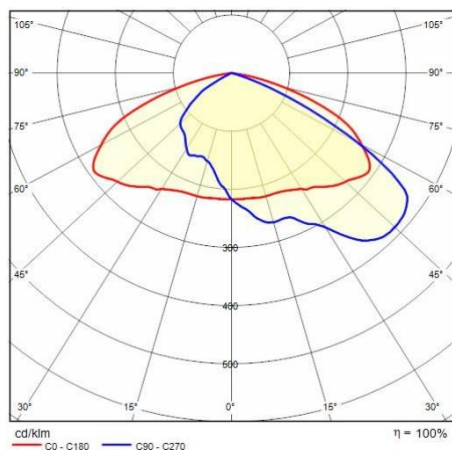

Fotometrische gegevens