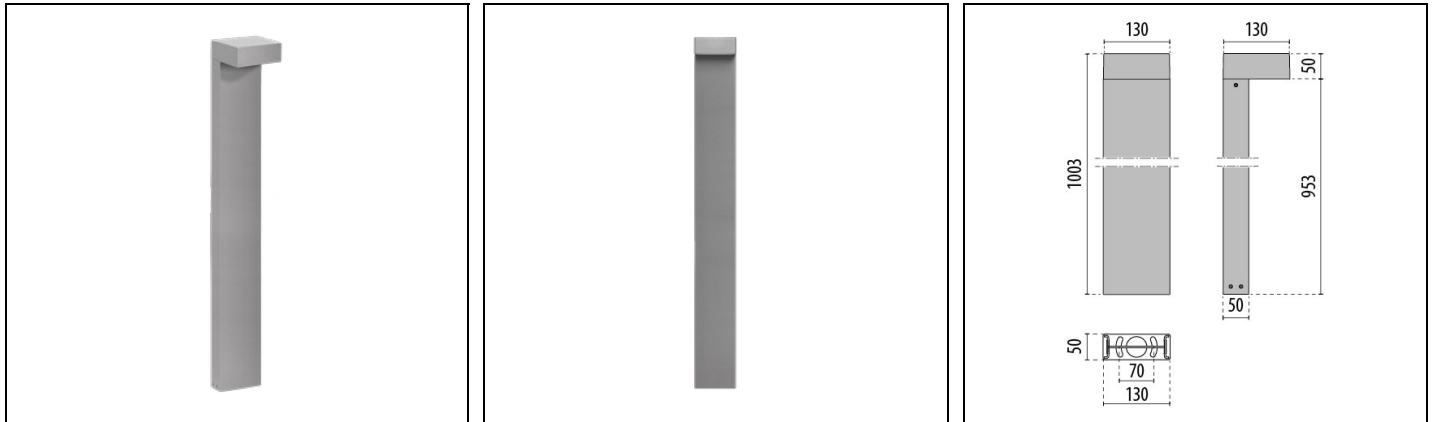

MIMIK 10 POST 1000

Bestelnr. 306554

Omschrijving

Bollard bestaande uit:

- Behuizing van spuitgietaluminium gelakt met polyester poederlak ISO 9227/12944 - ISO 9223 (C5)
- Afscherming van gehard glas met zeefdruk markering
- Reflector van gesatineerd zeer zuiver aluminium (Al 99,98)
- Pakking in slijtvast siliconen
- Armatuur inclusief driver
- Schroeven van roestvrij staal
- Mast van gelakt geëxtrudeerd aluminium ISO 9227/12944 - ISO 9223 (C5)
- Externe elektrische aansluiting met een waterdichte connector (QUICK), compleet met kabel
- Bodemplaat meegeleverd
- Vloermontagevoeten dienen bij de 1000HU modellen separaat besteld te worden
- Geschikt voor toepassing op plaatsen waar de armaturen moeten voldoen aan de normen van lichtvervuiling
- Te openen en te onderhouden armatuur (Toekomstbestendig)

Product gegevens

ETIM Groep:	EG000027	ETIM Klasse:	EC000301
-------------	----------	--------------	----------

Algemene informatie

Lamphouder:	LED	Lichtbron:	LED
Nominale lichtstroom [lm]:	1000	Reële lichtstroom [lm]:	767
Armatuur wattage [W]:	10 W	Specifieke lichtstroom [lm/W]:	77
CRI:	80	Kleurtemperatuur [K]:	3000
Kleur / Afwerking:	GR-94 / Grijs metallic / Structuur mat	IP waarde:	IP65
Impact resistance / impact energy:	IK08 5J xx5	Beschermingsklasse:	I
Optiek:	CP/T3 - Voor fietsers en voetgangers Type III	Nettogewicht [kg]:	3.009
Totale lengte [mm]:	130	Totale breedte [mm]:	130
Totale hoogte [mm]:	1003		

Mechanische eigenschappen

Vorm:	Rechthoekig	Materiaal behuizing:	Aluminium
Materiaal afscherming:	Glas		

Elektrische eigenschappen

Spanningstype:	AC	Ingangsfrequentie [Hz]:	220-240V 50/60Hz
Arbeidsfactor / COS Φ :	>0.9	C10 1.5 mm ² :	52
C16 2.5 mm ² :	85	B10 1.5 mm ² :	31
B16 2.5 mm ² :	50		