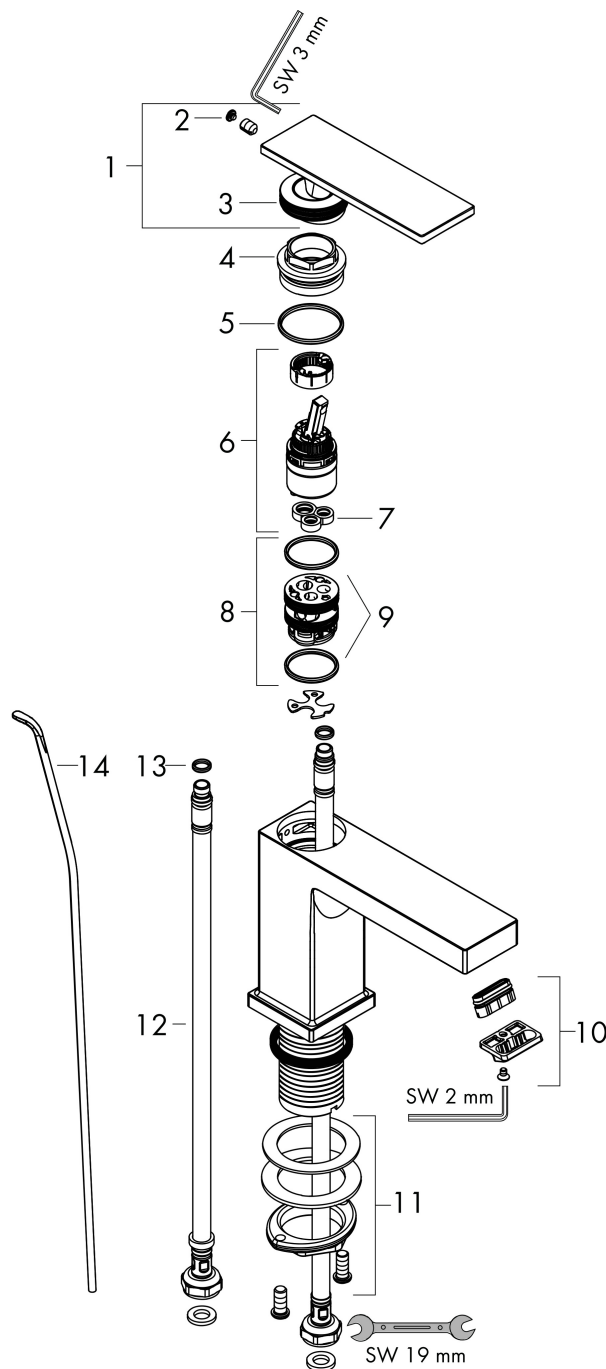

Merk	hansgrohe
Artikelnaam	Tecturis E Ééngreeps wastafelkraan 110 CoolStart EcoSmart+ met pop-up afvoer
Art.nr.	73014700
Oppervlakte	Mat wit
Netto prijs	274,26 EUR

Explosietekening voor bouwjaar: >09/23