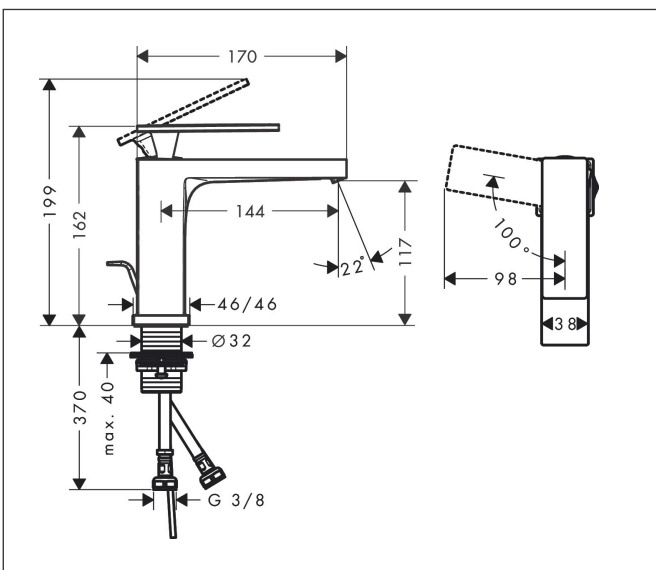

| | |
|-------------|---|
| Merk | hansgrohe |
| Artikelnaam | Tecturis E Eéngreeps wastafelkraan 110 CoolStart EcoSmart+ met pop-up afvoer |
| Art.nr. | 73014700 |
| Oppervlakte | Mat wit |
| Netto prijs | 274,26 EUR |

Product foto

Kenmerken

- ComfortZone: 110
- voorsprong uitloop 144 mm
- uitloophoogte: 117 mm
- greepvariant: rechte greep
- vaste uitloop
- straalsoort: WaterfallStream
- maximale doorstroomhoeveelheid bij 3 bar: 4 l/min
- keramisch kardoes
- pop-up afvoergarnituur G 1 1/4
- materiaal afvoergarnituur: metaal
- koud water met de greep in de middenpositie, bespaart energie en kosten
- EU taxonomie: max 6l/min - draagt substantieel bij aan duurzaamheid

Maat tekeningen

Technologie

Merk hansgrohe
 Artikelnaam **Tecturis E** Eéngreeps wastafelkraan 110 CoolStart EcoSmart+ met pop-up afvoer
 Art.nr. 73014700
 Oppervlakte Mat wit
 Netto prijs 274,26 EUR

Stroomschema