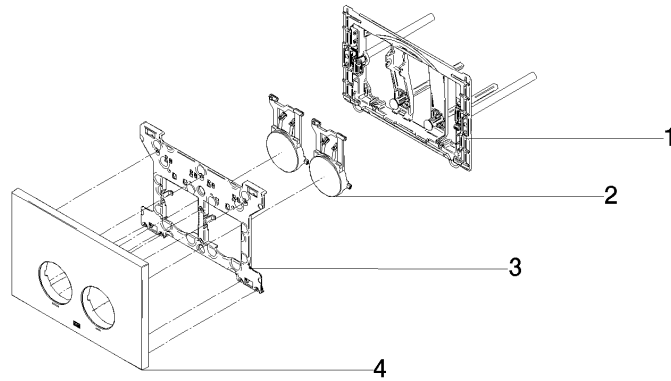

12 665 979

mm [inches]

12 665 979

**Produktversion von 4/1/2024**

Ersatzteile für die  
anderen  
Oberflächenvarianten  
finden Sie hier:  
Chrom

# Betätigungsplatte für WC-UP-Spülkasten der Firma Geberit rund - Light Gold

LULU

12 665 979