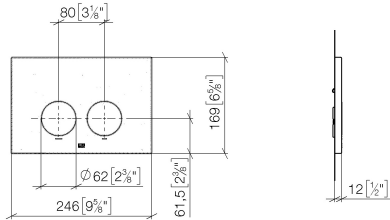

12 665 979

- Abdeckplatte 169 x 246 x 12 mm
- Mechanische Betätigungsplatte mit manueller Spülauslösung
- Für 2-Mengen-Spültechnik
- Inkl. Befestigungsrahmen, Betätigungsstangen und Befestigungsmaterial
- Drückerstangen schallgedämmt, werkzeuglose Schnelleinstellung
- Kompatibel mit allen Spülkästen der Geberit-Serie Sigma ab 2001

12 665 979

mm [inches]

12 665 979

**Produktversion von 4/1/2024**

Ersatzteile für die  
anderen  
Oberflächenvarianten  
finden Sie hier:  
Chrom

### Produktversion von 4/1/2024

Nr.	Artikelnummer	Benennung	Verbaumenge	Lieferzeit
	90 28 01 030 00 90	Aufnahme für WC-UP-Spülkasten der Firma Geberit -	5	60