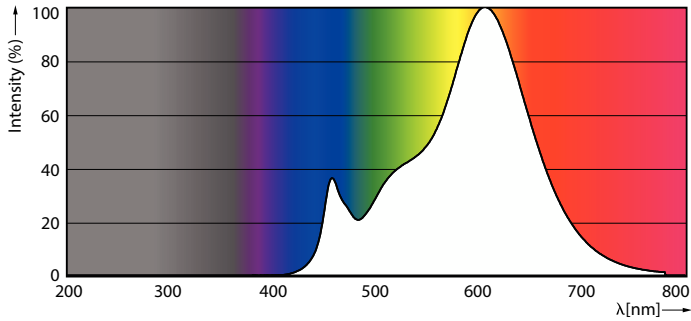

CorePro LEDcapsule LV

Fotometrische gegevens

Spectral Power Distribution Colour - CorePro LEDcapsuleLV 4.2-40W
GY6.35 827D