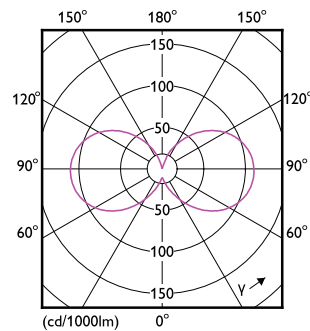

General uniform lighting - CorePro LEDcapsuleLV 4.2-40W GY6.35 827D

Light Distribution Diagram - CorePro LEDcapsuleLV 4.2-40W GY6.35 827D