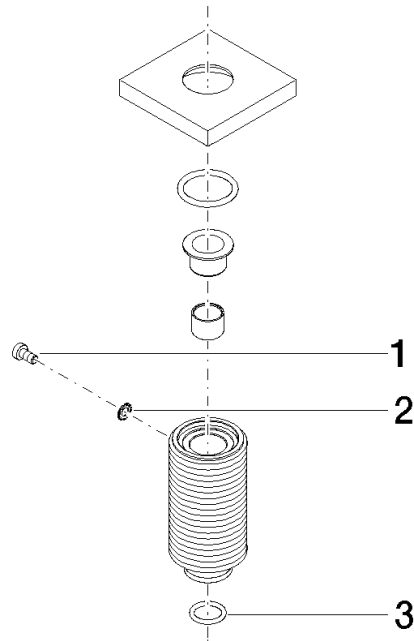

Abdeckung 57 x 72 x 57 mm - Platin gebürstet

90 27 78 023 00

Abdeckung 57 x 72 x 57 mm - Platin gebürstet

90 27 78 023 00

Abdeckung 57 x 72 x 57 mm - Platin gebürstet

90 27 78 023 00

Abdeckung 57 x 72 x 57 mm - Platin gebürstet

90 27 78 023 00

Abdeckung 57 x 72 x 57 mm - Platin gebürstet

90 27 78 023 00

Ersatzteilstückliste

Nr.	Artikelnummer	Benennung	Verbaumenge	Lieferzeit
	09 30 30 057 90	Befestigung Zylinderschraube mit Innensechskant mit niedrigem Kopf M4 x 8 mm -	3	2