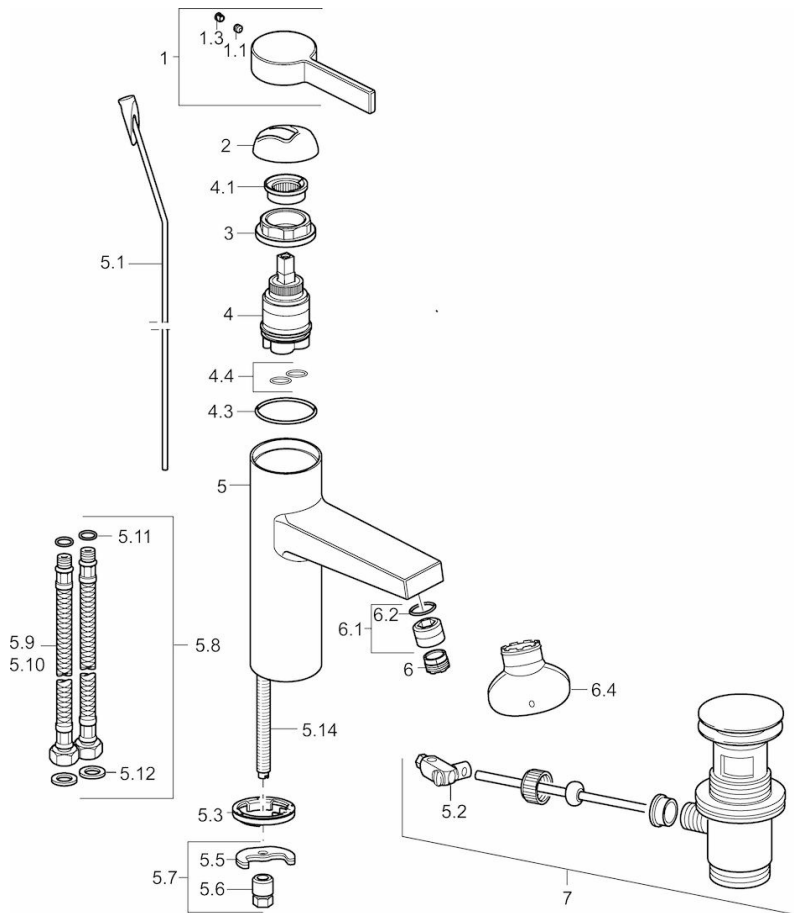

HANSALOFT
WASTAFELKRAAN
57542203
EAN: 4015474262041

- Badkamer
- Eengreeps
- Chroom
- Vaste uitloop
- PCA® perlator voor een drukonafhankelijke doorstroom, CACHÉ® perlator geïntegreerd in kraanhuis
- Hendel met warm-koud-aanduiding, Eengreeps bediend
- Afvoergarnituur met trekstang
- Temperatuurbegrenzer (achteraf instelbaar)
- ø 35 mm keramisch binnenwerk voor debiet en temperatuur instelling
- Flexibele aansluitslangen
- Kraanhuis gemaakt van DZR messing, Rapid-montagesysteem

Technische gegevens

Doorstromingseigenschappen

Doorstroomhoeveelheid bij 3 bar (met debietregelaar)

6.0 l/min

Technische eigenschappen

DN-maat
 Warmwatertoevoer
 Werkdruk
 Aansluitmaat

DN15
max. +80°C
0.5-10 bar
G3/8

Voorschriften

EN-norm

EN 817

Typegoedkeuringen

ACS

16 ACC NY 074

Reserveonderdelen

SP57542203

	Naam	Code
1	Hendel	59914017
1.1	Schroef, M5x6, SW2,5	59912617
1.3	Binnendeel temperatuurhendel	59913762
2	Kap	59914016
3	Schroef, M42x1, SW34	59913365
4	Binnenwerk , 3.5 Eco	59912324
4	Binnenwerk , 3.5 Classic	59913075
4.1	Temperature adjustment limiter	59912325
4.3	O-ring, d 28,24x2,62	59912590
4.4	O-ring, d 10.10 x d 1.60	59905072
5.1	Trekstang	59913652
5.11	O-ring, d 7,65 x d 1,78	59902337
5.12	Dichting, 9.5 x 14.4 x 2	59912551
5.14	Bevestigingsschroeven, M8x1, L=140	59912474
5.2	Gewrichtstuk	59904624
5.3	Wasser	59913653
5.5	Fixing plate	59904765
5.6	Schroef, M8x1, SW13	59904766
5.7	Bevestigingsset	59910749
5.8	Flexibele aansluitingen	59913213
5.9	Flexibele aansluitingen, M10 x 1	59911767
	- 3/8", L=500 mm	
6	Mousseur, M18.5x1, TJ	59913366
6.1	Fitting ring for aerator	59913654
6.4	Perlatorsleutel, M18,5	59913367
7	Wastegarnituur	59911441
N.I.	Sleutel, SW 30/34	59912108