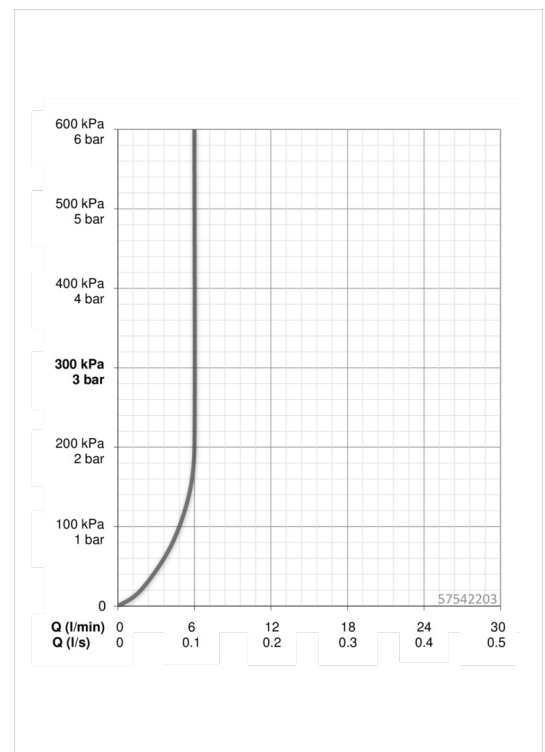

Typegoedkeuringen

ACS

16 ACC NY 074