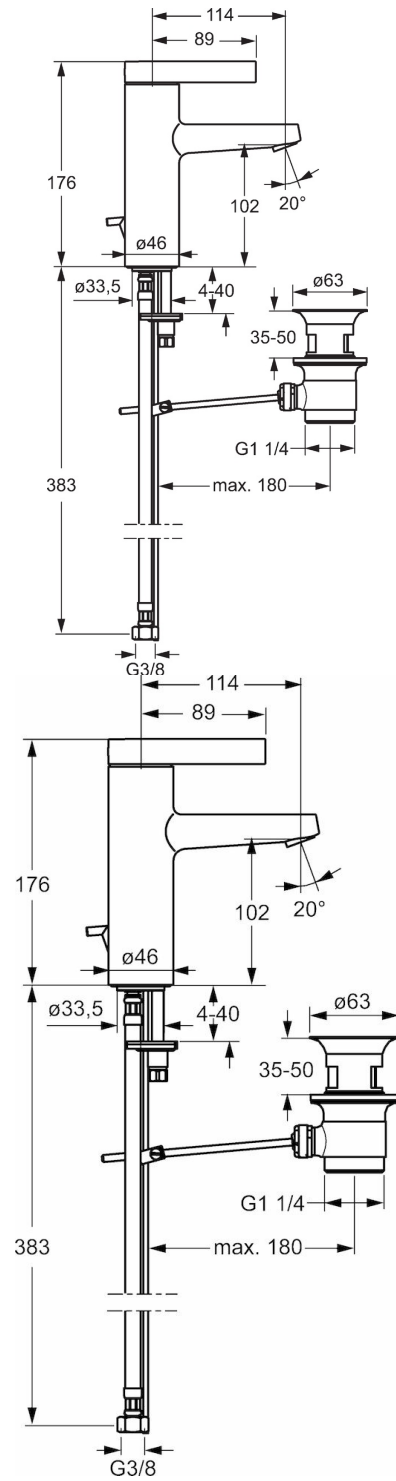

HANSALOFT
WASTAFELKRAAN
57542203
EAN: 4015474262041

- Badkamer
- Eengreeps
- Chroom
- Vaste uitloop
- PCA® perlator voor een drukonafhankelijke doorstroom, CACHÉ® perlator geïntegreerd in kraanhuis
- Hendel met warm-koud-aanduiding, Eengreeps bediend
- Afvoergarnituur met trekstang
- Temperatuurbegrenzer (achteraf instelbaar)
- ø 35 mm keramisch binnenwerk voor debiet en temperatuur instelling
- Flexibele aansluitslangen
- Kraanhuis gemaakt van DZR messing, Rapid-montagesysteem

Technische gegevens

Doorstromingseigenschappen

Doorstroomhoeveelheid bij 3 bar (met debietregelaar)

6.0 l/min

Technische eigenschappen

DN-maat
 Warmwatertoevoer
 Werkdruk
 Aansluitmaat

DN15
max. +80°C
0.5-10 bar
G3/8

Voorschriften

EN-norm

EN 817

Typegoedkeuringen

ACS

16 ACC NY 074

Reserveonderdelen

SP57542203

	Naam	Code
1	Hendel	59914017
1.1	Schroef, M5x6, SW2,5	59912617
1.3	Binnendeel temperatuurhendel	59913762
2	Kap	59914016
3	Schroef, M42x1, SW34	59913365
4	Binnenwerk , 3.5 Eco	59912324
4	Binnenwerk , 3.5 Classic	59913075
4.1	Temperature adjustment limiter	59912325
4.3	O-ring, d 28,24x2,62	59912590
4.4	O-ring, d 10.10 x d 1.60	59905072
5.1	Trekstang	59913652
5.11	O-ring, d 7,65 x d 1,78	59902337
5.12	Dichting, 9.5 x 14.4 x 2	59912551
5.14	Bevestigingsschroeven, M8x1, L=140	59912474
5.2	Gewrichtstuk	59904624
5.3	Wasser	59913653
5.5	Fixing plate	59904765
5.6	Schroef, M8x1, SW13	59904766
5.7	Bevestigingsset	59910749
5.8	Flexibele aansluitingen	59913213
5.9	Flexibele aansluitingen, M10 x 1	59911767
	- 3/8", L=500 mm	
6	Mousseur, M18.5x1, TJ	59913366
6.1	Fitting ring for aerator	59913654
6.4	Perlatorsleutel, M18,5	59913367
7	Wastegarnituur	59911441
N.I.	Sleutel, SW 30/34	59912108