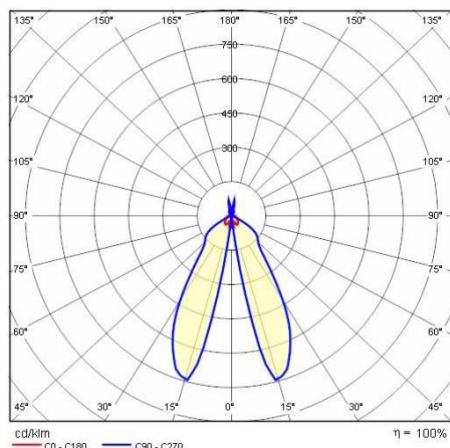

## Algemene informatie

Lamphouder:	LED	Lichtbron:	LED
Nominale lichtstroom [lm]:	9770	Reële lichtstroom [lm]:	3825
Armatuur wattage [W]:	82 W	Specifieke lichtstroom [lm/W]:	47
CRI:	80	Kleurtemperatuur [K]:	3000
Kleur / Afwerking:	AN-g6 / Antraciet / Structuur mat	IP waarde:	IP65
Impact resistance / impact energy:	IK09 10J xx7	Beschermingsklasse:	I
Optiek:	S/W - Symmetrische verspreidende	Nettogewicht [kg]:	21,564
Totale diameter [mm]:	300	Totale hoogte [mm]:	1200

## Mechanische eigenschappen

Vorm:	Rechthoekig	Materiaal behuizing:	Aluminium
Materiaal afscherming:	Glas	Gloeidraadtest [°C]:	650 °C
Frontale oppervlakte [m <sup>2</sup> ]:	0.29	Laterale oppervlakte [m <sup>2</sup> ]:	0.12
Bovenaanzicht oppervlakte [m <sup>2</sup> ]:	0.02		

## Fotometrische gegevens