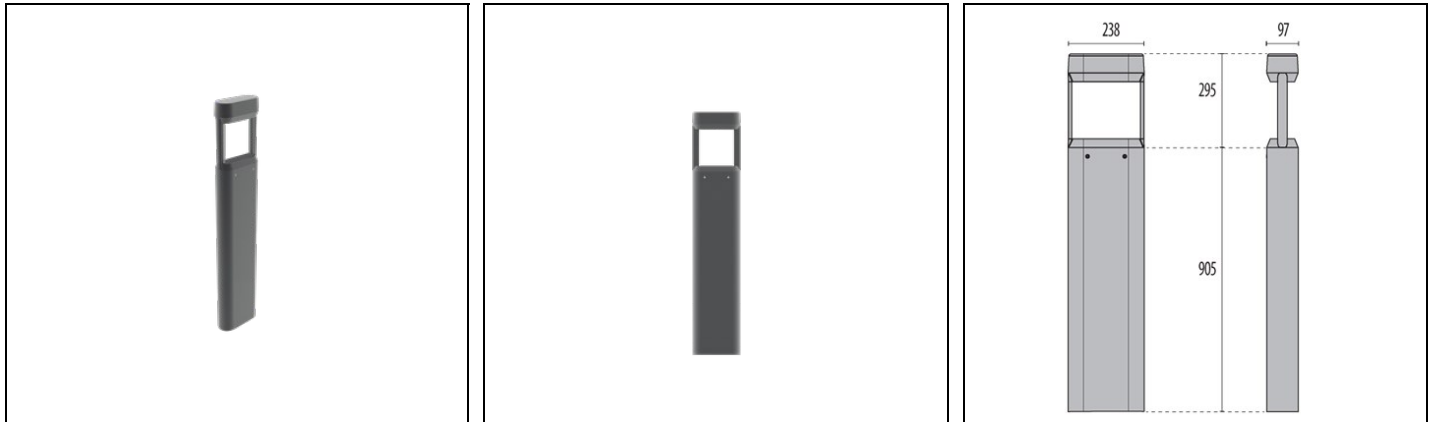

## Omschrijving

Serie mastarmaturen voor buiten, bestaande uit:

- Behuizing van geëxtrudeerd gelakt aluminium ISO 9227/12944 - ISO 9223 (C5)
- De SOFT versie wordt met een gesatineerde UV bestendige polycarbonaat afscherming geleverd
- Afscherming van vlak, gehard, extrahelder glas, aan de binnenkant bedrukt
- Optisch compartiment van gelakt spuitgietaluminium
- Reflector van uiterst zuiver aluminium gepolijst en geoxideerd
- Pakking in slijtvast siliconen
- Elektrische aansluiting via aansluitdoos
- Armatuur inclusief driver
- Schroeven van roestvrij staal
- Elektrische componenten compartiment van gelakt spuitgietaluminium
- Compleet met extra voorziening voor bescherming tegen piekspanningen van het netwerk tot aan 10 kV (CM/DM)
- Bevestigingsflens voor grondinbouw uit gelakt staal
- Decoratieve flensplaat-afdekking voor de bevestigingsbasis, in gelakt spuitgietaluminium, verkrijgbaar als accessoire
- Voor de installatie is als accessoire een roestvrijstalen grondplaat verkrijgbaar voor verankering in cement
- DALI driver. Neem contact op met afdeling verkoop
- Neem contact op met de afdeling verkoop voor andere CRI

## Algemene informatie

Lamphouder:	LED	Lichtbron:	LED
Nominale lichtstroom [lm]:	9770	Reële lichtstroom [lm]:	3825
Armatuur wattage [W]:	82 W	Specifieke lichtstroom [lm/W]:	47
CRI:	80	Kleurtemperatuur [K]:	3000
Kleur / Afwerking:	AN-g6 / Antraciet / Structuur mat	IP waarde:	IP65
Impact resistance / impact energy:	IK09 10J xx7	Beschermingsklasse:	I
Optiek:	S/W - Symmetrische verspreidende	Nettogewicht [kg]:	21,564
Totale diameter [mm]:	300	Totale hoogte [mm]:	1200

## Mechanische eigenschappen

Vorm:	Rechthoekig	Materiaal behuizing:	Aluminium
Materiaal afscherming:	Glas	Gloeidraadtest [°C]:	650 °C
Frontale oppervlakte [m <sup>2</sup> ]:	0.29	Laterale oppervlakte [m <sup>2</sup> ]:	0.12
Bovenaanzicht oppervlakte [m <sup>2</sup> ]:	0.02		