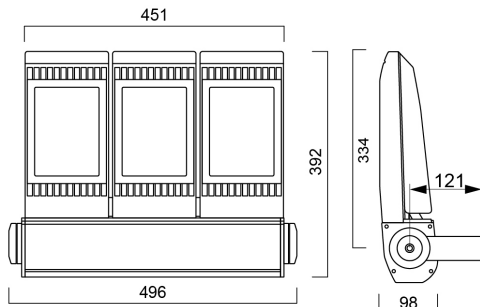

SYLVEO LED 20000LM ROAD ASYMMETRIC 4K DALI

Artikelnummer 0049147

SYLVANIA

SYLVEO LED 20000LM ASYM 4K DALI - led schijnwerper. Asymmetrische lichtbundel. Aluminium behuizing RAL 9006. Kleurtemperatuur (CCT) 4000K. CRI>70, kleurconsistentie SDCM<6. Lichtstroom 21542lm. Vermogen 202W. Rendement 107lm/W. Powerfactor 0,95. Lumenbehoud L70B50: 50.000u. DALI beheer. Fotobiologische risicogroepRG1. Zeer lage flikkering <5%. IP66. IK08. Klasse I. 650°C. Bedrijfstemperatuur van -40°C tot +45°C. Windbelastingsoppervlak (m²) : 0.177. Afmetingen (LxBxH) : 496x392x98mm. Gewicht 11,5 Kg. Compleet geleverd met verstelbare standaard (stappen van 10°) en 1m kabel. Garantie 5 jaar.

Technische gegevens

Afmetingen (mm)

Fotometrie

SYLVEO LED 20000LM ROAD ASYMMETRIC 4K DALI

Artikelnummer 0049147

SYLVANIA

Algemene gegevens

Productnaam	SYLVEO LED 20000LM ROAD ASYMMETRIC 4K DALI
Technologie	LED
Behuizing	Aluminium
Montage	Wandopbouw
Type armatuur (open/gesloten)	Ingesloten
Algemene toepassing	Logistiek & Industrie
Omgevingstemperatuur (°C)	-40°C...+45°C
Werkings temperatuur (°)	25
ETIM klasse	EC001744
E-nummer FI	4579405
E-nummer SE	7764813
Garantie	5 jaar

SYLVEO LED 20000LM ROAD ASYMMETRIC 4K DALI

Artikelnummer 0049147

SYLVANIA

Fysieke gegevens

Kleur behuizing	RAL 9006 - Aluminium
IP waarde	IP66
IK waarde	IK08
Afwerking diffusor	Transparant
Materiaal diffusor	Glas
Lengte (mm)	496
Breedte (mm)	98
Hoogte (mm)	392
Gewicht (kg)	11.516
Windbelastingsoppervlak (m ²)	0.177

Verpakkingen

EAN code	5410288491479
Enkele lengte verpakking (cm)	53.7
Enkele breedte verpakking (cm)	54.4
Hoogte eenheidsverpakking (cm)	16.8
DUN14 (inner)	05410288491479
Eenheden per omdoos	1
Lengte omdoos (cm)	53.7
Breedte omdoos (cm)	54.4
Diepte omdoos (cm)	16.8