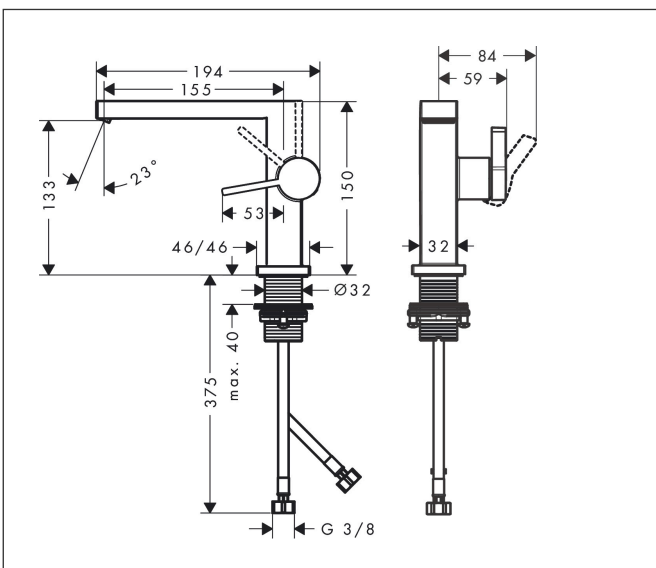

Merk	hansgrohe
Artikelnaam	<b>Tecturis E</b> Eéngreeps wastafelkraan 110 Fine CoolStart EcoSmart+ met afvoerplug
Art.nr.	73020000
Oppervlakte	chrom
Netto prijs	214,29 EUR

## Kenmerken

- ComfortZone: 110
- voorsprong uitloop 155 mm
- uitloophoogte: 133 mm
- greepvariant: Met pingreep
- vaste uitloop
- straalsoort: WaterfallStream
- maximale doorstroomhoeveelheid bij 3 bar: 4 l/min
- keramisch kardoes
- push-open afvoergarnituur G 1¼
- materiaal afvoergarnituur: metaal
- koud water met de greep in de middenpositie, bespaart energie en kosten
- EU taxonomie: max 6l/min - draagt substantieel bij aan duurzaamheid

## Maat tekeningen