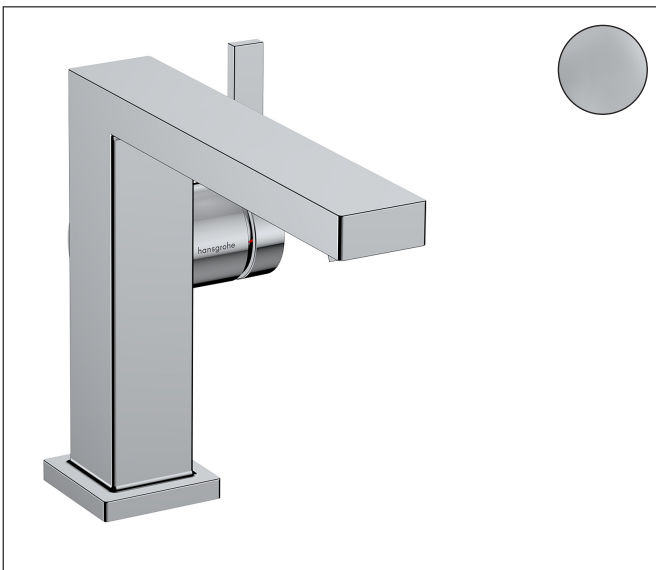

Merk	hansgrohe
Artikelnaam	<b>Tecturis E</b> Eéngreeps wastafelkraan 110 Fine CoolStart EcoSmart+ met afvoerplug
Art.nr.	73020000
Oppervlakte	chrom
Netto prijs	214,29 EUR

## Product foto

## Kenmerken

- ComfortZone: 110
- voorsprong uitloop 155 mm
- uitloophoogte: 133 mm
- greepvariant: Met pingreep
- vaste uitloop
- straalsoort: WaterfallStream
- maximale doorstroomhoeveelheid bij 3 bar: 4 l/min
- keramisch kardoes
- push-open afvoergarnituur G 1¼
- materiaal afvoergarnituur: metaal
- koud water met de greep in de middenpositie, bespaart energie en kosten
- EU taxonomie: max 6l/min - draagt substantieel bij aan duurzaamheid