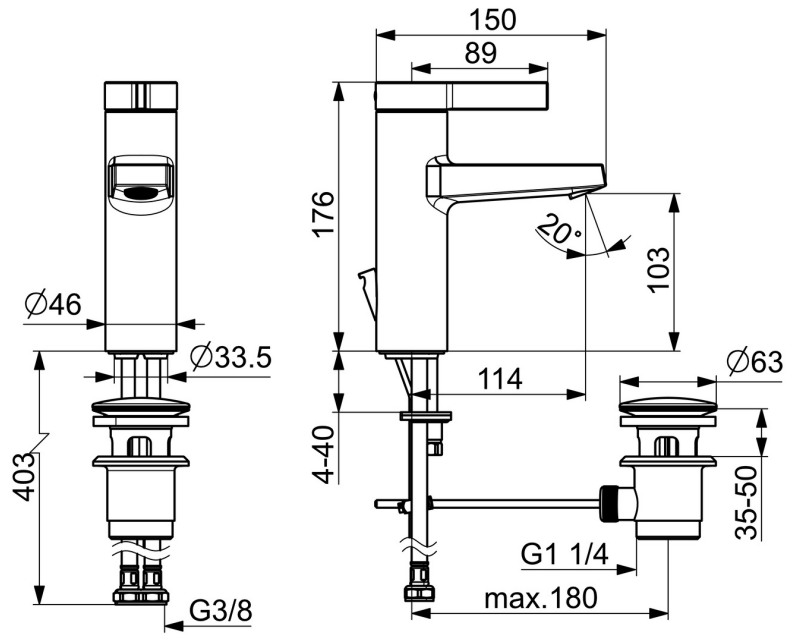

EAN: 4015474262041
static.hansa.com/57542203

- Wastafel
- Eengreeps
- Wastafelmontage
- Chrom
- Vaste uitloop
- PCA® mousseur voor een drukonafhankelijke doorstroom, CACHÉ® mousseur geïntegreerd in kraanhuis
- Hendel met warm-koud-aanduiding, Eengreeps bediend
- Afvoergarnituur met trekstang
- Temperatuurbegrenzer (achteraf instelbaar)
- \varnothing 35 mm keramisch binnenwerk voor debiet en temperatuur instelling
- Flexibele aansluitslang(en)
- Kraanhuis gemaakt van DZR messing, Rapid-montagesysteem

Technische gegevens

Doorstromingseigenschappen

Doorstroomhoeveelheid bij 3 bar (met debietregelaar) **6.0 l/min**

Technische eigenschappen

DN-maat **DN15**
Warmwatertoevoer **max. +70°C**
Werkdruk **0.5-10 bar**
Aansluitmaat **G3/8**
Projection **114 mm**
Terugstroom beveiliging (EN1717) **AA**
Materiaal **brass**

Voorschriften

EN-norm **EN 817**

Reserveonderdelen

SP57542203

	Naam	Code
1	Hendel Chroom	59914017
1.1	Schroef, M5x6, SW2.5	59912617
1.3	Binnendeel temperatuurhendel Chroom	59913762
2	Kap Chroom	59914016
3	Schroef, M42x1, SW34	59913365
4	Binnenwerk, 3.5 Eco	59912324
4	Binnenwerk, 3.5 Classic	59913075
4.1	Temperature adjustment limiter	59912325
4.3	O-ring, d 28.24x2.62 Stopgezet	59912590
4.4	O-ring, d 10.10x1.60 Stopgezet	59905072
5.1	Trekstang Chroom	59913652
5.2	Gewrichtstuk	59904624
5.3	Wasser	59914591
5.5	Fixing plate	59904765
5.6	Schroef, M8x1, SW13	59904766
5.7	Bevestigingsset	59910749
5.8	Flexibele aansluitingen, L=430, G3/8-M10x1 RH Stopgezet	59913213
5.9	Flexibele aansluitingen, L=500, G3/8-M10x1	59911767
5.11	O-ring, d 7.65x1.78	59902337
5.12	Dichting, 9.5x14.4x2	59912551
5.14	Bevestigingsschroeven, M8x1, L=140	59912474
6	Mousseur, M18.5x1, TJ	59913366
6.1	Pasring voor schuimstraler Chroom	59913654
6.4	Schuimstralersleutel, M18.5	59913367
7	Wastegarnituur Chroom	59911441
N.I.	Sleutel, SW30/34	59912108