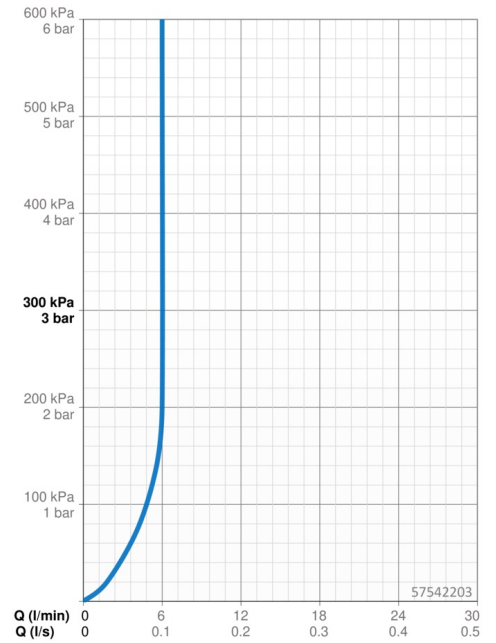

Technische gegevens

Doorstromingseigenschappen

Doorstroomhoeveelheid bij 3 bar (met debietregelaar) **6.0 l/min**

Technische eigenschappen

DN-maat **DN15**
Warmwatertoevoer **max. +70°C**
Werkdruk **0.5-10 bar**
Aansluitmaat **G3/8**
Projection **114 mm**
Terugstroom beveiliging (EN1717) **AA**
Materiaal **brass**

Voorschriften

EN-norm **EN 817**