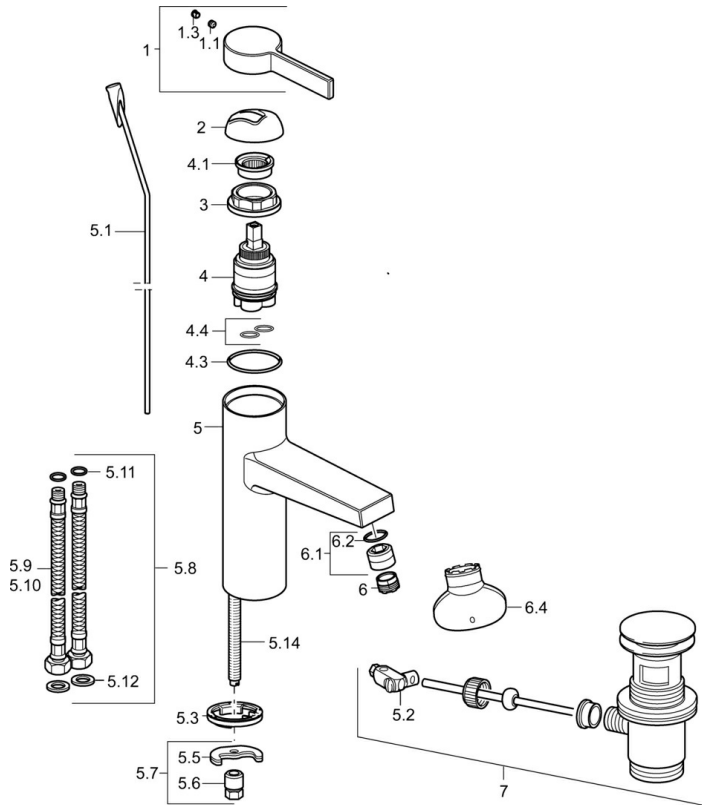

EAN: 4015474262041
static.hansa.com/57542203

- Wastafel
- Eengreeps
- Wastafelmontage
- Chrom
- Vaste uitloop
- PCA® mousseur voor een drukonafhankelijke doorstroom, CACHÉ® mousseur geïntegreerd in kraanhuis
- Hendel met warm-koud-aanduiding, Eengreeps bediend
- Afvoergarnituur met trekstang
- Temperatuurbegrenzer (achteraf instelbaar)
- \varnothing 35 mm keramisch binnenwerk voor debiet en temperatuur instelling
- Flexibele aansluitslang(en)
- Kraanhuis gemaakt van DZR messing, Rapid-montagesysteem

Technische gegevens

Doorstromingseigenschappen

Doorstroomhoeveelheid bij 3 bar (met debietregelaar) **6.0 l/min**

Technische eigenschappen

DN-maat **DN15**
Warmwatertoevoer **max. +70°C**
Werkdruk **0.5-10 bar**
Aansluitmaat **G3/8**
Projection **114 mm**
Terugstroom beveiliging (EN1717) **AA**
Materiaal **brass**

Voorschriften

EN-norm **EN 817**

Reserveonderdelen

SP57542203

	Naam	Code
1	Hendel Chroom	59914017
1.1	Schroef, M5x6, SW2.5	59912617
1.3	Binnendeel temperatuurhendel Chroom	59913762
2	Kap Chroom	59914016
3	Schroef, M42x1, SW34	59913365
4	Binnenwerk, 3.5 Eco	59912324
4	Binnenwerk, 3.5 Classic	59913075
4.1	Temperature adjustment limiter	59912325
4.3	O-ring, d 28.24x2.62 Stopgezet	59912590
4.4	O-ring, d 10.10x1.60 Stopgezet	59905072
5.1	Trekstang Chroom	59913652
5.2	Gewrichtstuk	59904624
5.3	Wasser	59914591
5.5	Fixing plate	59904765
5.6	Schroef, M8x1, SW13	59904766
5.7	Bevestigingsset	59910749
5.8	Flexibele aansluitingen, L=430, G3/8-M10x1 RH Stopgezet	59913213
5.9	Flexibele aansluitingen, L=500, G3/8-M10x1	59911767
5.11	O-ring, d 7.65x1.78	59902337
5.12	Dichting, 9.5x14.4x2	59912551
5.14	Bevestigingsschroeven, M8x1, L=140	59912474
6	Mousseur, M18.5x1, TJ	59913366
6.1	Pasring voor schuimstraler Chroom	59913654
6.4	Schuimstralersleutel, M18.5	59913367
7	Wastegarnituur Chroom	59911441
N.I.	Sleutel, SW30/34	59912108