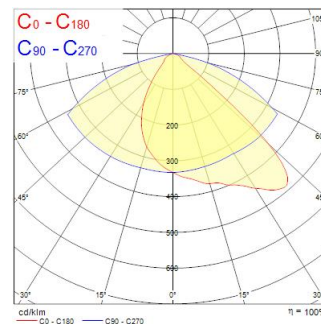

Fotometrie