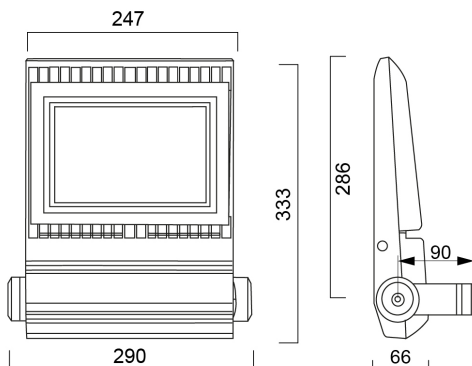

SYLVEO LED 8000LM ROAD ASYMMETRIC 4K DALI

Artikelnummer 0049141

SYLVANIA

SYLVEO LED 8000LM ASYM 4K DALI - led schijnwerper. Asymmetrische lichtbundel. Aluminium behuizing RAL 9006. Kleurtemperatuur (CCT) 4000K. CRI>70, kleurconsistentie SDCM<6. Lichtstroom 8542lm. Vermogen 80W. Rendement 107lm/W. Powerfactor 0,95. Lumenbehoud L70B50: 50.000u. DALI beheer. Fotobiologische risicogroepRG1. Zeer lage flikkering <5%. IP66. IK08. Klasse I. 650°C. Bedrijfstemperatuur van -40°C tot +45°C. Windbelastingsoppervlak (m²): 0.082. Afmetingen (LxBxH) : 290x333x66mm. Gewicht 4,5 Kg. Compleet geleverd met verstelbare standaard (stappen van 10°) en 1m kabel. Garantie 5 jaar.

Technische gegevens

Afmetingen (mm)

Fotometrie

SYLVEO LED 8000LM ROAD ASYMMETRIC 4K DALI

Artikelnummer 0049141

SYLVANIA

Algemene gegevens

Productnaam	SYLVEO LED 8000LM ROAD ASYMMETRIC 4K DALI
Technologie	LED
Behuizing	Aluminium
Montage	Wandopbouw
Type armatuur (open/gesloten)	Ingesloten
Algemene toepassing	Logistiek & Industrie
Omgevingstemperatuur (°C)	-40°C...+45°C
Werkings temperatuur (°)	25
ETIM klasse	EC001744
E-nummer FI	4579199
E-nummer SE	7764819
Garantie	5 jaar

Optische gegevens

Lumenstroom armatuur (lm)	8542
Efficiëntie armatuur lm/W	107
LOR (%)	100
Kleurtemperatuur (K)	4000
Lichtkleur	Neutraalwit
CRI (Ra)	70
Initiële kleurvariatie (SDCM)	SDCM6
Asymmetrische bundelhoek (°)	52 x 117
Luminantiecontrole	< 18
Fotobiologische risicogroep	RG1

SYLVEO LED 8000LM ROAD ASYMMETRIC 4K DALI

Artikelnummer 0049141

SYLVANIA

Fysieke gegevens

Kleur behuizing	RAL 9006 - Aluminium
IP waarde	IP66
IK waarde	IK08
Afwerking diffusor	Transparant
Materiaal diffusor	Glas
Lengte (mm)	290
Breedte (mm)	66
Hoogte (mm)	333
Gewicht (kg)	4.541
Windbelastingsoppervlak (m ²)	0.082