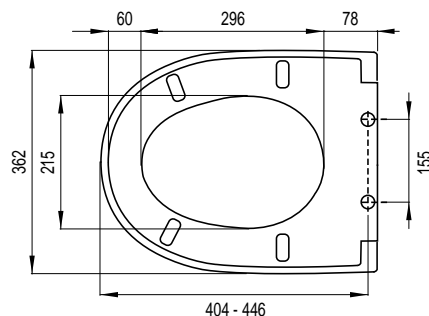

ARIES S

Farbe: **Weiß**

Ident.-Nr.: **1409267901**

EAN-Code: 8711778221192

Installationsmethode

- Geeignet für Back-to-wall-, bodenstehende und wandhängende D-Modell WCs

Eigenschaften

- Material: Duroplast
- Gewicht: 2,3 kg
- Softclose-Funktion, langsam schließender WC-Sitz
- Slim Line
- Abnehmbar mit Quick-Release
- Exzentrisch verstellbaren Edelstahlscharniere
- Kratz- und verschleißfest
- M6 Schrauben
- 4 austauschbare Puffer
- Problemlose Befestigung von oben (Topfix)
- Farbecht

D-STAR 300

Farbe: **Weiß**

Ident.-Nr.: **1409263401**

EAN-Code: 8711778159563

Installationsmethode

- Geeignet für Back-to-wall-, bodenstehende und wandhängende D-Modell WCs

Eigenschaften

- Material: Duroplast
- Gewicht: 2,62 kg
- Abnehmbar mit Quick-Release
- Exzentrisch verstellbaren Edelstahlscharniere
- Tragfähigkeit Deckel 175 kg, 150 kg Sitz
- Kratz- und verschleißfest
- M6 Schrauben
- 4 austauschbare Puffer
- Problemlose Befestigung von oben (Topfix)
- Farbecht

SCORPIO S

Farbe: **Weiß**

Ident.-Nr.: **1409267401**

EAN-Code: 8711778221147

Installationsmethode

- Geeignet für Back-to-wall-, bodenstehende und wandhängende D-Modell WCs

Eigenschaften

- Material: Duroplast
- Gewicht: 2,4 kg
- Softclose-Funktion, langsam schließender WC-Sitz
- Abnehmbar mit Quick-Release
- Exzentrisch verstellbaren Edelstahlscharniere
- Kratz- und verschleißfest
- M6 Schrauben
- 4 austauschbare Puffer
- Problemlose Befestigung von oben (Topfix)
- Farbecht

ZODIAC S

Farbe: **Weiß**

Ident.-Nr.: **1409267501**

EAN-Code: 8711778221154

Installationsmethode

- Geeignet für Back-to-wall-, bodenstehende und wandhängende D-Modell WCs

Eigenschaften

- Material: Duroplast
- Gewicht: 2,4 kg
- Softclose-Funktion, langsam schließender WC-Sitz
- Slim Line
- Abnehmbar mit Quick-Release
- Exzentrisch verstellbaren Edelstahlscharniere
- Kratz- und verschleißfest
- M6 Schrauben
- 4 austauschbare Puffer
- Problemlose Befestigung von oben (Topfix)
- Farbecht