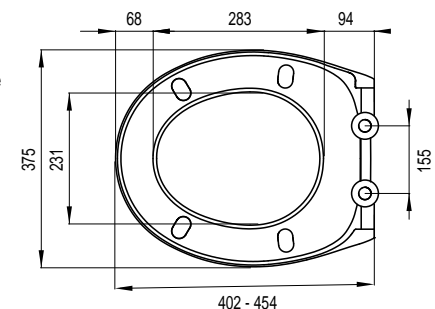

LIBRA

Farbe: **Weiß**
 Ident.-Nr.: **1409267001**
 EAN-Code: 8711778221109

Installationsmethode

- Geeignet für Back-to-wall-, bodenstehende und wandhängende WCs

Eigenschaften

- Material: Duroplast
- Gewicht: 2,0 kg
- Exzentrisch verstellbaren Edelstahlscharniere
- Kratz- und verschleißfest
- M8 Schrauben
- 4 austauschbare Puffer
- Einfache Befestigung von unten
- Farbecht