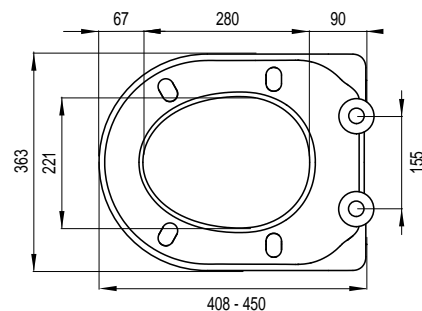

ARIES S

Farbe: **Weiß**

Ident.-Nr.: **1409267901**

EAN-Code: 8711778221192

Installationsmethode

- Geeignet für Back-to-wall-, bodenstehende und wandhängende D-Modell WCs

Eigenschaften

- Material: Duroplast
- Gewicht: 2,3 kg
- Softclose-Funktion, langsam schließender WC-Sitz
- Slim Line
- Abnehmbar mit Quick-Release
- Exzentrisch verstellbaren Edelstahlscharniere
- Kratz- und verschleißfest
- M6 Schrauben
- 4 austauschbare Puffer
- Problemlose Befestigung von oben (Topfix)
- Farbecht

D-STAR 300

Farbe: **Weiß**

Ident.-Nr.: **1409263401**

EAN-Code: 8711778159563

Installationsmethode

- Geeignet für Back-to-wall-, bodenstehende und wandhängende D-Modell WCs

Eigenschaften

- Material: Duroplast
- Gewicht: 2,62 kg
- Abnehmbar mit Quick-Release
- Exzentrisch verstellbaren Edelstahlscharniere
- Tragfähigkeit Deckel 175 kg, 150 kg Sitz
- Kratz- und verschleißfest
- M6 Schrauben
- 4 austauschbare Puffer
- Problemlose Befestigung von oben (Topfix)
- Farbecht

SCORPIO S

Farbe: **Weiß**

Ident.-Nr.: **1409267401**

EAN-Code: 8711778221147

Installationsmethode

- Geeignet für Back-to-wall-, bodenstehende und wandhängende D-Modell WCs

Eigenschaften

- Material: Duroplast
- Gewicht: 2,4 kg
- Softclose-Funktion, langsam schließender WC-Sitz
- Abnehmbar mit Quick-Release
- Exzentrisch verstellbaren Edelstahlscharniere
- Kratz- und verschleißfest
- M6 Schrauben
- 4 austauschbare Puffer
- Problemlose Befestigung von oben (Topfix)
- Farbecht

ZODIAC S

Farbe: **Weiß**

Ident.-Nr.: **1409267501**

EAN-Code: 8711778221154

Installationsmethode

- Geeignet für Back-to-wall-, bodenstehende und wandhängende D-Modell WCs

Eigenschaften

- Material: Duroplast
- Gewicht: 2,4 kg
- Softclose-Funktion, langsam schließender WC-Sitz
- Slim Line
- Abnehmbar mit Quick-Release
- Exzentrisch verstellbaren Edelstahlscharniere
- Kratz- und verschleißfest
- M6 Schrauben
- 4 austauschbare Puffer
- Problemlose Befestigung von oben (Topfix)
- Farbecht