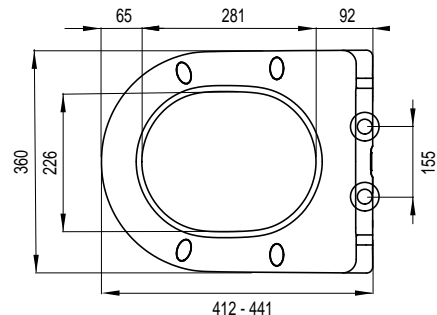

ARIES S

Farbe: **Weiß**

Ident.-Nr.: **1409267901**

EAN-Code: 8711778221192

Installationsmethode

- Geeignet für Back-to-wall-, bodenstehende und wandhängende D-Modell WCs

Eigenschaften

- Material: Duroplast
- Gewicht: 2,3 kg
- Softclose-Funktion, langsam schließender WC-Sitz
- Slim Line
- Abnehmbar mit Quick-Release
- Exzentrisch verstellbaren Edelstahlscharniere
- Kratz- und verschleißfest
- M6 Schrauben
- 4 austauschbare Puffer
- Problemlose Befestigung von oben (Topfix)
- Farbecht

D-STAR 300

Farbe: **Weiß**

Ident.-Nr.: **1409263401**

EAN-Code: 8711778159563

Installationsmethode

- Geeignet für Back-to-wall-, bodenstehende und wandhängende D-Modell WCs

Eigenschaften

- Material: Duroplast
- Gewicht: 2,62 kg
- Abnehmbar mit Quick-Release
- Exzentrisch verstellbaren Edelstahlscharniere
- Tragfähigkeit Deckel 175 kg, 150 kg Sitz
- Kratz- und verschleißfest
- M6 Schrauben
- 4 austauschbare Puffer
- Problemlose Befestigung von oben (Topfix)
- Farbecht

SCORPIO S

Farbe: **Weiß**

Ident.-Nr.: **1409267401**

EAN-Code: 8711778221147

Installationsmethode

- Geeignet für Back-to-wall-, bodenstehende und wandhängende D-Modell WCs

Eigenschaften

- Material: Duroplast
- Gewicht: 2,4 kg
- Softclose-Funktion, langsam schließender WC-Sitz
- Abnehmbar mit Quick-Release
- Exzentrisch verstellbaren Edelstahlscharniere
- Kratz- und verschleißfest
- M6 Schrauben
- 4 austauschbare Puffer
- Problemlose Befestigung von oben (Topfix)
- Farbecht