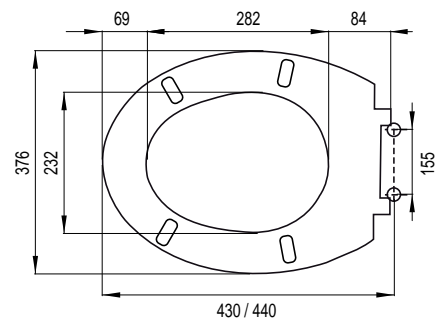

D-STAR 300

Farbe: **Weiß**

Ident.-Nr.: **1409263401**

EAN-Code: 8711778159563

Installationsmethode

- Geeignet für Back-to-wall-, bodenstehende und wandhängende D-Modell WCs

Eigenschaften

- Material: Duroplast
- Gewicht: 2,62 kg
- Abnehmbar mit Quick-Release
- Exzentrisch verstellbaren Edelstahlscharniere
- Tragfähigkeit Deckel 175 kg, 150 kg Sitz
- Kratz- und verschleißfest
- M6 Schrauben
- 4 austauschbare Puffer
- Problemlose Befestigung von oben (Topfix)
- Farbecht

AQUARIUS S

Farbe: **Weiß**

Ident.-Nr.: **1409267301**

EAN-Code: 8711778221130

Installationsmethode

- Geeignet für Back-to-wall-, bodenstehende und wandhängende WCs

Eigenschaften

- Material: Duroplast
- Gewicht: 2,8 kg
- Softclose-Funktion, langsam schließender WC-Sitz
- Slim Line
- Abnehmbar mit Quick-Release
- Exzentrisch verstellbaren Edelstahlscharniere
- Kratz- und verschleißfest
- M6 Schrauben
- 4 austauschbare Puffer
- Problemlose Befestigung von oben (Topfix)
- Farbecht

Eigenschaften

- Material: Duroplast
- Gewicht: 2,3 kg
- Höhenverstellbare Edelstahlscharniere
- Tragfähigkeit Deckel 175 kg, 150 kg Sitz
- Kratz- und verschleißfest
- M8 Schrauben
- 4 austauschbare Puffer
- Einfache Befestigung mit speziellem Schraubenschlüssel
- Farbecht