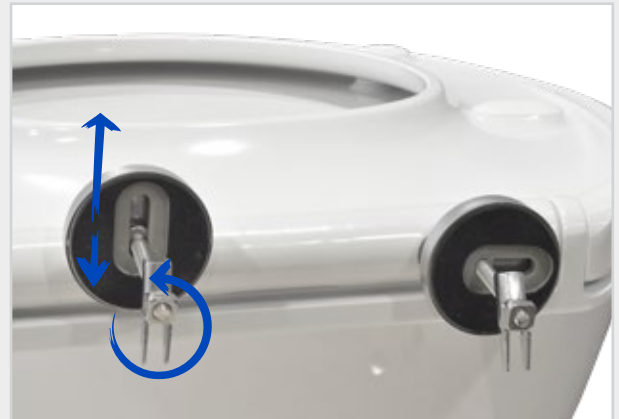

Beschreibung

Toilettensitzpuffer Antares/Star
Toilettensitzpuffer D-Star
Toilettensitzpuffer Centaur (aus 2009)
Toilettensitzpuffer Leo (aus 2009)
Toilettensitzpuffer Mars S
Toilettensitzpuffer Capella

Verschiedene Formen von WC-Sitzen für verschiedene Formen von WCs

Modernes Design

Problemlose Befestigung von oben (Topfix)

Hervorragender Sitz auf verschiedenen WCs dank verstellbarer, exzentrischer Scharniere