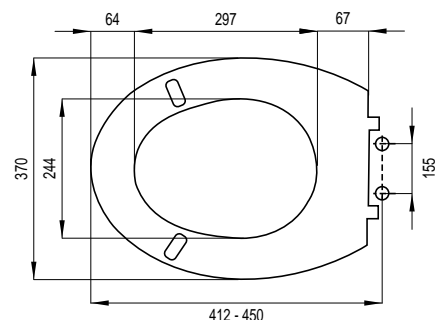

Eigenschaften

- Material: Duroplast
- Gewicht: 2,3 kg
- Höhenverstellbare Edelstahlscharniere
- Tragfähigkeit Deckel 175 kg, 150 kg Sitz
- Kratz- und verschleißfest
- M8 Schrauben
- 4 austauschbare Puffer
- Einfache Befestigung mit speziellem Schraubenschlüssel
- Farbecht

Eigenschaften

- Material: Duroplast
- Gewicht: 2,76 kg
- Exzentrisch verstellbaren Edelstahlscharniere
- Tragfähigkeit Deckel 175 kg, 150 kg Sitz
- Kratz- und verschleißfest
- M8 Schrauben
- 2 austauschbare Puffer
- Einfache Befestigung mit speziellem Schraubenschlüssel
- Deckel und Sitz mit Schraubenscharnier aus Edelstahl verbunden
- Farbecht