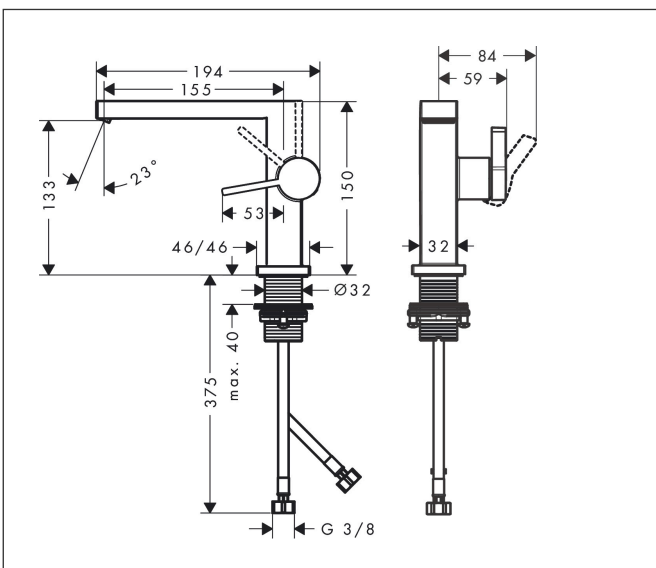

## Kenmerken

- ComfortZone: 110
- voorsprong uitloop 155 mm
- uitloophoogte: 133 mm
- greepvariant: Met pingreep
- vaste uitloop
- straalsoort: WaterfallStream
- maximale doorstroomhoeveelheid bij 3 bar: 4 l/min
- keramisch kardoes
- push-open afvoergarnituur G 1¼
- materiaal afvoergarnituur: metaal
- koud water met de greep in de middenpositie, bespaart energie en kosten
- EU taxonomie: max 6l/min - draagt substantieel bij aan duurzaamheid

## Maat tekeningen

## Onderdelen voor bouwjaar: >06/23

Pos	Beschrijving	Art.nr.	Prijs
1	greep	94997140	49,10
2	greepstop	93735460	7,70
3	rozet	94987140	24,90
4	moer	94996000	16,60
5	O-ring 28x1,5	98421000	3,00
6	O-ring 29x2	98391000	3,00
7	kardoes compl.	93760000	78,40
8	perlator compl.	94994000	25,70
9	vlakdichting	85347000	3,00
10	schachtbevestigingsset compl. (Ø 32)	13961000	20,40
11	aansluitslang 450 mm M8x0,75 G3/8	97206000	25,70
12	O-ring 7x1,5	98422000	3,00
13	dichtingsset	95581000	4,80
a	rozet voor geruild aansluiting	87494140	11,60
b	Afvoerplug Push-Open	50100140	89,52