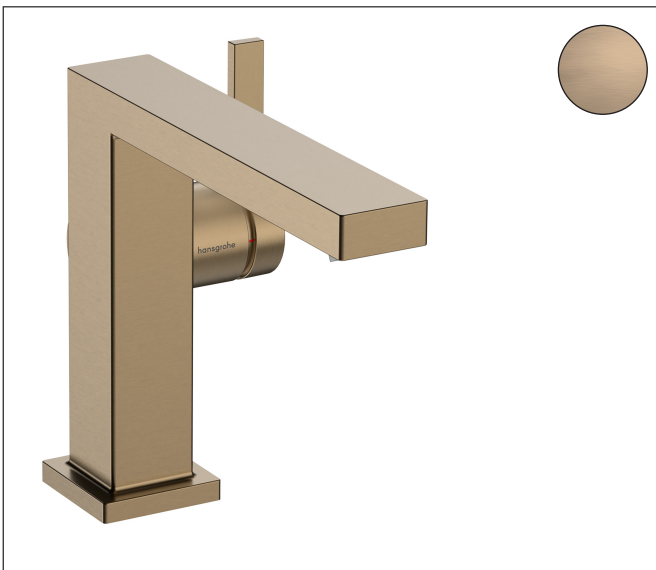

Merk	hansgrohe
Artikelnaam	<b>Tecturis E</b> Eéngreeps wastafelkraan 110 Fine CoolStart EcoSmart+ met afvoerplug
Art.nr.	73020140
Oppervlakte	Brushed Bronze
Netto prijs	321,41 EUR

## Product foto

## Kenmerken

- ComfortZone: 110
- voorsprong uitloop 155 mm
- uitloophoogte: 133 mm
- greepvariant: Met pingreep
- vaste uitloop
- straalsoort: WaterfallStream
- maximale doorstroomhoeveelheid bij 3 bar: 4 l/min
- keramisch kardoes
- push-open afvoergarnituur G 1¼
- materiaal afvoergarnituur: metaal
- koud water met de greep in de middenpositie, bespaart energie en kosten
- EU taxonomie: max 6l/min - draagt substantieel bij aan duurzaamheid

## Technologie

Merk	hansgrohe
Artikelnaam	<b>Tecturis E</b> Eéngreeps wastafelkraan 110 Fine CoolStart EcoSmart+ met afvoerplug
Art.nr.	73020140
Oppervlakte	Brushed Bronze
Netto prijs	321,41 EUR