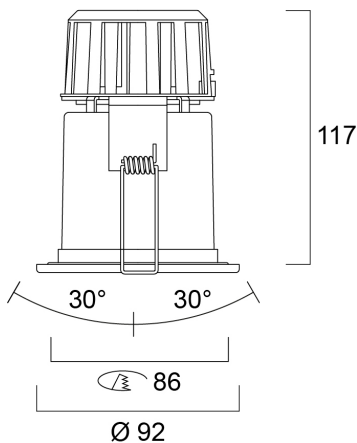

SYLFIRE LED TILTABLE 830 DIM WHITE DC

Artikelnummer 0059827

SYLVANIA

START

10W LED inbouwspot met een enkele LED chip met "halogeen effect" optiek. Hoge lichtstroom tot 620lm (versie 4000K) - Hoog rendement, tot 77lm/W (versie 4000K). Twee kleurtemperaturen: Warmwit(3000K) of Neutraal wit (4000K). IP65 bescherming in vaste uitvoering, met siliconen afdichting om het binnendringen van vocht en stof te voorkomen. Voorzien van een passend isolatiedeksel. Stalen behuizing voor extra brandbeveiliging. Dimbare versie als standaard. LED-driver inbegrepen voor een snelle en eenvoudige installatie.

Technische gegevens

Afmetingen (mm)

Fotometrie

Distance [m]	Cone Diameter [m]	Efficacy [lm/W]	Beam Angle [°]	Illuminance [lx]
0.5	0.39 0.38	EP71 E1C90 E1C270	21.4° 20.0° 21.0°	4965 2030 2041
1.0	0.78 0.77	EP71 E1C90 E1C270	21.4° 20.0° 21.0°	1249 508 510
1.5	1.18 1.15	EP71 E1C90 E1C270	21.4° 20.0° 21.0°	566 205 227
2.0	1.57 1.54	EP71 E1C90 E1C270	21.4° 20.0° 21.0°	312 127 108
2.5	1.96 1.92	EP71 E1C90 E1C270	21.4° 20.0° 21.0°	200 81 82
3.0	2.35 2.30	EP71 E1C90 E1C270	21.4° 20.0° 21.0°	150 56 57

Optische gegevens

Lumenstroom armatuur (lm)	730
Efficiëntie armatuur lm/W	91
Kleurtemperatuur (K)	3000
Kleurcode	830
Lichtkleur	Warmwit
CRI (Ra)	80
Initiële kleurvariatie (SDCM)	SDCM6
Bundel breedte (°)	40
Fotobiologische risicogroep	RG1
Lumenbehoud aan einde nominale levensduur (lm)	70

Gegevens levensduur

Gemiddelde nominale levensduur - L70 B50	50000
--	-------

Fysieke gegevens

Kleur behuizing	Wit
IP waarde	IP20
IK waarde	IK06
Afwerking diffusor	Opaal
Materiaal diffusor	PC Polycarbonaat
Hoogte (mm)	117
Nominale diameter product (mm)	92
Gewicht (kg)	0.479