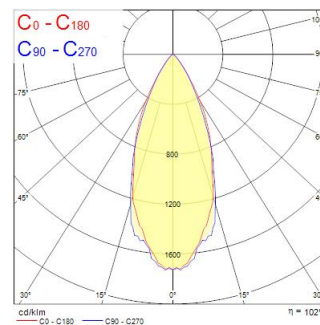

SYLFIRE LED TILTABLE 830 DIM WHITE DC

Artikelnummer 0059827

SYLVANIA

START

10W LED inbouwspot met een enkele LED chip met "halogeen effect" optiek. Hoge lichtstroom tot 620lm (versie 4000K) - Hoog rendement, tot 77lm/W (versie 4000K). Twee kleurtemperaturen: Warmwit(3000K) of Neutraal wit (4000K). IP65 bescherming in vaste uitvoering, met siliconen afdichting om het binnendringen van vocht en stof te voorkomen. Voorzien van een passend isolatiedeksel. Stalen behuizing voor extra brandbeveiliging. Dimbare versie als standaard. LED-driver inbegrepen voor een snelle en eenvoudige installatie.

Technische gegevens

Afmetingen (mm)

Fotometrie

Distance [m]	Cone Diameter [m]	Efficacy [lm/W]	Beam Angle [°]	Illuminance [lx]
0.5	0.39 0.38	EP71 E1C90 E1C270	21.4° 20.0° 21.0°	4965 2030 2041
1.0	0.78 0.77	EP71 E1C90 E1C270	21.4° 20.0° 21.0°	1249 508 510
1.5	1.18 1.15	EP71 E1C90 E1C270	21.4° 20.0° 21.0°	566 205 227
2.0	1.57 1.54	EP71 E1C90 E1C270	21.4° 20.0° 21.0°	312 127 108
2.5	1.96 1.92	EP71 E1C90 E1C270	21.4° 20.0° 21.0°	200 81 82
3.0	2.35 2.30	EP71 E1C90 E1C270	21.4° 20.0° 21.0°	150 56 57

Optische gegevens

Lumenstroom armatuur (lm)	730
Efficiëntie armatuur lm/W	91
Kleurtemperatuur (K)	3000
Kleurcode	830
Lichtkleur	Warmwit
CRI (Ra)	80
Initiële kleurvariatie (SDCM)	SDCM6
Bundel breedte (°)	40
Fotobiologische risicogroep	RG1
Lumenbehoud aan einde nominale levensduur (lm)	70

Gegevens levensduur

Gemiddelde nominale levensduur - L70 B50	50000
--	-------

Fysieke gegevens

Kleur behuizing	Wit
IP waarde	IP20
IK waarde	IK06
Afwerking diffusor	Opaal
Materiaal diffusor	PC Polycarbonaat
Hoogte (mm)	117
Nominale diameter product (mm)	92
Gewicht (kg)	0.479