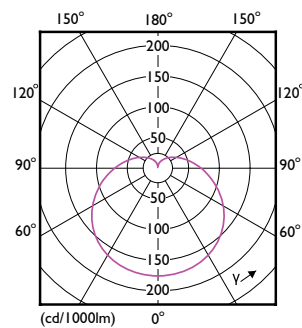

Product gegevens

Algemene informatie	
Lampvoet	E27
Nominale levensduur	15.000 hr
Schakelcyclus	50.000
Lamptype	LED
Meetreferentie van lichtstroom	Sphere
CE-markering	Ja
Conform EU RoHS-richtlijn	Ja

Gegevens lichttechniek	
Kleurcode	840 [CCT of 4000K]
Bundelhoek (nom.)	180 graden
Lichtstroom	1.521 lm
Kleuraanduiding	Koelwit (CW)
Gecorreleerde kleurtemperatuur (nom)	4000 K
Lichtrendement (gespec.) (nom.)	117 lm/W
Kleurconsistentie	<6
Kleurweergave-index (CRI)	80
LLMF bij einde nominale levensduur (nom.)	70 %

Maatschets

Product	D	C
CorePro LEDbulb ND 13-100W A60 E27 840	60 mm	120 mm

Fotometrische gegevens

Spectral Power Distribution Colour - CorePro LEDbulb ND 13-100W A60 E27 840

Light Distribution Diagram - CorePro LEDbulb ND 13-100W A60 E27 840