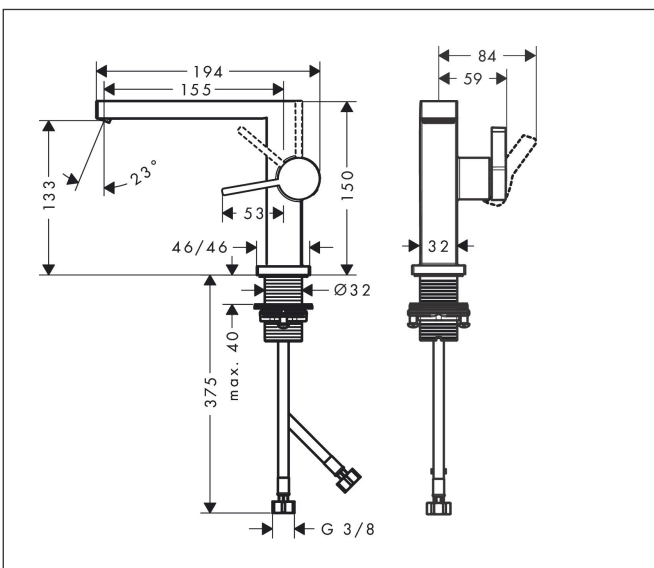

Merk	hansgrohe
Artikelnaam	<b>Tecturis E</b> Eéngreeps wastafelkraan 110 Fine CoolStart EcoSmart+ met afvoerplug
Art.nr.	73020670
Oppervlakte	Mat zwart
Netto prijs	300,00 EUR

## Kenmerken

- ComfortZone: 110
- voorsprong uitloop 155 mm
- uitloophoogte: 133 mm
- greepvariant: Met pingreep
- vaste uitloop
- straalsoort: WaterfallStream
- maximale doorstroomhoeveelheid bij 3 bar: 4 l/min
- keramisch kardoes
- push-open afvoergarnituur G 1¼
- materiaal afvoergarnituur: metaal
- koud water met de greep in de middenpositie, bespaart energie en kosten
- EU taxonomie: max 6l/min - draagt substantieel bij aan duurzaamheid

## Maat tekeningen

## Onderdelen voor bouwjaar: >06/23

Pos	Beschrijving	Art.nr.	Prijs
1	greep	94997670	49,10
2	greepstop	93735610	7,70
3	rozet	94987670	24,90
4	moer	94996000	16,60
5	O-ring 28x1,5	98421000	3,00
6	O-ring 29x2	98391000	3,00
7	kardoes compl.	93760000	78,40
8	perlator compl.	94994670	38,60
9	vlakdichting	85347000	3,00
10	schachtbevestigingsset compl. (Ø 32)	13961000	20,40
11	aansluitslang 450 mm M8x0,75 G3/8	97206000	25,70
12	O-ring 7x1,5	98422000	3,00
13	dichtingsset	95581000	4,80
a	rozet voor geruild aansluiting	87494670	11,60
b	Afvoerplug Push-Open	50100670	94,71