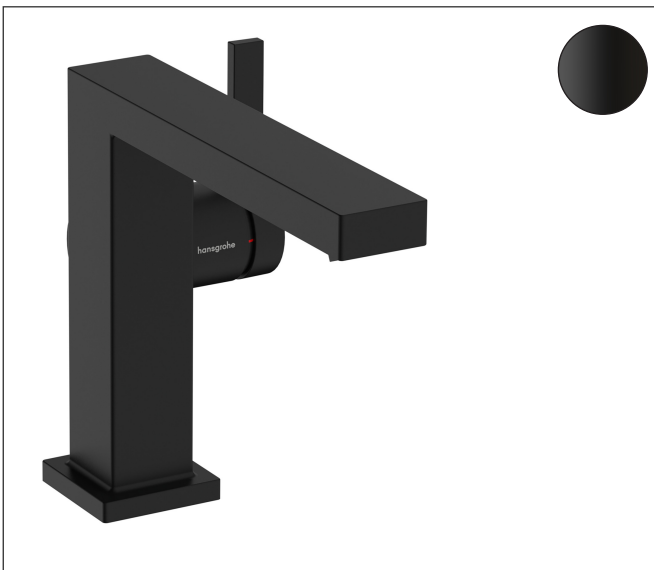

Merk	hansgrohe
Artikelnaam	<b>Tecturis E</b> Eéngreeps wastafelkraan 110 Fine CoolStart EcoSmart+ met afvoerplug
Art.nr.	73020670
Oppervlakte	Mat zwart
Netto prijs	300,00 EUR

## Product foto

## Kenmerken

- ComfortZone: 110
- voorsprong uitloop 155 mm
- uitloophoogte: 133 mm
- greepvariant: Met pingreep
- vaste uitloop
- straalsoort: WaterfallStream
- maximale doorstroomhoeveelheid bij 3 bar: 4 l/min
- keramisch kardoes
- push-open afvoergarnituur G 1¼
- materiaal afvoergarnituur: metaal
- koud water met de greep in de middenpositie, bespaart energie en kosten
- EU taxonomie: max 6l/min - draagt substantieel bij aan duurzaamheid

## Technologie

Merk hansgrohe  
 Artikelnaam **Tecturis E** Eéngreeps wastafelkraan 110 Fine CoolStart EcoSmart+ met afvoerplug  
 Art.nr. 73020670  
 Oppervlakte Mat zwart  
 Netto prijs 300,00 EUR