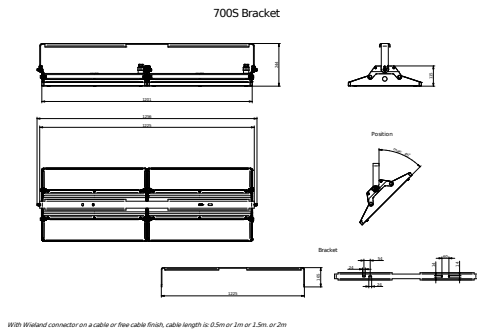

GentleSpace Gen4

Productgegevens

Productnaam voor bestelling	BY581P 700S/840 DIA WB GC SI BR
Volledige productnaam	BY581P 700S/840 DIA WB GC SI BR
Full EOC	872016958951300
Bestelcode	8720169589513
Materiaalnr. (12NC)	910505102955
Lokale code	8720169589513

Numerator - Aantal per pak	1
EAN/UPC - product/behuizing	8720169589513
Numerator - Dozen per buitendoos	1
EAN/UPC - Case	8720169589513
Code productfamilie	BY581P [Gentlespace gen4 Large]

Maatschets