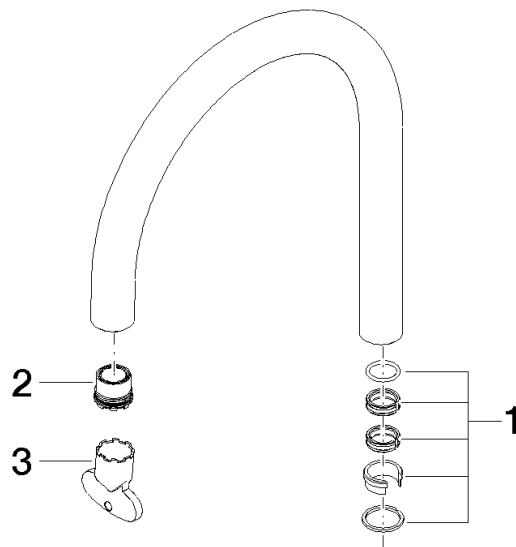

Auslauf für Waschtisch Stand 165 mm, 5,7 l/min. - Platin gebürstet

90 28 22 350 00

Auslauf für Waschtisch Stand 165 mm, 5,7 l/min. - Platin gebürstet

90 28 22 350 00

Auslauf für Waschtisch Stand 165 mm, 5,7 l/min. - Platin gebürstet

90 28 22 350 00

Auslauf für Waschtisch Stand 165 mm, 5,7 l/min. - Platin gebürstet

90 28 22 350 00

Produktversion bis 10/1/2020

Produktversion ab 10/1/2020

Auslauf für Waschtisch Stand 165 mm, 5,7 l/min. - Platin gebürstet

90 28 22 350 00

Ersatzteilstückliste

Produktversion bis 10/1/2020

Produktversion ab 10/1/2020

Nr.	Artikelnummer	Benennung	Verbaumenge	Lieferzeit
	90 28 10 166 00 90	Dichtungssatz Ø 22 x 50 mm -	3	2