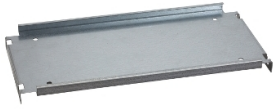

Productinformatieblad

Specificaties

Horizontale steunplaat voor PLA kast - 750x420mm

NSYBANPLA74

EAN Code: 3606480194535

Prijs: 119,70 EUR

Hoofd

range	PanelSeT
categorie toebehoren	Installatie toebehoren
product of component type	Steun
Applicatie	Multifunctioneel
nominale afmetingen voor kast	-
montagesteun	Verticale standaards, voor installatie van een of meerdere steunplaten
bereik compatibiliteit	PanelSeT PLA
apparatsamenstelling	vaste elementen 1 plaat

Complementair

materiaal	Gegalvaniseerd staal
regeling	Aanpasbaar in de hoogte per 50 mm voor stijlen
maximale belasting	50 kg
hoogte	18 mm
breedte	708 mm
diepte	340 mm

Verpakkingseenheid

Eenheidstype van verpakking 1	PCE
Aantal eenheden in verpakking 1	1
verpakking 1 hoogte	5,000 cm
verpakking 1 breedte	34,000 cm
verpakking 1 lengte	71,000 cm
verpakking_1_gewicht	3,396 kg
Eenheidstype van verpakking 2	PAM
Aantal eenheden in verpakking 2	30
verpakking 2 hoogte	42,000 cm
verpakking 2 breedte	100,000 cm
verpakking 2 lengte	120,000 cm
verpakking 2 gewicht	115,000 kg