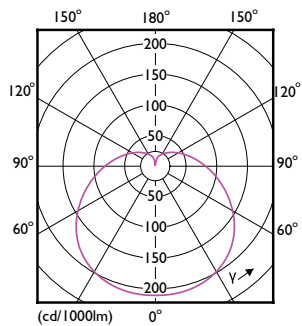

Maatschets

Product	D	C
CorePro LEDbulb ND 4.9-40W A60 E27 840	60 mm	108 mm

Fotometrische gegevens

Light Distribution Diagram - CorePro LEDbulb ND 4.9-40W A60 E27 840

Spectral Power Distribution Colour - CorePro LEDbulb ND 4.9-40W A60 E27 840