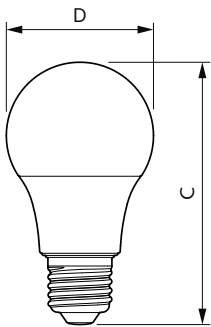

Lampafwerking	Mat
Lampmateriaal	Kunststof
Lampvorm	A60 [A 60 mm]

Keurmerken en classificaties

Energie-efficiëntielabel	F
Energieverbruik kWh/1.000 uur	5 kWh
EPREL-registratienummer	1227623
EyeComfort	Ja

Maatschets

Product	D	C
CorePro LEDbulb ND 4.9-40W A60 E27 840	60 mm	108 mm

Fotometrische gegevens

Light Distribution Diagram - CorePro LEDbulb ND 4.9-40W A60 E27 840

Spectral Power Distribution Colour - CorePro LEDbulb ND 4.9-40W A60 E27 840