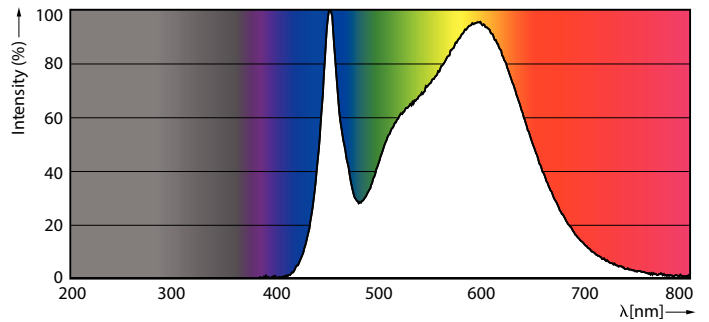

Gegevens lichttechniek	
Kleurcode	840 [CCT of 4000K]
Bundelhoek (nom.)	180 graden
Lichtstroom	470 lm
Kleuraanduiding	Koelwit (CW)
Gecorreleerde kleurtemperatuur (nom)	4000 K
Lichtrendement (gespec.) (nom.)	95 lm/W
Kleurconsistentie	<6
Kleurweergave-index (CRI)	80
LLMF bij einde nominale levensduur (nom.)	70 %

Maatschets

Product	D	C
CorePro LEDbulb ND 4.9-40W A60 E27 840	60 mm	108 mm

Fotometrische gegevens

Light Distribution Diagram - CorePro LEDbulb ND 4.9-40W A60 E27 840

Spectral Power Distribution Colour - CorePro LEDbulb ND 4.9-40W A60 E27 840