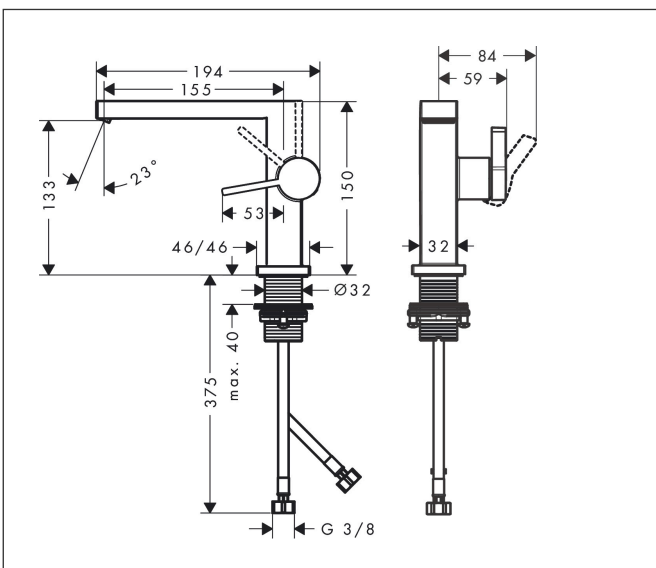

Merk	hansgrohe
Artikelnaam	<b>Tecturis E</b> Eéngreeps wastafelkraan 110 Fine CoolStart EcoSmart+ met afvoerplug
Art.nr.	73020700
Oppervlakte	Mat wit
Netto prijs	300,00 EUR

## Kenmerken

- ComfortZone: 110
- voorsprong uitloop 155 mm
- uitloophoogte: 133 mm
- greepvariant: Met pingreep
- vaste uitloop
- straalsoort: WaterfallStream
- maximale doorstroomhoeveelheid bij 3 bar: 4 l/min
- keramisch kardoes
- push-open afvoergarnituur G 1¼
- materiaal afvoergarnituur: metaal
- koud water met de greep in de middenpositie, bespaart energie en kosten
- EU taxonomie: max 6l/min - draagt substantieel bij aan duurzaamheid

## Maat tekeningen