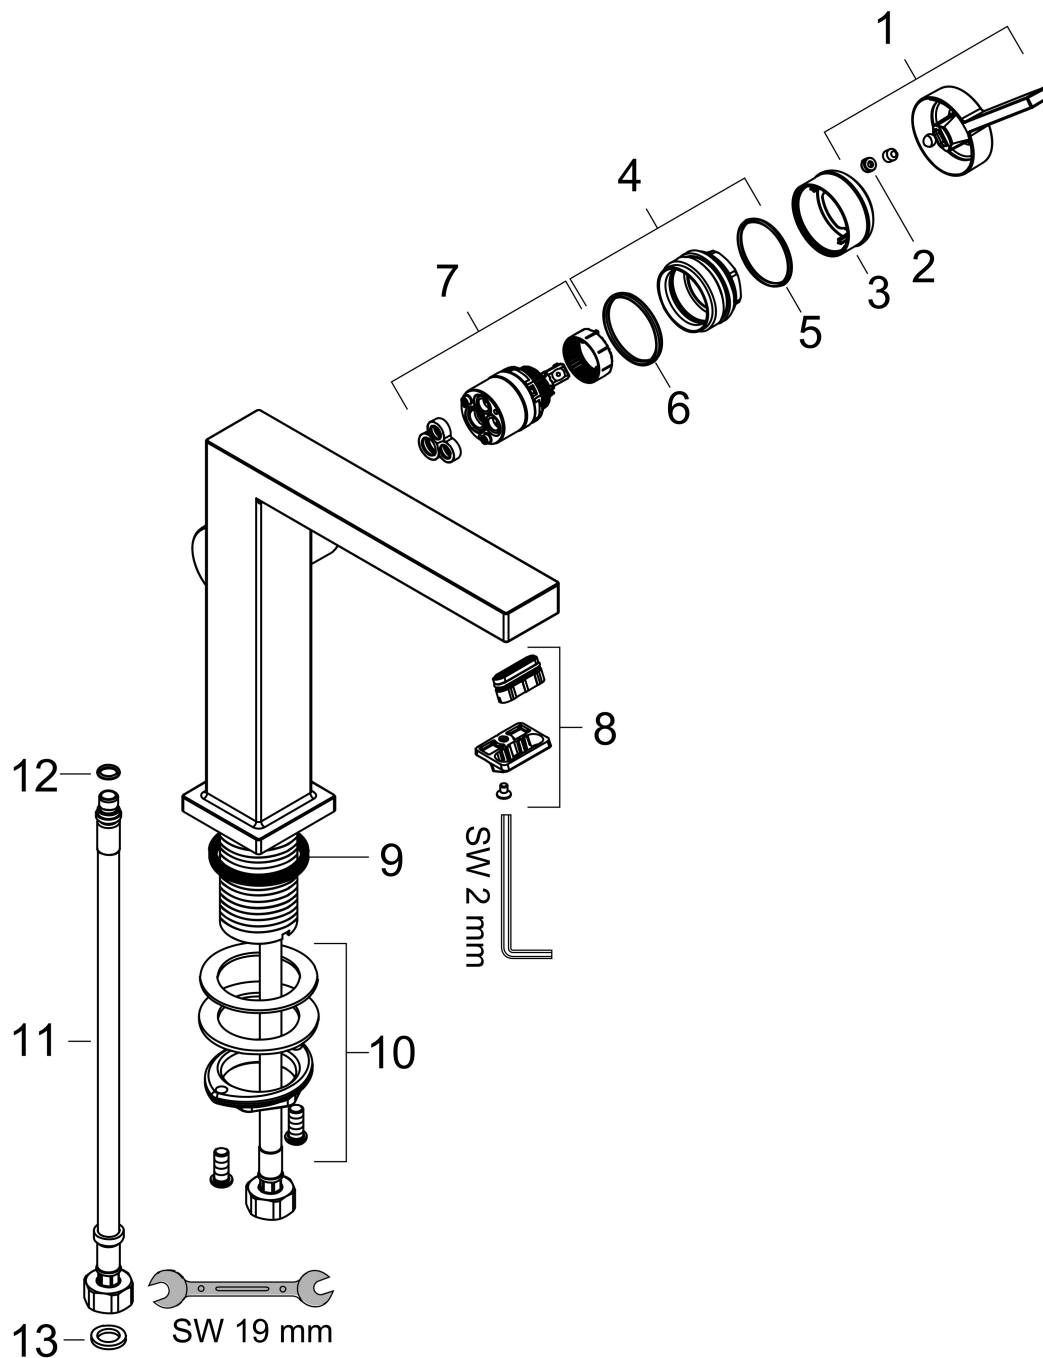

Merk	hansgrohe
Artikelnaam	Tecturis E Eéngreeps wastafelkraan 110 Fine CoolStart EcoSmart+ met afvoerplug
Art.nr.	73020700
Oppervlakte	Mat wit
Netto prijs	300,00 EUR

Explosietekening voor bouwjaar: >06/23