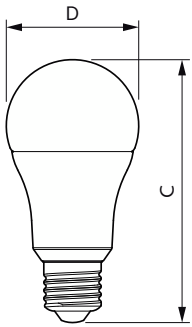

CorePro LEDbulb - Plastic

Dimbaarheid en regelsystemen

Dimbaar	Nee

Eigenschappen behuizing en afmetingen

Lampafwerking	Mat
Lampmateriaal	Kunststof
Lampvorm	A60 [A 60 mm]

Keurmerken en classificaties

Energie-efficiëntielabel	E
Energieverbruik kWh/1.000 uur	13 kWh
EPREL-registratienummer	397615
EyeComfort	Ja

Productgegevens

Productnaam voor bestelling	CorePro LEDbulb ND 13-100W A60 E27 827

Volledige productnaam	CorePro LEDbulb ND 13-100W A60 E27 827
Full EOC	872016916901200
Bestelcode	8720169169012
Materiaalnr. (12NC)	929002306808
Lokale code	8720169169012
Numerator - Aantal per pak	1
EAN/UPC - product/behuizing	8720169169012
Numerator - Dozen per buitendoos	10
EAN/UPC - Case	8720169169029

Maatschets

Product	D	C
CorePro LEDbulb ND 13-100W A60 E27 827	60 mm	120 mm