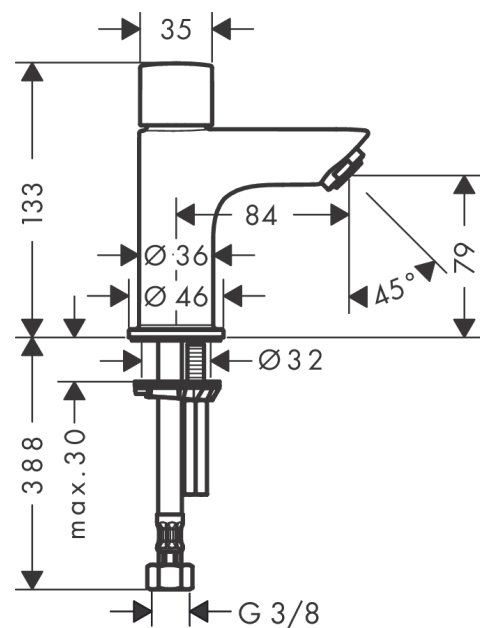

Logis

toiletkraan 80 voor koud water zonder afvoer

Oppervlak: **chrom** Artikelnummer: **71120000**

Beschrijving

- ComfortZone: 80
- voorsprong uitloop 84 mm
- uitloophoogte: 79 mm
- greepvariant: met cilinder greep
- vaste uitloop
- straalsoort: normale straal
- maximale doorstroomhoeveelheid bij 3 bar: 5 l/min
- met keramische stopkraan 90°
- voor koudwateraansluiting
- EU taxonomie: max 6l/min - draagt substantieel bij aan duurzaamheid
- Kiwa K6110_Mechanical Mixers EN200

Artikeldetails

Vrijblijvende advies
verkoopprijs excl. BTW 77,10 €

Vrijblijvende advies
verkoopprijs incl. BTW 93,29 €

Technologie

Productfoto

Maattekening

Doorstroomdiagram

Logis
 toiletkraan 80 voor koud water zonder afvoer
 Oppervlak: chroom Artikelnummer: 71120000

Explosietekening

Bouwjaar: >01/15

Logis**toiletkraan 80 voor koud water zonder afvoer**Oppervlak: **chrom** Artikelnummer: **71120000****Reserveonderdelenlijst**

Bouwjaar: >01/15

Regel	Beschrijving	Artikelnummer	Prijs incl. BTW	VE
1	greep koud	92237000	44,65 €	1
2	greepadapter m. schroef	98932000	14,04 €	1
3	bovendeel rechts sluitend	94009000	35,82 €	1
4	perlator M24x1 (5 l/min)	92372000	17,91 €	1
5	schroef M8 x 68	97736000	4,96 €	1
6	vlakdichting	98749000	4,96 €	1
7	schachtbevestigingsset compl.	96016000	27,95 €	1
8	aansluitslang 450 mm M8x0,75 G3/8	97206000	27,95 €	1
9	O-ring 7x1,5	98422000	2,90 €	1