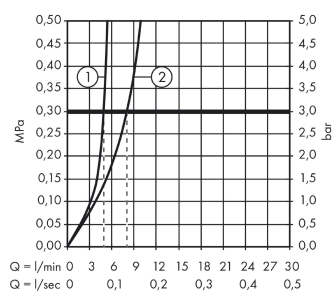

Logis

toiletkraan 80 voor koud water zonder afvoer

Oppervlak: **chrom** Artikelnummer: **71120000**

Beschrijving

- ComfortZone: 80
- voorsprong uitloop 84 mm
- uitloophoogte: 79 mm
- greepvariant: met cilinder greep
- vaste uitloop
- straalsoort: normale straal
- maximale doorstroomhoeveelheid bij 3 bar: 5 l/min
- met keramische stopkraan 90°
- voor koudwateraansluiting
- EU taxonomie: max 6l/min - draagt substantieel bij aan duurzaamheid
- Kiwa K6110_Mechanical Mixers EN200

Artikeldetails

Vrijblijvende advies
verkoopprijs excl. BTW 77,10 €

Vrijblijvende advies
verkoopprijs incl. BTW 93,29 €

Technologie

Productfoto

Maattekening

Doorstroomdiagram

Logis
 toiletkraan 80 voor koud water zonder afvoer
 Oppervlak: chroom Artikelnummer: 71120000