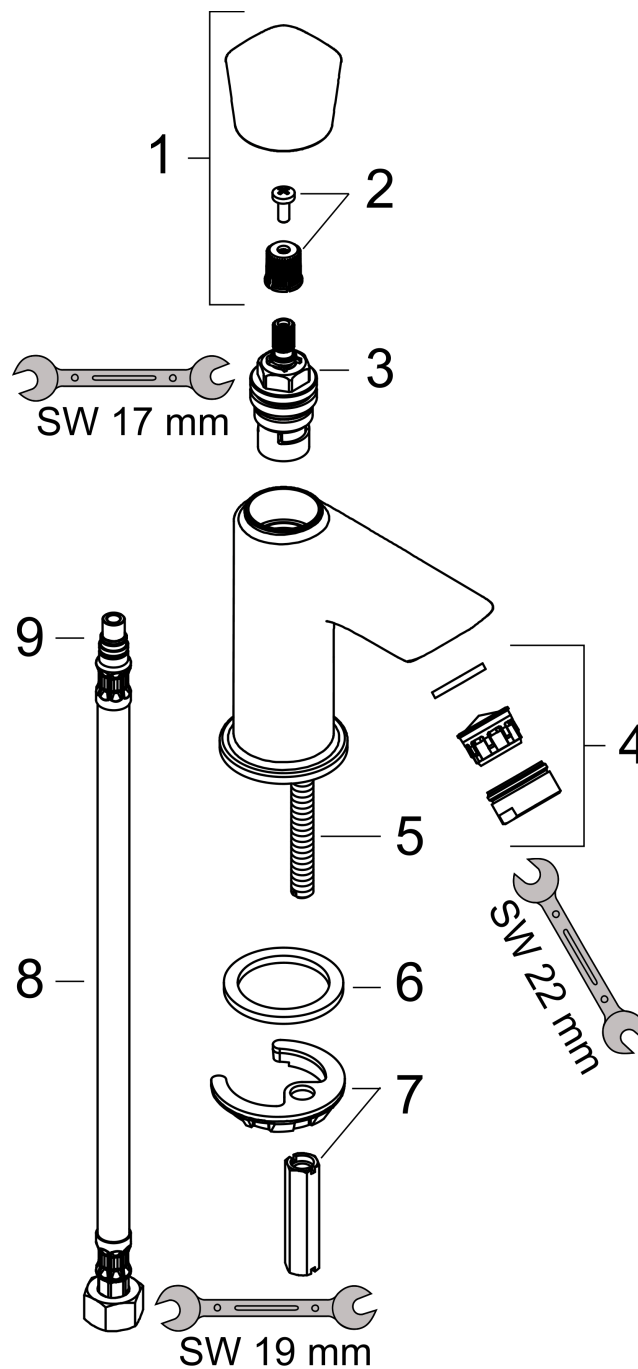

Logis

toiletkraan 80 voor koud water zonder afvoer

Oppervlak: **chrom** Artikelnummer: **71120000**

Beschrijving

- ComfortZone: 80
- voorsprong uitloop 84 mm
- uitloophoogte: 79 mm
- greepvariant: met cilinder greep
- vaste uitloop
- straalsoort: normale straal
- maximale doorstroomhoeveelheid bij 3 bar: 5 l/min
- met keramische stopkraan 90°
- voor koudwateraansluiting
- EU taxonomie: max 6l/min - draagt substantieel bij aan duurzaamheid
- Kiwa K6110_Mechanical Mixers EN200

Artikeldetails

Vrijblijvende advies
verkoopprijs excl. BTW 77,10 €

Vrijblijvende advies
verkoopprijs incl. BTW 93,29 €

Technologie

Productfoto

Maattekening

Doorstroomdiagram

Logis
 toiletkraan 80 voor koud water zonder afvoer
 Oppervlak: chroom Artikelnummer: 71120000

Explosietekening

Bouwjaar: >01/15

Logis**toiletkraan 80 voor koud water zonder afvoer**Oppervlak: **chrom** Artikelnummer: **71120000****Reserveonderdelenlijst**

Bouwjaar: >01/15

Regel	Beschrijving	Artikelnummer	Prijs incl. BTW	VE
1	greep koud	92237000	44,65 €	1
2	greepadapter m. schroef	98932000	14,04 €	1
3	bovendeel rechts sluitend	94009000	35,82 €	1
4	perlator M24x1 (5 l/min)	92372000	17,91 €	1
5	schroef M8 x 68	97736000	4,96 €	1
6	vlakdichting	98749000	4,96 €	1
7	schachtbevestigingsset compl.	96016000	27,95 €	1
8	aansluitslang 450 mm M8x0,75 G3/8	97206000	27,95 €	1
9	O-ring 7x1,5	98422000	2,90 €	1