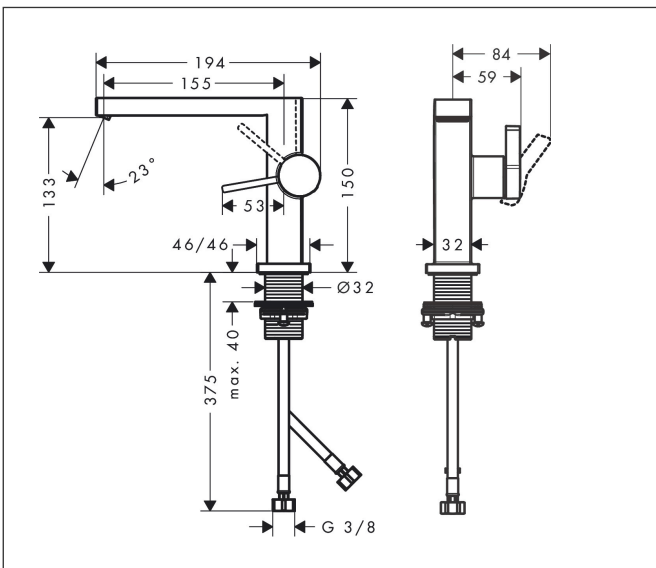

Merk	hansgrohe
Artikelnaam	Tecturis E Eéngreeps wastafelkraan 110 Fine CoolStart EcoSmart+ zonder afvoer
Art.nr.	73021000
Oppervlakte	chrom
Netto prijs	205,75 EUR

Product foto

Maat tekeningen

Kenmerken

- ComfortZone: 110
- voorsprong uitloop 155 mm
- uitloophoogte: 133 mm
- greepvariant: Met pingreep
- vaste uitloop
- straalsoort: WaterfallStream
- maximale doorstroomhoeveelheid bij 3 bar: 4 l/min
- keramisch kardoes
- koud water met de greep in de middenpositie, bespaart energie en kosten
- EU taxonomie: max 6l/min - draagt substantieel bij aan duurzaamheid

Technologie

Certificaat

Merk hansgrohe
 Artikelnaam **Tecturis E** Eéngreeps wastafelkraan 110 Fine CoolStart EcoSmart+ zonder afvoer
 Art.nr. 73021000
 Oppervlakte chroom
 Netto prijs 205,75 EUR

Stroomschema

Merk	hansgrohe
Artikelnaam	Tecturis E Eéngreeps wastafelkraan 110 Fine CoolStart EcoSmart+ zonder afvoer
Art.nr.	73021000
Oppervlakte	chrom
Netto prijs	205,75 EUR

Explosietekening voor bouwjaar: >06/23