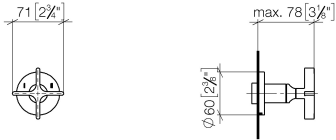

36 210 809

- Drehumstellung
- Rosette Ø 60 mm

Passt zu VAIA

Passt zu VAIA

	Champagne (22kt Gold)	36 210 809-47
	Chrom	36 210 809-00
	Platin gebürstet	36 210 809-06
	Dark Chrome	36 210 809-19
	Light Gold gebürstet	36 210 809-27
	Messing gebürstet (23kt Gold)	36 210 809-28
	Bronze gebürstet	36 210 809-42
	Champagne gebürstet (22kt Gold)	36 210 809-46
	Dark Platinum gebürstet	36 210 809-99

Benötigtes Zubehör

UP-Dreiwege-Umstellung -

35 203 970 90

- Max. Einbautiefe 160 mm
- Min. Einbautiefe 85 mm

36 210 809

mm [inches]

Durchflussdiagramm

Codes & Standards

DIN 4109

ISO 3822

Scottish Water
Byelaws

UK Water Supply
Regulations

Ü-Zeichen

VAIA UP-Dreiwege-Umstellung - Champagne (22kt Gold)

VAIA

36 210 809