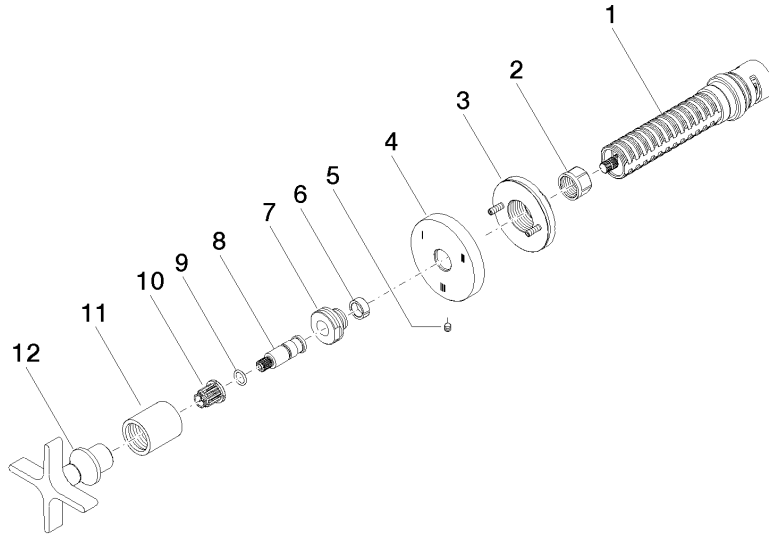

Produktversion ab 4/1/2022