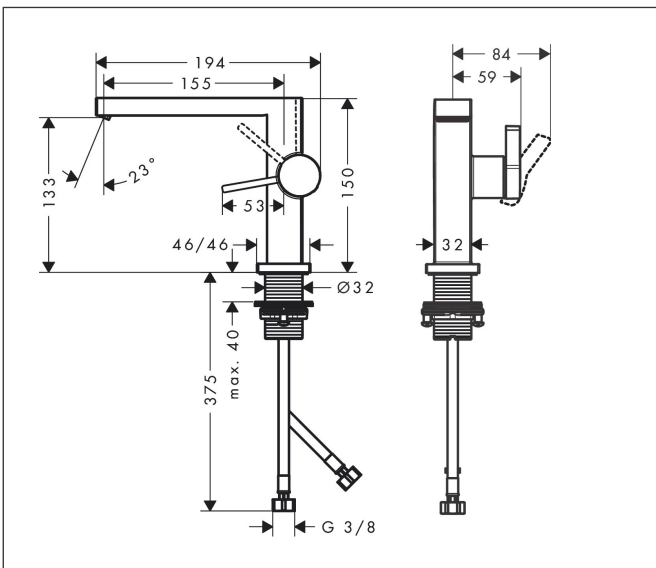

Merk	hangrohe
Artikelnaam	Tecturis E Eéngreeps wastafelkraan 110 Fine CoolStart EcoSmart+ zonder afvoer
Art.nr.	73021140
Oppervlakte	Brushed Bronze
Netto prijs	308,59 EUR

Product foto

Kenmerken

- ComfortZone: 110
- voorsprong uitloop 155 mm
- uitloophoogte: 133 mm
- greepvariant: Met pingreep
- vaste uitloop
- straalsoort: WaterfallStream
- maximale doorstroomhoeveelheid bij 3 bar: 4 l/min
- keramisch kardoes
- koud water met de greep in de middenpositie, bespaart energie en kosten
- EU taxonomie: max 6l/min - draagt substantieel bij aan duurzaamheid

Maat tekeningen

Technologie

Merk	hansgrohe
Artikelnaam	Tecturis E Eéngreeps wastafelkraan 110 Fine CoolStart EcoSmart+ zonder afvoer
Art.nr.	73021140
Oppervlakte	Brushed Bronze
Netto prijs	308,59 EUR

Stroomschema

Pos	Beschrijving	Art.nr.	Prijs
1	greep	94997140	49,10
2	greepstop	93735460	7,70
3	rozet	94987140	24,90
4	moer	94996000	16,60
5	O-ring 28x1,5	98421000	3,00
6	O-ring 29x2	98391000	3,00
7	kardoes compl.	93760000	78,40
8	perlator compl.	94994000	25,70
9	schachtbevestigingsset compl. (Ø 32)	13961000	20,40
10	aansluitslang 450 mm M8x0,75 G3/8	97206000	25,70
11	O-ring 7x1,5	98422000	3,00
a	rozet voor geruild aansluiting	87494140	11,60