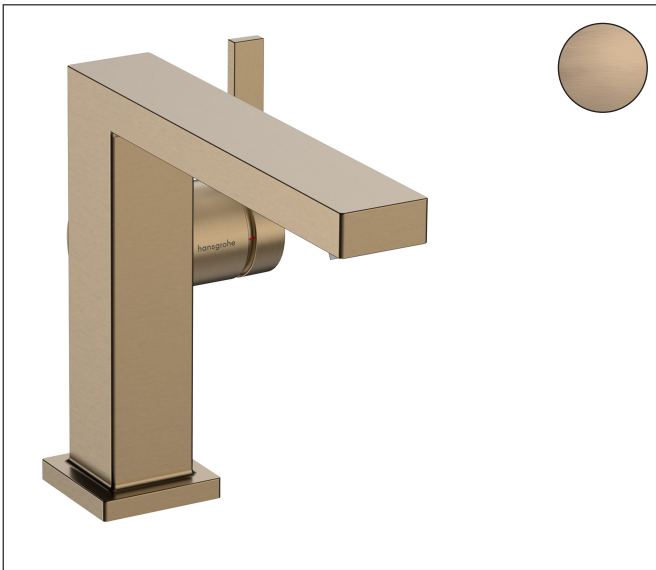

Merk	hangrohe
Artikelnaam	Tecturis E Eéngreeps wastafelkraan 110 Fine CoolStart EcoSmart+ zonder afvoer
Art.nr.	73021140
Oppervlakte	Brushed Bronze
Netto prijs	308,59 EUR

Product foto

Kenmerken

- ComfortZone: 110
- voorsprong uitloop 155 mm
- uitloophoogte: 133 mm
- greepvariant: Met pingreep
- vaste uitloop
- straalsoort: WaterfallStream
- maximale doorstroomhoeveelheid bij 3 bar: 4 l/min
- keramisch kardoes
- koud water met de greep in de middenpositie, bespaart energie en kosten
- EU taxonomie: max 6l/min - draagt substantieel bij aan duurzaamheid

Maat tekeningen

Technologie

Merk	hansgrohe
Artikelnaam	Tecturis E Eéngreeps wastafelkraan 110 Fine CoolStart EcoSmart+ zonder afvoer
Art.nr.	73021140
Oppervlakte	Brushed Bronze
Netto prijs	308,59 EUR

Stroomschema

Merk	hansgrohe
Artikelnaam	Tecturis E Eéngreeps wastafelkraan 110 Fine CoolStart EcoSmart+ zonder afvoer
Art.nr.	73021140
Oppervlakte	Brushed Bronze
Netto prijs	308,59 EUR

Explosietekening voor bouwjaar: >06/23

Merk	hansgrohe
Artikelnaam	Tecturis E Eéngreeps wastafelkraan 110 Fine CoolStart EcoSmart+ zonder afvoer
Art.nr.	73021140
Oppervlakte	Brushed Bronze
Netto prijs	308,59 EUR

Onderdelen voor bouwjaar: >06/23