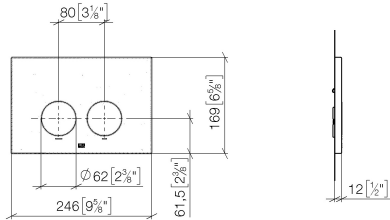

**Betätigungsplatte für WC-UP-Spülkasten der Firma Geberit rund - Dark
Chrome**

LULU

12 665 979

- Abdeckplatte 169 x 246 x 12 mm
- Mechanische Betätigungsplatte mit manueller Spülauslösung
- Für 2-Mengen-Spültechnik
- Inkl. Befestigungsrahmen, Betätigungsstangen und Befestigungsmaterial
- Drückerstangen schallgedämmt, werkzeuglose Schnelleinstellung
- Kompatibel mit allen Spülkästen der Geberit-Serie Sigma ab 2001

Betätigungsplatte für WC-UP-Spülkasten der Firma Geberit rund - Dark
Chrome

LULU

12 665 979

mm [inches]

12 665 979

Produktversion von 4/1/2024

Ersatzteile für die
anderen
Oberflächenvarianten
finden Sie hier:
Chrom

Betätigungsplatte für WC-UP-Spülkasten der Firma Geberit rund - Dark Chrome

LULU

12 665 979

Ersatzteilstückliste

Produktversion von 4/1/2024

| Nr. | Artikelnummer | Benennung | Verbaumenge | Lieferzeit |
|-----|--------------------|---|-------------|------------|
| | 90 28 01 030 00 90 | Aufnahme für WC-UP-Spülkasten der Firma Geberit - | 5 | 60 |