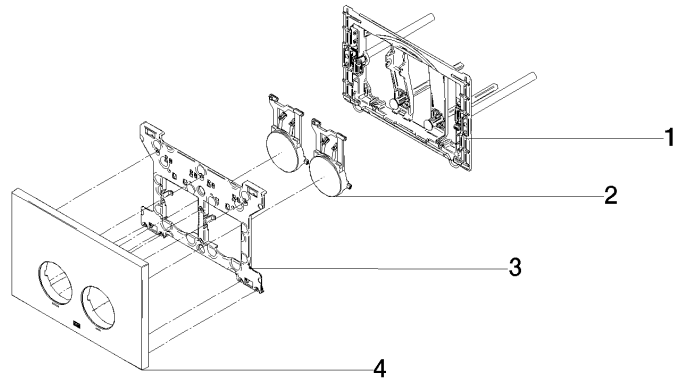

**Betätigungsplatte für WC-UP-Spülkasten der Firma Geberit rund - Dark
Chrome**

LULU

12 665 979

- Abdeckplatte 169 x 246 x 12 mm
- Mechanische Betätigungsplatte mit manueller Spülauslösung
- Für 2-Mengen-Spültechnik
- Inkl. Befestigungsrahmen, Betätigungsstangen und Befestigungsmaterial
- Drückerstangen schallgedämmt, werkzeuglose Schnelleinstellung
- Kompatibel mit allen Spülkästen der Geberit-Serie Sigma ab 2001

Betätigungsplatte für WC-UP-Spülkasten der Firma Geberit rund - Dark
Chrome

LULU

12 665 979

mm [inches]

12 665 979

Produktversion von 4/1/2024

Ersatzteile für die
anderen
Oberflächenvarianten
finden Sie hier:
Chrom

Betätigungsplatte für WC-UP-Spülkasten der Firma Geberit rund - Dark Chrome

LULU

12 665 979

Ersatzteilstückliste

Produktversion von 4/1/2024

| Nr. | Artikelnummer | Benennung | Verbaumenge | Lieferzeit |
|-----|--------------------|---|-------------|------------|
| | 90 28 01 030 00 90 | Aufnahme für WC-UP-Spülkasten der Firma Geberit - | 5 | 60 |