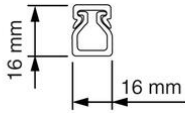

## VK 16x16 Bedradingskoker

- Geleverd met deksel.
- Bodemperforatie volgens norm.

<b>Artikelnr.:</b>	<b>AT3450</b>
EAN:	8712259184289
Verpakkinghoeveelheid	50 lgt. x 2 m
Materiaal	Overig
Hoogte	16 mm
Breedte	16 mm
Lengte	2000 mm
Diameter	
Sleufafstand	10 mm
Sleufbreedte	4.5 mm
Uitvoeringsvorm zijwand	Gat-/gleufponsing
Halogeenvrij	Nee
Zelfdovend	Ja
Flexibel	Nee
Bruikbare doorsnede	270 mm <sup>2</sup>
Soort bevestiging	Bodemponsing(perforatie)
Met bovendeel	Ja
Kleur	Grijs
RAL-nummer	
Verzending	50